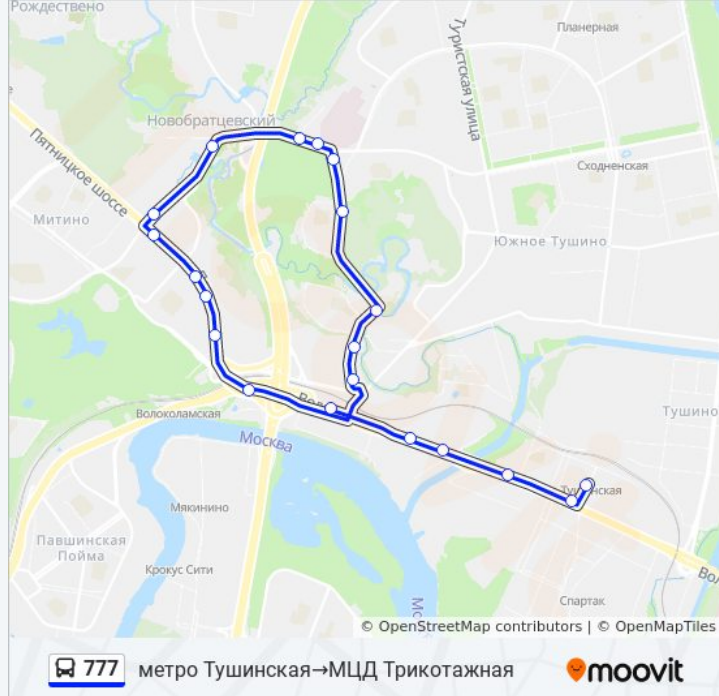

**Направление: метро Тушинская→МЦД
Трикотажная**

20 остановок

[ОТКРЫТЬ РАСПИСАНИЕ МАРШРУТА](#)

Метро Тушинская

Тушинская

Сходненский тупик

15-Й Автобусный Парк

Академия Коммунального Хозяйства

Информация о автобусе 777

Направление: метро Тушинская→МЦД Трикотажная

Остановки: 20

Продолжительность поездки: 39 мин

Описание маршрута:

Спас

Платформа Трикотажная (Волоколамское Шоссе)

Расписание и схема движения автобуса 777 доступны оффлайн в формате PDF на moovitapp.com. Используйте [приложение Moovit](#), чтобы увидеть время прибытия автобусов в реальном времени, режим работы метро и расписания поездов, а также пошаговые инструкции, как добраться в нужную точку Москвы.