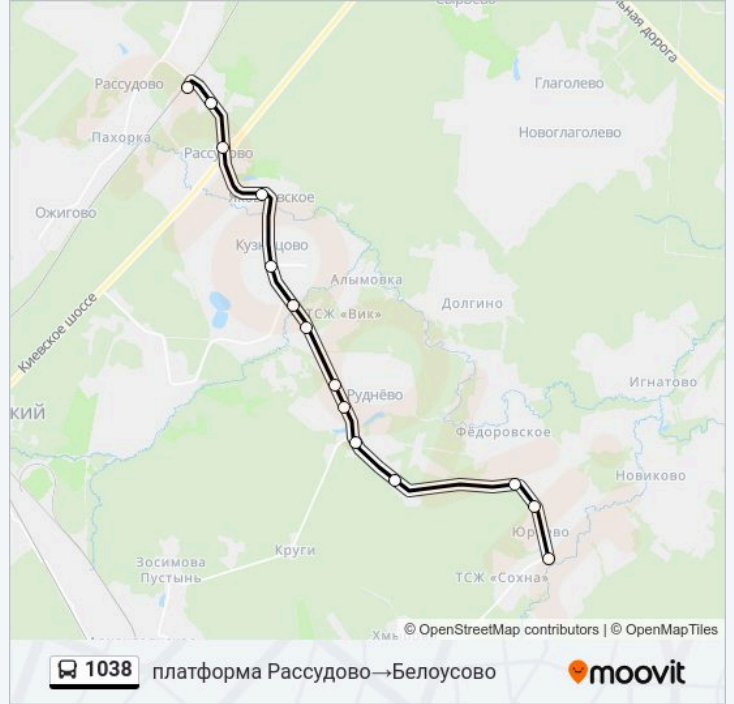

Информация о автобус 1038

Направление: платформа Рассудово→Белуосово

Остановки: 14

Продолжительность поездки: 35 мин

Описание маршрута:

Расписание и схема движения автобус 1038 доступны оффлайн в формате PDF на moovitapp.com.
Используйте приложение Moovit, чтобы увидеть время прибытия автобусов в реальном времени, режим работы метро и расписания поездов, а также пошаговые инструкции, как добраться в нужную точку Москвы.