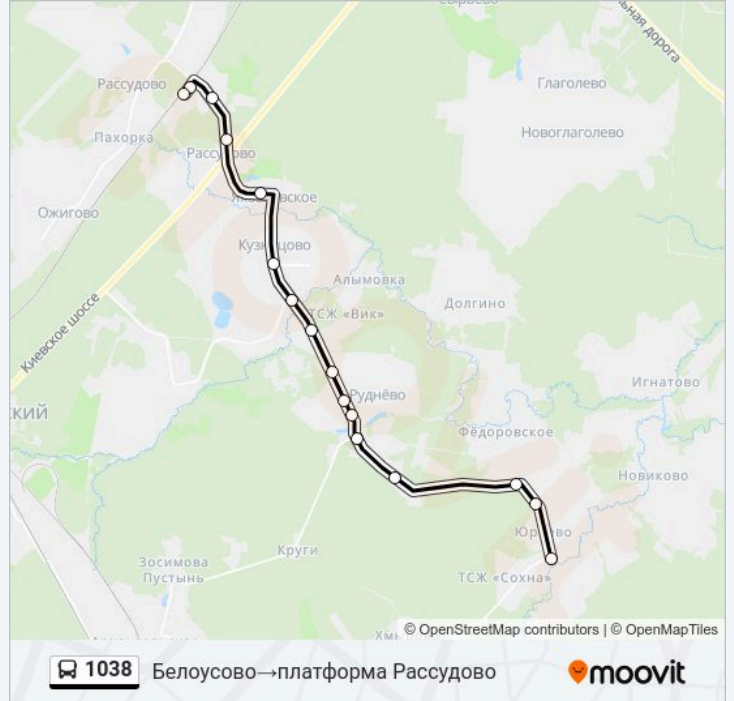

1038

Белоусово → платформа Рассудово

Использовать Приложение

У автобус 1038 (Белоусово → платформа Рассудово) 2 поездки. По будням, раписание маршрута:
(1) Белоусово → платформа Рассудово: 06:05 - 18:35 (2) платформа Рассудово → Белоусово: 05:40 - 15:05
Используйте приложение Moovit, чтобы найти ближайшую остановку автобус 1038 и узнать, когда приходит автобус 1038.

Направление: Белоусово → платформа Рассудово

16 остановок

[ОТКРЫТЬ РАСПИСАНИЕ МАРШРУТА](#)

Белоусово
Юрьево
Дачи Юрьево
СНТ Лесная Поляна
Руднево
Славянская улица
Привольная улица
Кленовая улица
Пионерский лагерь Тимуровец
По требованию
Кузнецово
Яковлевское
Киевское шоссе
Луговая улица
платформа Рассудово
платформа Рассудово

Информация о автобус 1038

Направление: Белоусово → платформа Рассудово**Остановки:** 16**Продолжительность поездки:** 38 мин**Описание маршрута:**

**Направление: платформа
Рассудово→Белуосово**

14 остановок

[ОТКРЫТЬ РАСПИСАНИЕ МАРШРУТА](#)

платформа Рассудово

Луговая улица

Киевское шоссе

Яковлевское

Кузнецово

По требованию

Пионерский лагерь Тимуровец