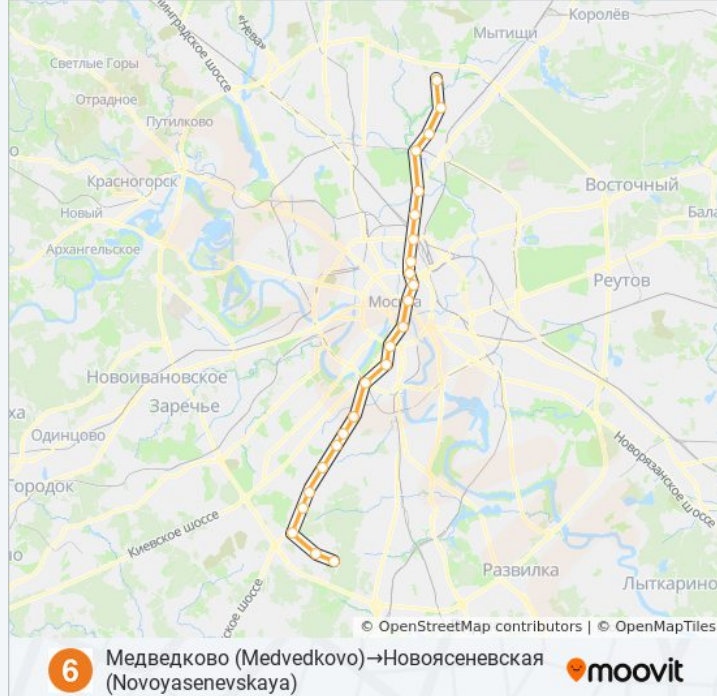

Используйте приложение Moovit, чтобы найти ближайшую остановку метро 6 и узнать, когда приходит Метро 6.

**Направление: Медведково (Medvedkovo)→Новоясеневская (Novoyasenevskaya)**

24 остановок

[ОТКРЫТЬ РАСПИСАНИЕ МАРШРУТА](#)

### Информация о метро 6

**Направление:** Медведково (Medvedkovo)→Новоясеневская (Novoyasenevskaya)

**Остановки:** 24

**Продолжительность поездки:** 64 мин

**Описание маршрута:**

Калужская (Kaluzhskaya)

Беляево (Belyaevo)

Коньково (Konkovo)

Теплый Стан (Teply Stan)

Ясенево (Yasenevo)

Новоясеневская (Novoyasenevskaya)

**Направление: Новоясеневская (Novoyasenevskaya) → Медведково (Medvedkovo)**

24 остановок

[ОТКРЫТЬ РАСПИСАНИЕ МАРШРУТА](#)