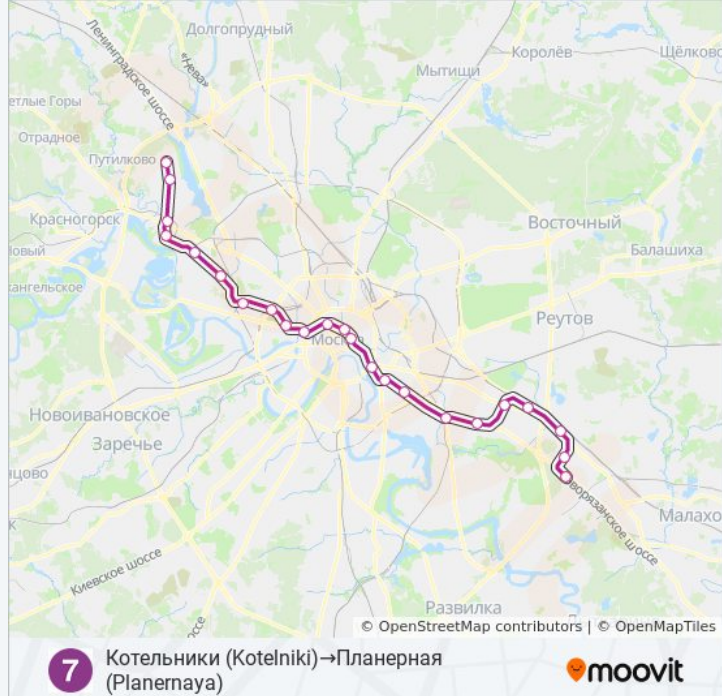

**Информация о метро 7**

**Направление:** Котельники (Kotelniki)→Планерная (Planernaya)

**Остановки:** 23

**Продолжительность поездки:** 61 мин

**Описание маршрута:**

Щукинская (Schukinskaya)

Спартак (Spartak)

Тушинская (Tushinskaya)

Сходненская (Skhodnenskaya)

Планерная (Planernaya)

**Направление: Планерная (Planernaya)→Котельники (Kotelniki)**

23 остановок

[ОТКРЫТЬ РАСПИСАНИЕ МАРШРУТА](#)

Планерная (Planernaya)