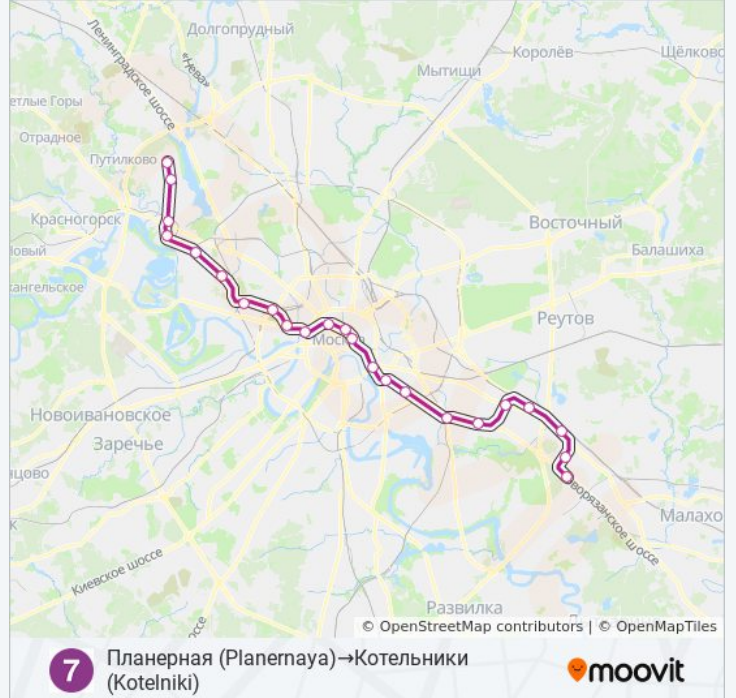

Кузьминки (Kuzminki)

Рязанский Проспект (Ryazansky Prospekt)

Выхино (Vykhino)

Лермонтовский Проспект (Lermontovsky Prospekt)

Жулебино (Zhulebino)

Котельники (Kotelniki)

Расписание и схема движения метро 7 доступны оффлайн в формате PDF на moovitapp.com. Используйте [приложение Moovit](#), чтобы увидеть время прибытия автобусов в реальном времени, режим работы метро и расписания поездов, а также пошаговые инструкции, как добраться в нужную точку Москвы.

[О Moovit](#) • [Решения Мобильности как услуги (MaaS)](#) • [Поддерживаемые страны](#) • [Сообщество Мувитеров](#)

© 2023 Moovit - Все права защищены

**Проверьте время прибытия
в реальном времени**