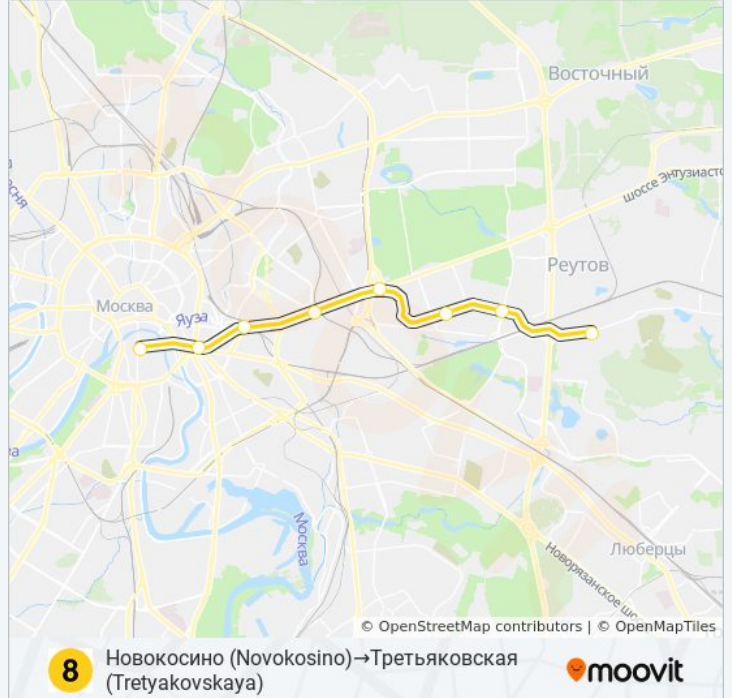

Используйте приложение Moovit, чтобы найти ближайшую остановку метро 8 и узнать, когда приходит Метро 8.

Направление: Новокосино (Novokosino)→Третьяковская (Tretyakovskaya)

8 остановок

[ОТКРЫТЬ РАСПИСАНИЕ МАРШРУТА](#)

Расписания метро 8

Новокосино (Novokosino)→Третьяковская (Tretyakovskaya) Расписание поездки

понедельник	0:00 - 23:57
вторник	0:00 - 23:57
среда	0:00 - 23:57
четверг	0:00 - 23:57
пятница	0:00 - 23:57
суббота	0:00 - 23:57
воскресенье	0:00 - 23:57

Информация о метро 8

Направление: Новокосино (Novokosino)→Третьяковская (Tretyakovskaya)

Остановки: 8

Продолжительность поездки: 20 мин

Описание маршрута:

8 Новокосино (Novokosino)→Третьяковская (Tretyakovskaya)

Направление: Третьяковская (Tretyakovskaya)→Новокосино (Novokosino)

8 остановок

[ОТКРЫТЬ РАСПИСАНИЕ МАРШРУТА](#)

- Третьяковская (Tretyakovskaya)
- Марксистская (Marksistskaya)
- Площадь Ильича (Ploshad Ilyicha)
- Авиамоторная (Aviamotornaya)
- Шоссе Энтузиастов (Shosse Entuziastov)
- Перово (Perovo)
- Новогиреево (Novogireevo)
- Новокосино (Novokosino)