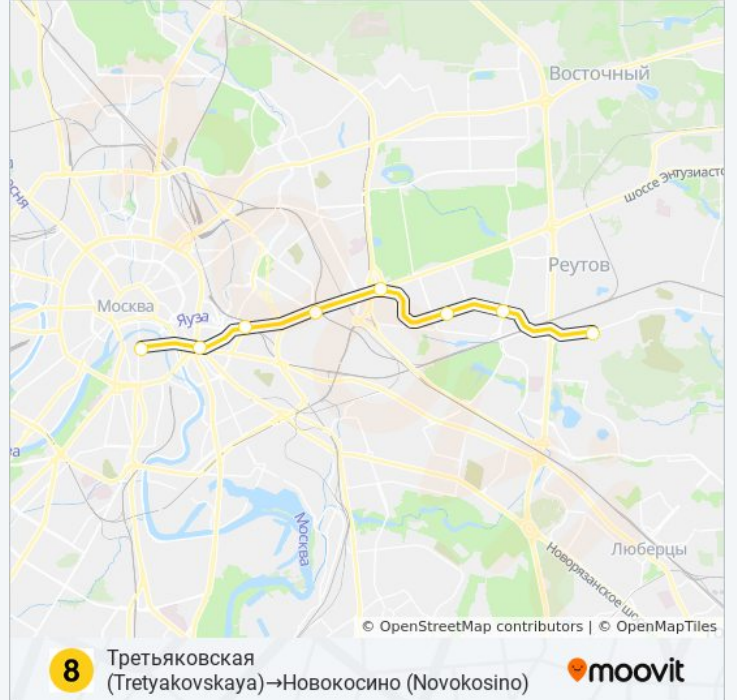

Используйте приложение Moovit, чтобы найти ближайшую остановку метро 8 и узнать, когда приходит Метро 8.

Направление: Новокосино (Novokosino)→Третьяковская (Tretyakovskaya)

8 остановок

[ОТКРЫТЬ РАСПИСАНИЕ МАРШРУТА](#)

Направление: Третьяковская (Tretyakovskaya)→Новокосино (Novokosino)

8 остановок

[ОТКРЫТЬ РАСПИСАНИЕ МАРШРУТА](#)

- Третьяковская (Tretyakovskaya)
- Марксистская (Marksistskaya)
- Площадь Ильича (Ploshad Ilyicha)
- Авиамоторная (Aviamotornaya)
- Шоссе Энтузиастов (Shosse Entuziastov)
- Перово (Perovo)
- Новогиреево (Novogireevo)
- Новокосино (Novokosino)

Расписания метро 8

Третьяковская (Tretyakovskaya)→Новокосино (Novokosino) Расписание поездки

понедельник	0:00 - 23:57
вторник	0:00 - 23:57
среда	0:00 - 23:57
четверг	0:00 - 23:57
пятница	0:00 - 23:57
суббота	0:00 - 23:57
воскресенье	0:00 - 23:57

Информация о метро 8

Направление: Третьяковская (Tretyakovskaya)→Новокосино (Novokosino)

Остановки: 8

Продолжительность поездки: 20 мин

Описание маршрута:

Расписание и схема движения метро 8 доступны оффлайн в формате PDF на moovitapp.com. Используйте [приложение Moovit](#), чтобы увидеть время прибытия автобусов в реальном времени, режим работы метро и расписания поездов, а также пошаговые инструкции, как добраться в нужную точку Москвы.