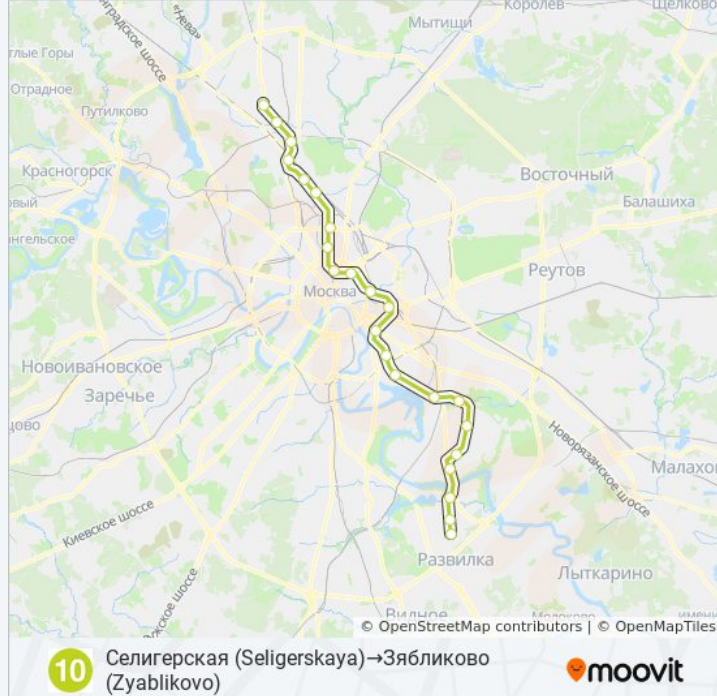

Информация о метро 10

Направление: Зябликово (Zyablikovo)→Селигерская (Seligerskaya)

Остановки: 23

Продолжительность поездки: 57 мин

Описание маршрута:

Петровско-Разумовская (Petrovsko-Razumovskaya)

Окружная (Okružhnaya)

Селигерская (Seligerskaya)→Зябликово (Zyablikovo) Расписание поездки

понедельник	0:00 - 23:57
вторник	0:00 - 23:57
среда	0:00 - 23:57
четверг	0:00 - 23:57
пятница	0:00 - 23:57
суббота	0:00 - 23:57
воскресенье	0:00 - 23:57

Информация о метро 10

Направление: Селигерская (Seligerskaya)→Зябликово (Zyablikovo)

Остановки: 23

Продолжительность поездки: 57 мин

Описание маршрута:

Люблино (Lyublino)

Братиславская (Bratislavskaya)

Марьино (Maryino)

Борисово (Borisovo)

Шипиловская (Shipilovskaya)

Зябликово (Zyablikovo)

Расписание и схема движения метро 10 доступны офлайн в формате PDF на moovitapp.com. Используйте [приложение Moovit](#), чтобы увидеть время прибытия автобусов в реальном времени, режим работы метро и расписания поездов, а также пошаговые инструкции, как добраться в нужную точку Москвы.