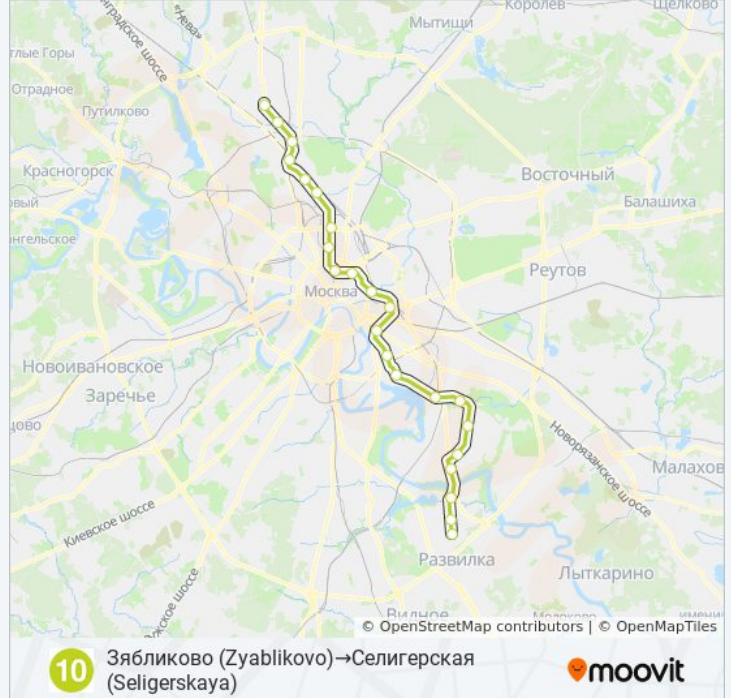

Используйте приложение Moovit, чтобы найти ближайшую остановку метро 10 и узнать, когда приходит Метро 10.

Направление: Зябликово (Zyablikovo)→Селигерская (Seligerskaya)

23 остановок

[ОТКРЫТЬ РАСПИСАНИЕ МАРШРУТА](#)

Расписания метро 10

Зябликово (Zyablikovo)→Селигерская (Seligerskaya) Расписание поездки

понедельник	0:00 - 23:57
вторник	0:00 - 23:57
среда	0:00 - 23:57
четверг	0:00 - 23:57
пятница	0:00 - 23:57
суббота	0:00 - 23:57
воскресенье	0:00 - 23:57

Информация о метро 10

Направление: Зябликово (Zyablikovo)→Селигерская (Seligerskaya)

Остановки: 23

Продолжительность поездки: 57 мин

Описание маршрута:

Петровско-Разумовская (Petrovsko-Razumovskaya)

Окружная (Okružhnaya)

Верхние Лихоборы (Verkhnye Likhobory)

Селигерская (Seligerskaya)

Направление: Селигерская (Seligerskaya)→Зябликово (Zyablikovo)

23 остановок

[ОТКРЫТЬ РАСПИСАНИЕ МАРШРУТА](#)

Селигерская (Seligerskaya)

Верхние Лихоборы (Verkhnye Likhobory)