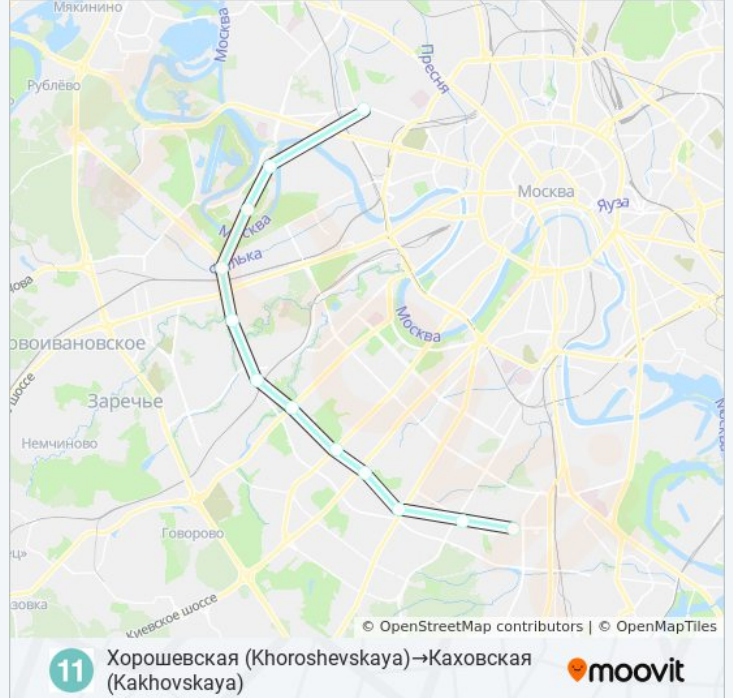

Каховская (Kakhovskaya)  
Зюзино (Zyuzino)  
Воронцовская (Vorontsovskaya)  
Новаторская (Novatorskaya)  
Проспект Вернадского (Prospekt Vernadskogo)  
Мичуринский проспект (Michurinskiy pro.)  
Аминьевская (Aminyevskaya)  
Давыдково (Davydkovo)  
Кунцевская (Kuntsevskaya)  
Терехово (Terekhovo)  
Мнёвники (Mnyovniki)  
Хорошевская (Khoroshevskaya)

12 остановок

[ОТКРЫТЬ РАСПИСАНИЕ МАРШРУТА](#)

- Хорошевская (Khoroshevskaya)
- Мнёвники (Mnyovniki)
- Терехово (Terekhovo)
- Кунцевская (Kuntsevskaya)
- Давыдково (Davydково)
- Аминьевская (Aminyevskaya)
- Мичуринский проспект (Michurinskiy pro.)
- Проспект Вернадского (Prospekt Vernadskogo)
- Новаторская (Novatorskaya)
- Воронцовская (Vorontsovskaya)
- Зюзино (Zyuzino)
- Каховская (Kakhovskaya)

**Расписания метро 11**

Хорошевская (Khoroshevskaya)→Каховская (Kakhovskaya) Расписание поездки

понедельник	0:00 - 23:57
вторник	0:00 - 23:57
среда	0:00 - 23:57
четверг	0:00 - 23:57
пятница	0:00 - 23:57
суббота	0:00 - 23:57
воскресенье	0:00 - 23:57

**Информация о метро 11**

**Направление:** Хорошевская (Khoroshevskaya)→Каховская (Kakhovskaya)

**Остановки:** 12

**Продолжительность поездки:** 42 мин

**Описание маршрута:**

Расписание и схема движения метро 11 доступны оффлайн в формате PDF на [moovitapp.com](https://moovitapp.com). Используйте [приложение Moovit](#), чтобы увидеть время прибытия автобусов в реальном времени, режим работы метро и расписания поездов, а также пошаговые инструкции, как добраться в нужную точку Москвы.