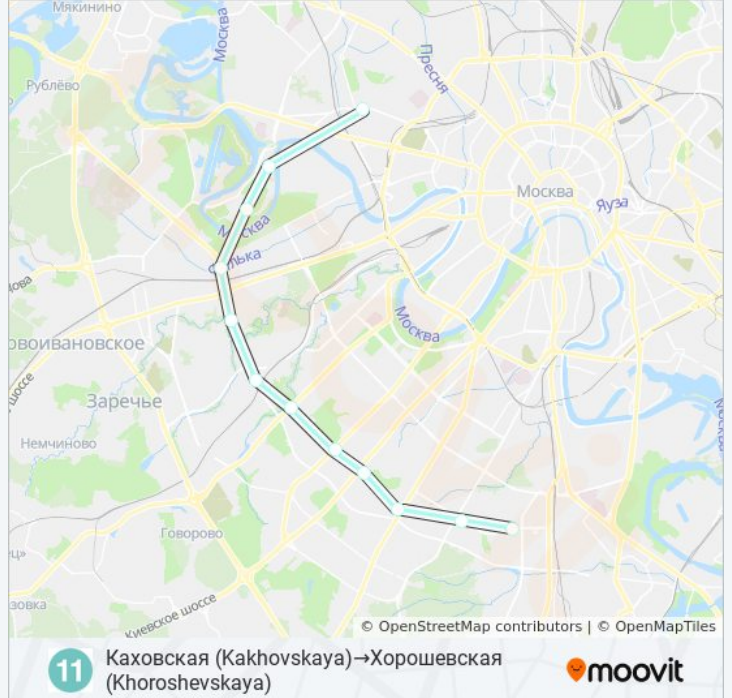

Используйте приложение Moovit, чтобы найти ближайшую остановку метро 11 и узнать, когда приходит Метро 11.

**Направление: Каховская (Kakhovskaya)→Хорошевская (Khoroshevskaya)**

12 остановок

[ОТКРЫТЬ РАСПИСАНИЕ МАРШРУТА](#)

Каховская (Kakhovskaya)  
Зюзино (Zyuzino)  
Воронцовская (Vorontsovskaya)  
Новаторская (Novatorskaya)  
Проспект Вернадского (Prospekt Vernadskogo)  
Мичуринский проспект (Michurinskiy pro.)  
Аминьевская (Aminyevskaya)  
Давыдково (Davydkovo)  
Кунцевская (Kuntsevskaya)  
Терехово (Terekhovo)  
Мнёвники (Mnyovniki)  
Хорошевская (Khoroshevskaya)

### Информация о метро 11

**Направление:** Каховская (Kakhovskaya)→Хорошевская (Khoroshevskaya)

**Остановки:** 12

**Продолжительность поездки:** 42 мин

**Описание маршрута:**

**Направление: Хорошевская (Khoroshevskaya)→Каховская (Kakhovskaya)**

12 остановок

[ОТКРЫТЬ РАСПИСАНИЕ МАРШРУТА](#)

- Хорошевская (Khoroshevskaya)
- Мнёвники (Mnyovniki)
- Терехово (Terekhovo)
- Кунцевская (Kuntsevskaya)
- Давыдково (Davydково)
- Аминьевская (Aminyevskaya)
- Мичуринский проспект (Michurinskiy pro.)
- Проспект Вернадского (Prospekt Vernadskogo)
- Новаторская (Novatorskaya)
- Воронцовская (Vorontsovskaya)
- Зюзино (Zyuzino)
- Каховская (Kakhovskaya)