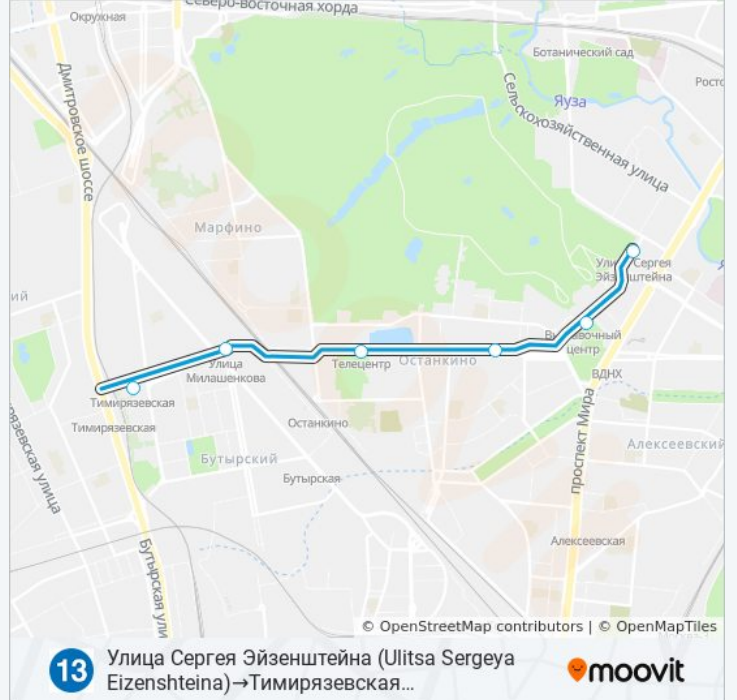

Информация о метро 13

Направление: Тимирязевская (Timiryazevskaya) → Улица Сергея Эйзенштейна (Ulitsa Sergeya Eizenshteina)

Остановки: 6

Продолжительность поездки: 24 мин

Описание маршрута:

Направление: Улица Сергея Эйзенштейна (Ulitsa Sergeya Eizenshteina)→Тимирязевская (Timiryazevskaya)

6 остановок

[ОТКРЫТЬ РАСПИСАНИЕ МАРШРУТА](#)

Улица Сергея Эйзенштейна (Ulitsa Sergeya Eizenshteina)

Выставочный Центр (Vystavochny Tsentr)

Улица Академика Королева (Ulitsa Akademika Koroleva)

Телецентр (Teletsentr)

Улица Милашенкова (Ulitsa Milashenkova)

Тимирязевская (Timiryazevskaya)

Расписания метро 13

Улица Сергея Эйзенштейна (Ulitsa Sergeya Eizenshteina)→Тимирязевская (Timiryazevskaya)
Расписание поездки

понедельник	8:00 - 20:00
вторник	8:00 - 20:00
среда	8:00 - 20:00
четверг	8:00 - 20:00
пятница	8:00 - 20:00
суббота	8:00 - 20:00
воскресенье	8:00 - 20:00

Информация о метро 13

Направление: Улица Сергея Эйзенштейна (Ulitsa Sergeya Eizenshteina)→Тимирязевская (Timiryazevskaya)

Остановки: 6

Продолжительность поездки: 24 мин

Описание маршрута:

Расписание и схема движения метро 13 доступны оффлайн в формате PDF на moovitapp.com. Используйте [приложение Moovit](#), чтобы увидеть время прибытия автобусов в реальном времени, режим работы метро и расписания поездов, а также пошаговые инструкции, как добраться в нужную точку Москвы.