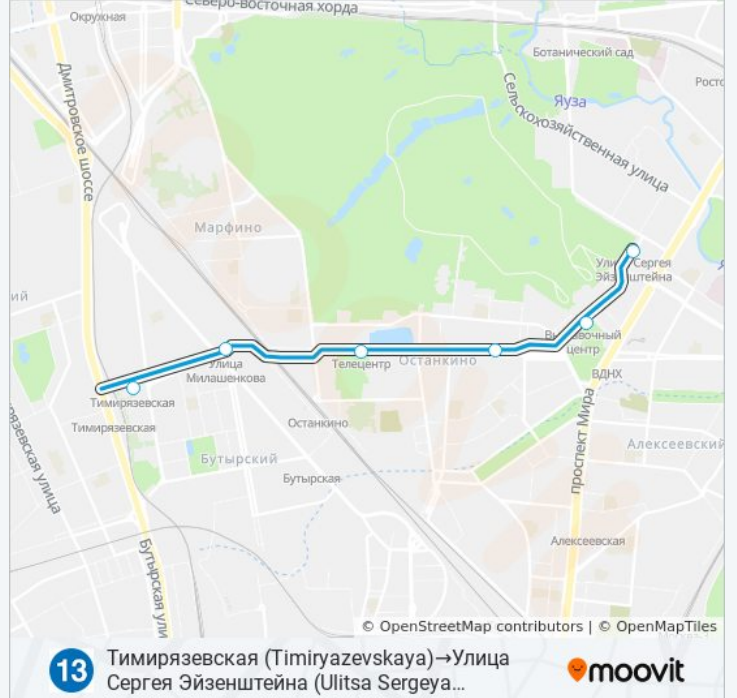

Используйте приложение Moovit, чтобы найти ближайшую остановку метро 13 и узнать, когда приходит Метро 13.

Направление: Тимирязевская (Timiryazevskaya) → Улица Сергея Эйзенштейна (Ulitsa Sergeya Eizenshteina)

6 остановок

[ОТКРЫТЬ РАСПИСАНИЕ МАРШРУТА](#)

Тимирязевская (Timiryazevskaya)

Улица Милашенкова (Ulitsa Milashenkova)

Телецентр (Teletsentr)

Улица Академика Королева (Ulitsa Akademika Koroleva)

Выставочный Центр (Vystavochny Tsentr)

Улица Сергея Эйзенштейна (Ulitsa Sergeya Eizenshteina)

Расписания метро 13

Тимирязевская (Timiryazevskaya) → Улица Сергея Эйзенштейна (Ulitsa Sergeya Eizenshteina)

Расписание поездки

понедельник	8:00 - 20:00
вторник	8:00 - 20:00
среда	8:00 - 20:00
четверг	8:00 - 20:00
пятница	8:00 - 20:00
суббота	8:00 - 20:00
воскресенье	8:00 - 20:00

Информация о метро 13

Направление: Тимирязевская (Timiryazevskaya) → Улица Сергея Эйзенштейна (Ulitsa Sergeya Eizenshteina)

Остановки: 6

Продолжительность поездки: 24 мин

Описание маршрута:

Направление: Улица Сергея Эйзенштейна (Ulitsa Sergeya Eizenshteina)→Тимирязевская (Timiryazevskaya)