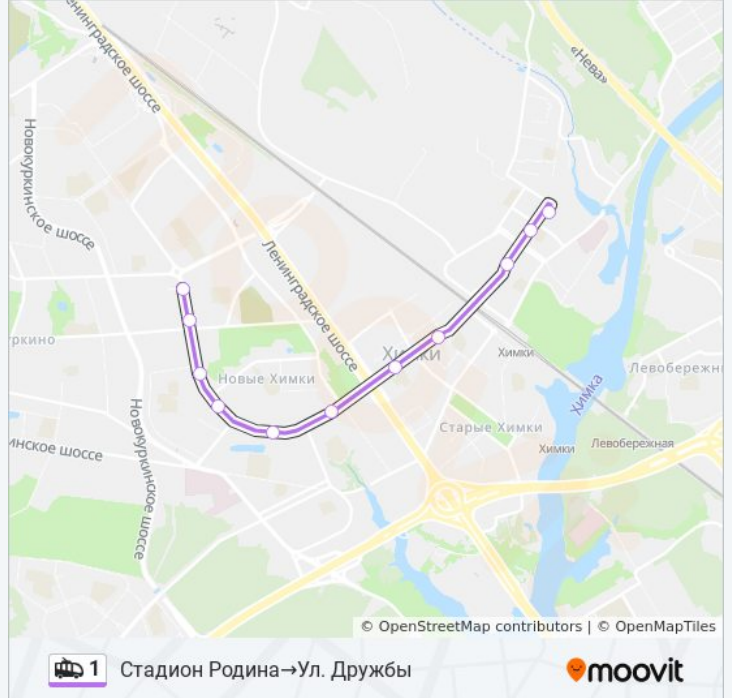

Стадион Родина→Ул. Дружбы

[Открыть На Сайте](#)

У троллейбуса 1 (Стадион Родина→Ул. Дружбы) 2 поездки. По будням, раписание маршрута:
(1) Стадион Родина→Ул. Дружбы: 0:05 - 23:55 (2) Ул. Дружбы→Стадион Родина: 0:06 - 23:56
Используйте приложение Moovit, чтобы найти ближайшую остановку троллейбуса 1 и узнать, когда приходит Троллейбус 1.

Направление: Стадион Родина→Ул. Дружбы

11 остановок

[ОТКРЫТЬ РАСПИСАНИЕ МАРШРУТА](#)

Стадион Родина
Аллея Героев
Площадь Победы
Первомайская Улица
Магазин Мелодия
Юбилейный проспект
Универмаг
улица Лавочкина
Стадион Новые Химки
Нагорное шоссе
Ул. Дружбы

Расписания троллейбуса 1

Стадион Родина→Ул. Дружбы Расписание поездки

понедельник	0:05 - 23:55
вторник	0:05 - 23:55
среда	0:05 - 23:55
четверг	0:05 - 23:55
пятница	0:05 - 23:55
суббота	0:19 - 23:59
воскресенье	0:19 - 23:59

Информация о троллейбусе 1**Направление:** Стадион Родина→Ул. Дружбы**Остановки:** 11**Продолжительность поездки:** 17 мин**Описание маршрута:**

Направление: Ул. Дружбы→Стадион Родина

11 остановок

[ОТКРЫТЬ РАСПИСАНИЕ МАРШРУТА](#)