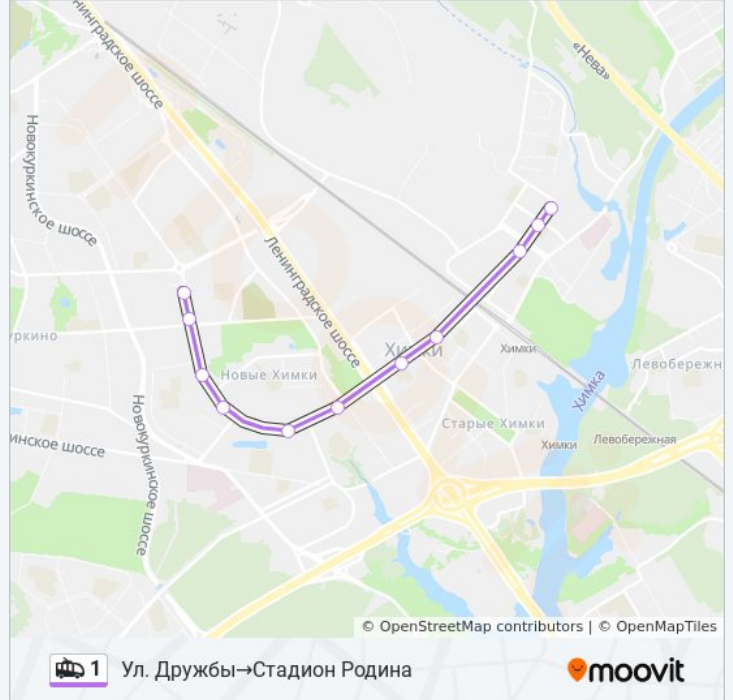

Направление: Стадион Родина→Ул. Дружбы

11 остановок

[ОТКРЫТЬ РАСПИСАНИЕ МАРШРУТА](#)

Стадион Родина
Аллея Героев
Площадь Победы
Первомайская Улица
Магазин Мелодия
Юбилейный проспект
Универмаг
улица Лавочкина
Стадион Новые Химки
Нагорное шоссе
Ул. Дружбы

Информация о троллейбусе 1**Направление:** Стадион Родина→Ул. Дружбы**Остановки:** 11**Продолжительность поездки:** 17 мин**Описание маршрута:**

Направление: Ул. Дружбы→Стадион Родина

11 остановок

[ОТКРЫТЬ РАСПИСАНИЕ МАРШРУТА](#)

Площадь Победы

Аллея Героев

Стадион Родина

Расписания троллейбуса 1

Ул. Дружбы→Стадион Родина Расписание поездки

понедельник	0:06 - 23:56
вторник	0:06 - 23:56
среда	0:06 - 23:56
четверг	0:06 - 23:56
пятница	0:06 - 23:56
суббота	0:00 - 23:40
воскресенье	0:00 - 23:40

Информация о троллейбусе 1

Направление: Ул. Дружбы→Стадион Родина

Остановки: 11

Продолжительность поездки: 17 мин

Описание маршрута:

Расписание и схема движения троллейбуса 1 доступны оффлайн в формате PDF на moovitapp.com. Используйте [приложение Moovit](#), чтобы увидеть время прибытия автобусов в реальном времени, режим работы метро и расписания поездов, а также пошаговые инструкции, как добраться в нужную точку Москвы.