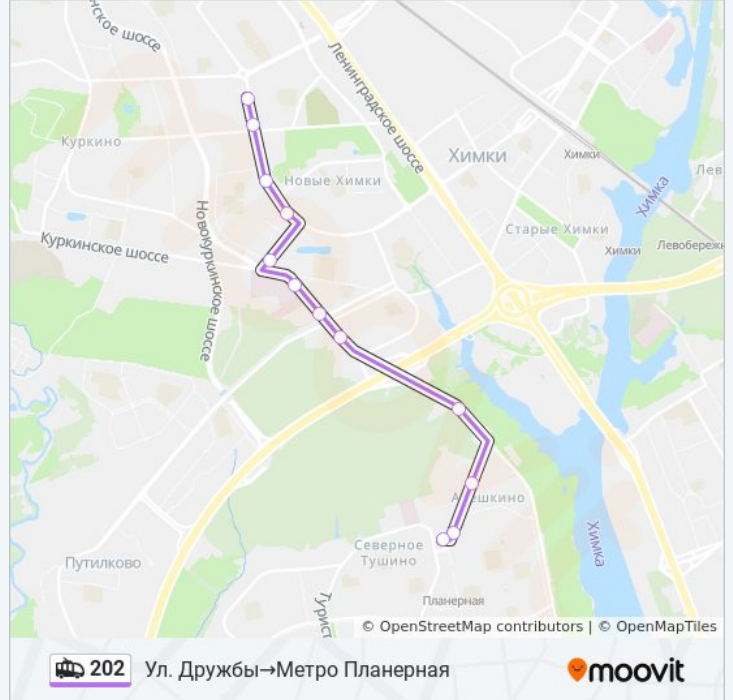

Направление: Метро Планерная→Ул. Дружбы

12 остановок

[ОТКРЫТЬ РАСПИСАНИЕ МАРШРУТА](#)

Метро Планерная
Детская поликлиника
Планерная улица, 26
Бутаковский Залив
Микрорайон 2Б Химок
Аптека (Ул. Молодежная)
Больница
Молодёжная улица
улица Лавочкина
Стадион Новые Химки
Нагорное шоссе
Ул. Дружбы

Ул. Дружбы

Нагорное шоссе (Юбилейный проспект)

Стадион Новые Химки

улица Лавочкина

Молодёжная улица

Больница

Аптека (Ул. Молодежная)

Микрорайон 2Б Химок

Бутаковский Залив

Планерная улица, 26

Детская поликлиника

Метро Планерная

Расписания троллейбуса 202

Ул. Дружбы→Метро Планерная Расписание поездки

понедельник	0:07 - 23:48
вторник	0:07 - 23:48
среда	0:07 - 23:48
четверг	0:07 - 23:48
пятница	0:07 - 23:48
суббота	0:02 - 23:45
воскресенье	0:02 - 23:45

Информация о троллейбусе 202

Направление: Ул. Дружбы→Метро Планерная

Остановки: 12

Продолжительность поездки: 20 мин

Описание маршрута:

Расписание и схема движения троллейбуса 202 доступны оффлайн в формате PDF на moovitapp.com. Используйте [приложение Moovit](#), чтобы увидеть время прибытия автобусов в реальном времени, режим работы метро и расписания поездов, а также пошаговые инструкции, как добраться в нужную точку Москвы.