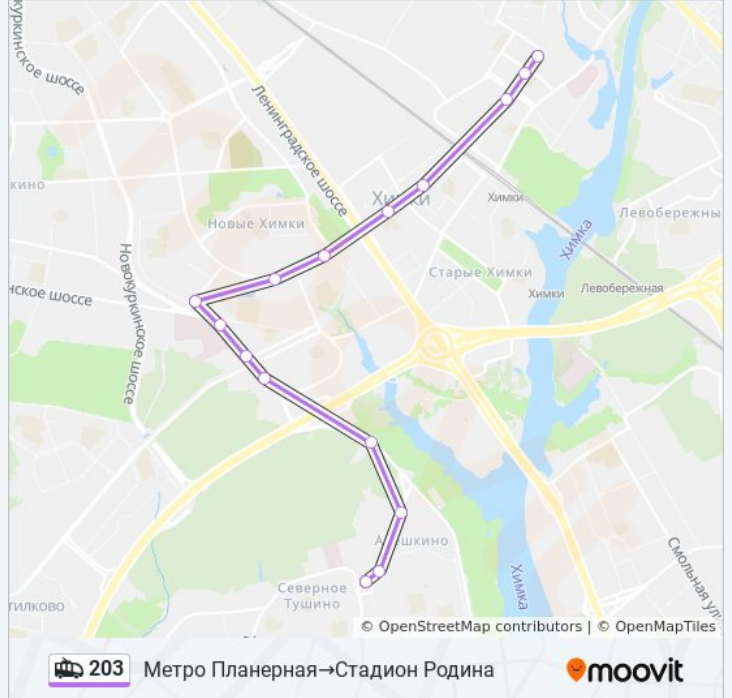

Метро Планерная→Стадион Родина

[Открыть На Сайте](#)

У троллейбуса 203 (Метро Планерная→Стадион Родина) 2 поездки. По будням, расписание маршрута:
(1) Метро Планерная→Стадион Родина: 0:29 - 23:57 (2) Стадион Родина→Метро Планерная: 0:09 - 23:37
Используйте приложение Moovit, чтобы найти ближайшую остановку троллейбуса 203 и узнать, когда приходит Троллейбус 203.

Направление: Метро Планерная→Стадион Родина

15 остановок

[ОТКРЫТЬ РАСПИСАНИЕ МАРШРУТА](#)

Метро Планерная
Детская поликлиника
Планерная улица, 26
Бутаковский Залив
Микрорайон 2Б Химок
Аптека (Ул. Молодежная)
Больница
Молодёжная улица
Универмаг
Юбилейный проспект
Магазин Мелодия
Первомайская Улица
Площадь Победы
Аллея Героев
Стадион Родина

Информация о троллейбусе 203**Направление:** Метро Планерная→Стадион Родина**Остановки:** 15**Продолжительность поездки:** 24 мин**Описание маршрута:**

Направление: Стадион Родина→Метро Планерная

15 остановок

[ОТКРЫТЬ РАСПИСАНИЕ МАРШРУТА](#)

- Стадион Родина
- Аллея Героев
- Площадь Победы
- Первомайская Улица
- Магазин Мелодия
- Юбилейный проспект
- Универмаг
- Молодёжная улица
- Больница
- Аптека (Ул. Молодежная)
- Микрорайон 2Б Химок
- Бутаковский Залив
- Планерная улица, 26
- Детская поликлиника
- Метро Планерная