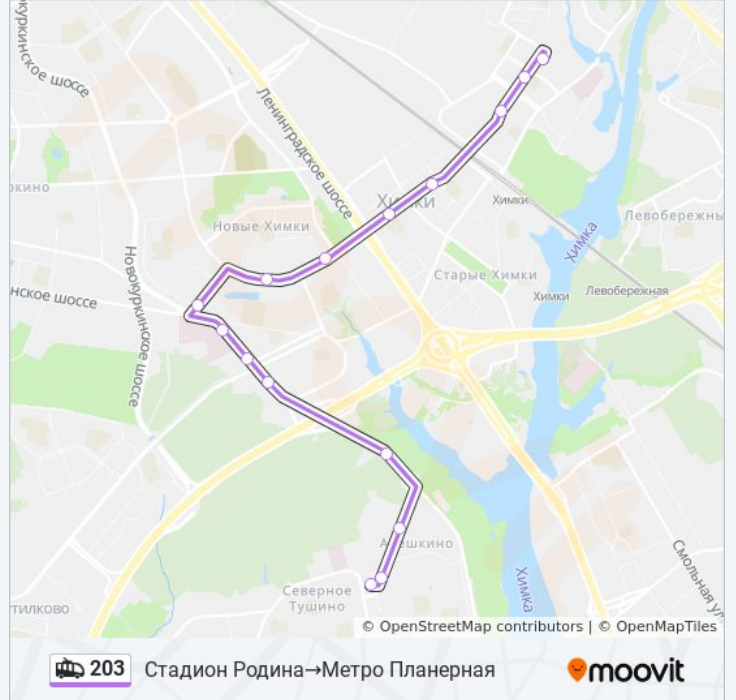

Направление: Метро Планерная→Стадион Родина

15 остановок

[ОТКРЫТЬ РАСПИСАНИЕ МАРШРУТА](#)

Метро Планерная
Детская поликлиника
Планерная улица, 26
Бутаковский Залив
Микрорайон 2Б Химок
Аптека (Ул. Молодежная)
Больница
Молодёжная улица
Универмаг
Юбилейный проспект
Магазин Мелодия
Первомайская Улица
Площадь Победы
Аллея Героев
Стадион Родина

[ОТКРЫТЬ РАСПИСАНИЕ МАРШРУТА](#)

- Стадион Родина
- Аллея Героев
- Площадь Победы
- Первомайская Улица
- Магазин Мелодия
- Юбилейный проспект
- Универмаг
- Молодёжная улица
- Больница
- Аптека (Ул. Молодежная)
- Микрорайон 2Б Химок
- Бутаковский Залив
- Планерная улица, 26
- Детская поликлиника
- Метро Планерная

Расписания троллейбуса 203

Стадион Родина→Метро Планерная Расписание поездки

понедельник	0:09 - 23:37
вторник	0:09 - 23:37
среда	0:09 - 23:37
четверг	0:09 - 23:37
пятница	0:09 - 23:37
суббота	0:01 - 23:46
воскресенье	0:01 - 23:46

Информация о троллейбусе 203

Направление: Стадион Родина→Метро Планерная

Остановки: 15

Продолжительность поездки: 24 мин

Описание маршрута:

Расписание и схема движения троллейбуса 203 доступны оффлайн в формате PDF на moovitapp.com. Используйте [приложение Moovit](#), чтобы увидеть время прибытия автобусов в реальном времени, режим работы метро и расписания поездов, а также пошаговые инструкции, как добраться в нужную точку Москвы.