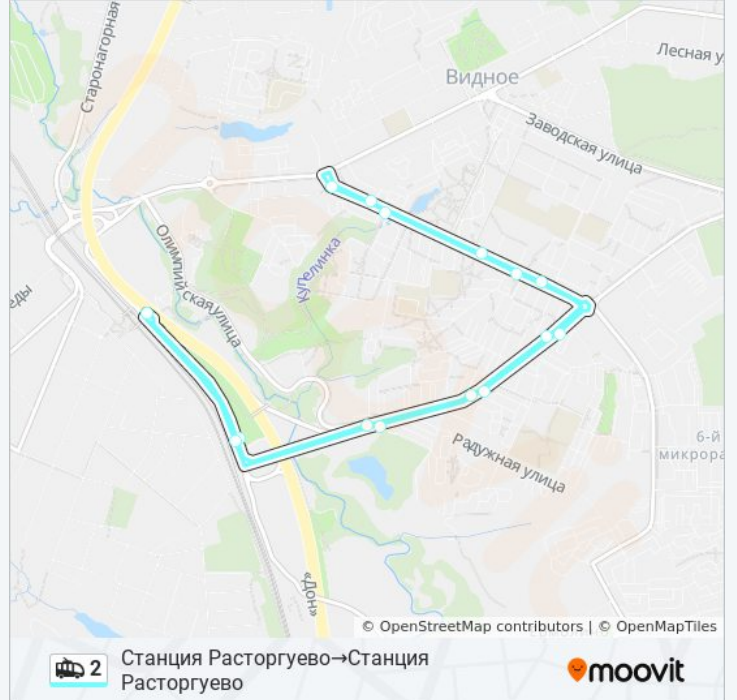

Используйте приложение Moovit, чтобы найти ближайшую остановку троллейбуса 2 и узнать, когда приходит Троллейбус 2.

Направление: Станция Расторгуево→Станция Расторгуево

16 остановок

[ОТКРЫТЬ РАСПИСАНИЕ МАРШРУТА](#)

Расписания троллейбуса 2

Станция Расторгуево→Станция Расторгуево
Расписание поездки

понедельник	7:34 - 20:07
вторник	7:34 - 20:07
среда	7:34 - 20:07
четверг	7:34 - 20:07
пятница	7:34 - 20:07
суббота	7:51 - 20:07
воскресенье	7:51 - 20:07

Информация о троллейбусе 2

Направление: Станция Расторгуево→Станция Расторгуево

Остановки: 16

Продолжительность поездки: 34 мин

Описание маршрута:

Расписание и схема движения троллейбуса 2 доступны оффлайн в формате PDF на moovitapp.com. Используйте [приложение Moovit](#), чтобы увидеть время прибытия автобусов в реальном времени, режим работы метро и расписания поездов, а также пошаговые инструкции, как добраться в нужную точку Москвы.