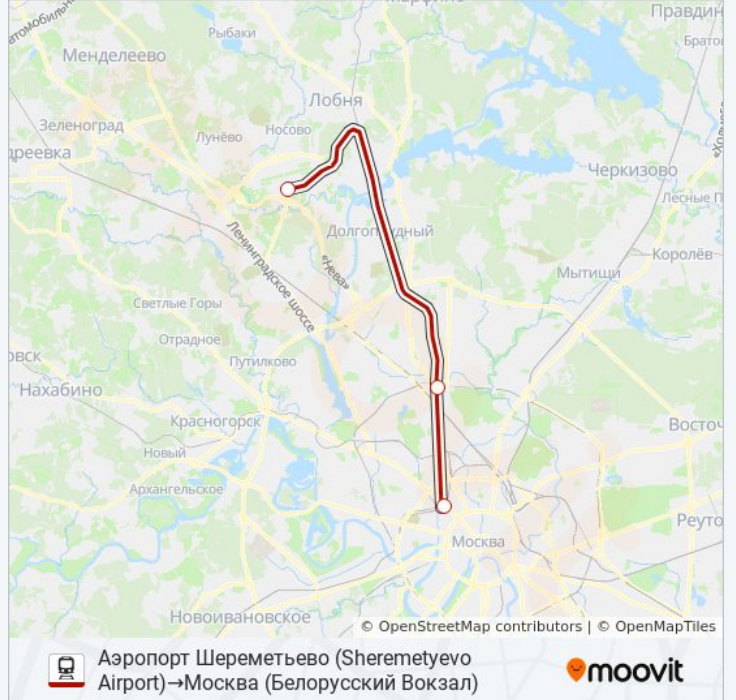

Направление: Москва (Белорусский Вокзал)→Аэропорт Шереметьево (Sheremetyevo Airport)

3 остановок

[ОТКРЫТЬ РАСПИСАНИЕ МАРШРУТА](#)

Москва Белорусская (Belorussky Station)

Окружная

Аэропорт (Шереметьево)

Расписания поезда АЭРОПОРТ ШЕРЕМЕТЬЕВО — МОСКВА БЕЛОРУССКАЯ (SHEREMETYEVO AIRPORT — BELORUSSKY STATION)

Москва (Белорусский Вокзал)→Аэропорт Шереметьево (Sheremetyevo Airport) Расписание поездки

понедельник	0:00 - 23:30
вторник	0:00 - 23:30
среда	0:00 - 23:30
четверг	0:00 - 23:30
пятница	0:00 - 23:30
суббота	0:00 - 23:30
воскресенье	0:00 - 23:30

Информация о поезде АЭРОПОРТ ШЕРЕМЕТЬЕВО — МОСКВА БЕЛОРУССКАЯ (SHEREMETYEVO AIRPORT — BELORUSSKY STATION)

Направление: Москва (Белорусский Вокзал)→Аэропорт Шереметьево (Sheremetyevo Airport)

Остановки: 3

Продолжительность поездки: 35 мин

Описание маршрута: