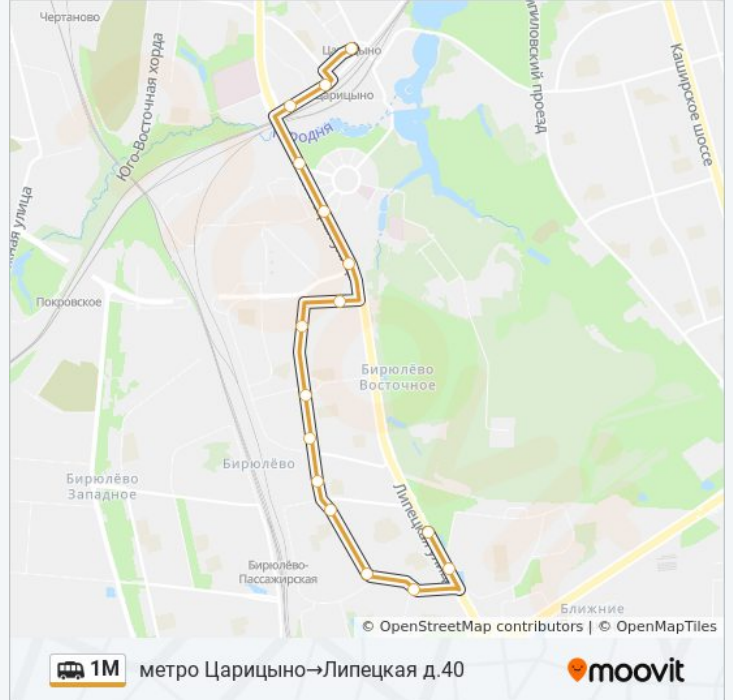

Направление: Липецкая д.40→метро Царицыно

16 остановок

[ОТКРЫТЬ РАСПИСАНИЕ МАРШРУТА](#)

Липецкая Ул., 40
Липецкая д.46
Загорьевская д.10
Институт Садоводства
Школа (ул. Бирюлёвская)
Лебедянская Ул.
Мебельная Фабрика
Кинотеатр Керчь
Бирюлёвская
Элеваторная
Финансовый колледж
6-я Радиальная д.10
Царицынский путепровод
Центр крови
МЦД Царицыно
Метро Царицыно

[ОТКРЫТЬ РАСПИСАНИЕ МАРШРУТА](#)

- Метро Царицыно
- МЦД Царицыно
- Центр крови
- Стекольный завод
- 6-я Радиальная д.10
- Финансовый колледж
- Элеваторная
- Бирюлёвская
- Кинотеатр Керчь
- Мебельная Фабрика
- Лебедянская
- Школа
- Институт садоводства (ул. Бирюлёвская)
- Загорьевская д.10
- Липецкая д.46
- Липецкая д.40

Расписания маршрутки 1М

метро Царицыно → Липецкая д.40 Расписание поездки

понедельник	7:00 - 21:47
вторник	7:00 - 21:47
среда	7:00 - 21:47
четверг	7:00 - 21:47
пятница	7:00 - 21:47
суббота	7:00 - 22:00
воскресенье	7:00 - 22:00

Информация о маршрутке 1М

Направление: метро Царицыно → Липецкая д.40

Остановки: 16

Продолжительность поездки: 31 мин

Описание маршрута:

Расписание и схема движения маршрутки 1М доступны оффлайн в формате PDF на moovitapp.com. Используйте [приложение Moovit](#), чтобы увидеть время прибытия автобусов в реальном времени, режим работы метро и расписания поездов, а также пошаговые инструкции, как добраться в нужную точку Москвы.