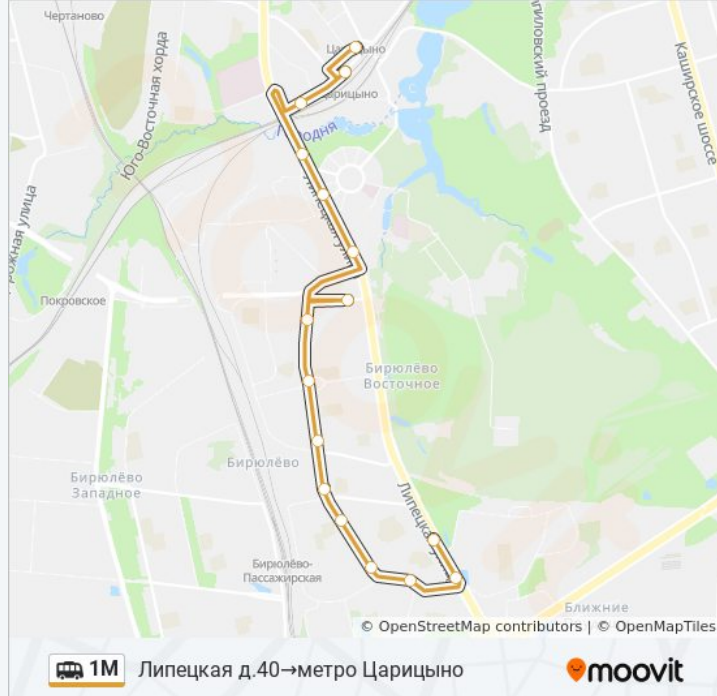

Липецкая д.40→метро Царицыно

[Открыть На Сайте](#)

У маршрутки 1М (Липецкая д.40→метро Царицыно) 2 поездки. По будням, расписание маршрута:
(1) Липецкая д.40→метро Царицыно: 7:00 - 21:47 (2) метро Царицыно→Липецкая д.40: 7:00 - 21:47
Используйте приложение Moovit, чтобы найти ближайшую остановку маршрутки 1М и узнать, когда приходит Маршрутка 1М.

Направление: Липецкая д.40→метро Царицыно

16 остановок

[ОТКРЫТЬ РАСПИСАНИЕ МАРШРУТА](#)

Липецкая Ул., 40
Липецкая д.46
Загорьевская д.10
Институт Садоводства
Школа (ул. Бирюлёвская)
Лебедянская Ул.
Мебельная Фабрика
Кинотеатр Керчь
Бирюлёвская
Элеваторная
Финансовый колледж
6-я Радиальная д.10
Царицынский путепровод
Центр крови
МЦД Царицыно
Метро Царицыно

Информация о маршрутке 1М**Направление:** Липецкая д.40→метро Царицыно**Остановки:** 16**Продолжительность поездки:** 31 мин**Описание маршрута:**

Направление: метро Царицыно → Липецкая д.40

16 остановок

[ОТКРЫТЬ РАСПИСАНИЕ МАРШРУТА](#)

- Метро Царицыно
- МЦД Царицыно
- Центр крови
- Стекольный завод
- 6-я Радиальная д.10
- Финансовый колледж
- Элеваторная
- Бирюлёвская
- Кинотеатр Керчь
- Мебельная Фабрика
- Лебедянская
- Школа
- Институт садоводства (ул. Бирюлёвская)
- Загорьевская д.10
- Липецкая д.46
- Липецкая д.40