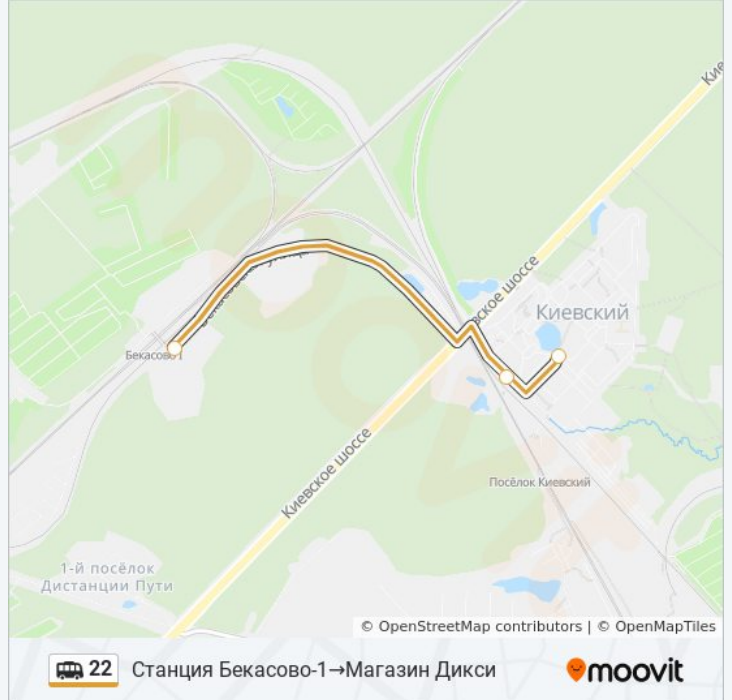

Расписание и схема движения маршрутки 22 доступны офлайн в формате PDF на moovitapp.com. Используйте [приложение Moovit](#), чтобы увидеть время прибытия автобусов в реальном времени, режим работы метро и расписания поездов, а также пошаговые инструкции, как добраться в нужную точку Москвы.

[О Moovit](#) • [Решения Мобильности как услуги (MaaS)](#) • [Поддерживаемые страны](#) • [Сообщество Мувитеров](#)

© 2023 Moovit - Все права защищены

**Проверьте время прибытия
в реальном времени**