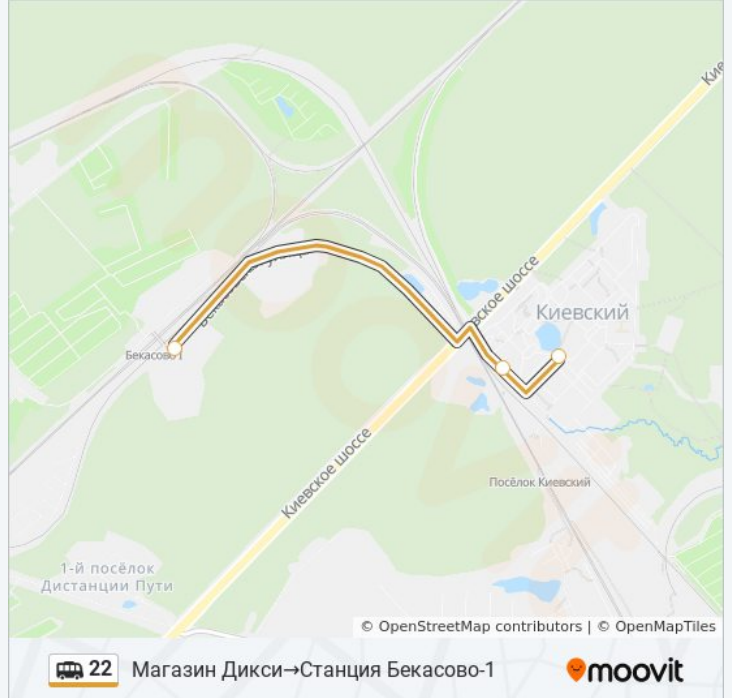

Магазин Дикси → Станция Бекасово-1

[Открыть На Сайте](#)

У маршрутки 22 (Магазин Дикси → Станция Бекасово-1) 2 поездки. По будням, расписание маршрута:
(1) Магазин Дикси → Станция Бекасово-1: 6:00 - 22:30 (2) Станция Бекасово-1 → Магазин Дикси: 6:00 - 22:30
Используйте приложение Moovit, чтобы найти ближайшую остановку маршрутки 22 и узнать, когда приходит Маршрутка 22.

Направление: Магазин Дикси → Станция Бекасово-1

3 остановок

[ОТКРЫТЬ РАСПИСАНИЕ МАРШРУТА](#)

Магазин Дикси

Посёлок Киевский

Станция Бекасово-1

Расписания маршрутки 22

Магазин Дикси → Станция Бекасово-1 Расписание поездки

Информация о маршрутке 22**Направление:** Магазин Дикси → Станция Бекасово-1**Остановки:** 3**Продолжительность поездки:** 5 мин**Описание маршрута:**

Направление: Станция Бекасово-1 → Магазин Дикси

3 остановок