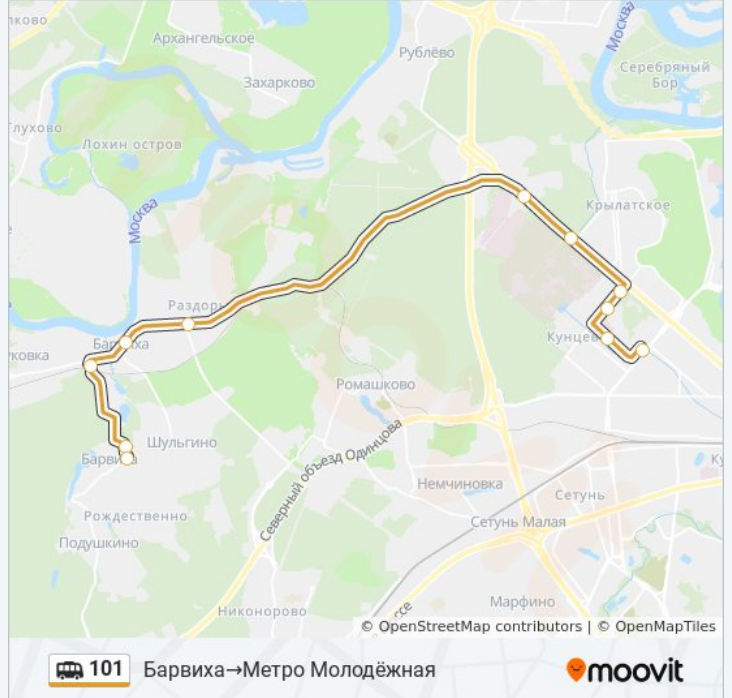

Барвиха→Метро Молодёжная

[Открыть На Сайте](#)

У маршрутки 101 (Барвиха→Метро Молодёжная) 2 поездки. По будням, расписание маршрута:
(1) Барвиха→Метро Молодёжная: 7:10 - 23:15 (2) Метро Молодёжная→Барвиха: 7:10 - 23:15
Используйте приложение Moovit, чтобы найти ближайшую остановку маршрутки 101 и узнать, когда приходит Маршрутка 101.

Направление: Барвиха→Метро Молодёжная

11 остановок

[ОТКРЫТЬ РАСПИСАНИЕ МАРШРУТА](#)

Барвиха
Ясли
Платф. Барвиха
Барвиха
Раздоры
Черепково
ЦКБ (Рублёвское шоссе)
Рублевское Шоссе
Академика Павлова д.26
Городская больница №72
Метро Молодёжная

Расписания маршрутки 101

Барвиха→Метро Молодёжная Расписание поездки

понедельник	7:10 - 23:15
вторник	7:10 - 23:15
среда	7:10 - 23:15
четверг	7:10 - 23:15
пятница	7:10 - 23:15
суббота	7:10 - 23:15
воскресенье	7:10 - 23:15

Информация о маршрутке 101**Направление:** Барвиха→Метро Молодёжная**Остановки:** 11**Продолжительность поездки:** 35 мин**Описание маршрута:**

Направление: Метро Молодёжная→Барвиха

11 остановок

[ОТКРЫТЬ РАСПИСАНИЕ МАРШРУТА](#)