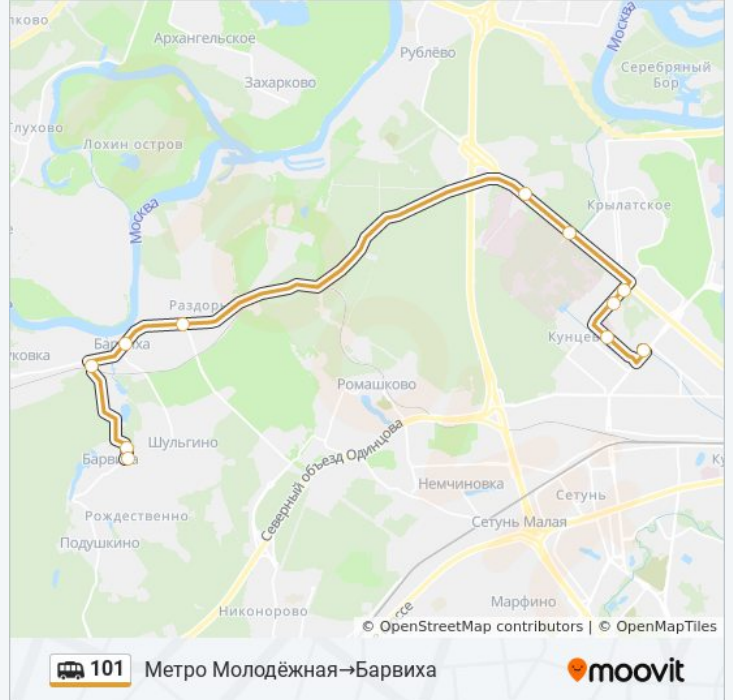

Направление: Барвиха→Метро Молодёжная

11 остановок

[ОТКРЫТЬ РАСПИСАНИЕ МАРШРУТА](#)

Барвиха
Ясли
Платф. Барвиха
Барвиха
Раздоры
Черепково
ЦКБ (Рублёвское шоссе)
Рублевское Шоссе
Академика Павлова д.26
Городская больница №72
Метро Молодёжная

Метро Молодёжная

Городская больница №72

Академика Павлова д.26

Рублёвское Шоссе

ЦКБ (Рублёвское шоссе)

Черепково

Раздоры

Барвиха (Рублёвско-Успешное шоссе)

Станция Барвиха

Ясли

Барвиха

Расписания маршрутки 101

Метро Молодёжная→Барвиха Расписание поездки

понедельник	7:10 - 23:15
вторник	7:10 - 23:15
среда	7:10 - 23:15
четверг	7:10 - 23:15
пятница	7:10 - 23:15
суббота	7:10 - 23:15
воскресенье	7:10 - 23:15

Информация о маршрутке 101

Направление: Метро Молодёжная→Барвиха

Остановки: 11

Продолжительность поездки: 37 мин

Описание маршрута:

Расписание и схема движения маршрутки 101 доступны оффлайн в формате PDF на moovitapp.com. Используйте [приложение Moovit](#), чтобы увидеть время прибытия автобусов в реальном времени, режим работы метро и расписания поездов, а также пошаговые инструкции, как добраться в нужную точку Москвы.