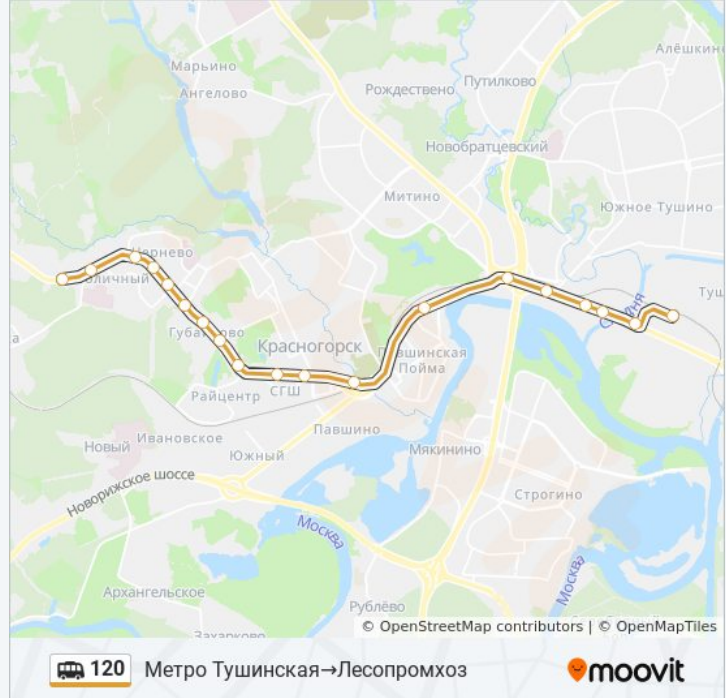

**Направление: Госпиталь→метро Тушинская**

18 остановок

[ОТКРЫТЬ РАСПИСАНИЕ МАРШРУТА](#)

Госпиталь  
Карбышева  
Чернево  
Кирова (Ул. Ленина)  
Народного Ополчения (Ул. Ленина)  
Губайлово  
Горсовет  
Медучилище  
Госархив  
ДРСУ-4  
Павшино-2  
Таможня  
Спас  
Платформа Трикотажная (Волоколамское шоссе)  
15-й Автобусный Парк  
Река Сходня (Волоколамское шоссе)  
Сходненский тупик  
Метро Тушинская

[ОТКРЫТЬ РАСПИСАНИЕ МАРШРУТА](#)

- Метро Тушинская
- Сходненский тупик
- 15-Й Автобусный Парк
- Академия коммунального хозяйства
- МЦД Трикотажная
- Спас
- Таможня
- Павшино-2
- Госархив
- Медучилище
- Горсовет
- ДК Подмосковьё
- Губайлово
- Народного Ополчения (Ул. Ленина)
- Кирова (Ул. Ленина)
- Чернево
- Карбышева
- Госпиталь

**Информация о маршрутке 120**

**Направление:** Метро Тушинская→Лесопромхоз

**Остановки:** 19

**Продолжительность поездки:** 47 мин

**Описание маршрута:**

Расписание и схема движения маршрутки 120 доступны оффлайн в формате PDF на [moovitapp.com](https://moovitapp.com). Используйте [приложение Moovit](#), чтобы увидеть время прибытия автобусов в реальном времени, режим работы метро и расписания поездов, а также пошаговые инструкции, как добраться в нужную точку Москвы.