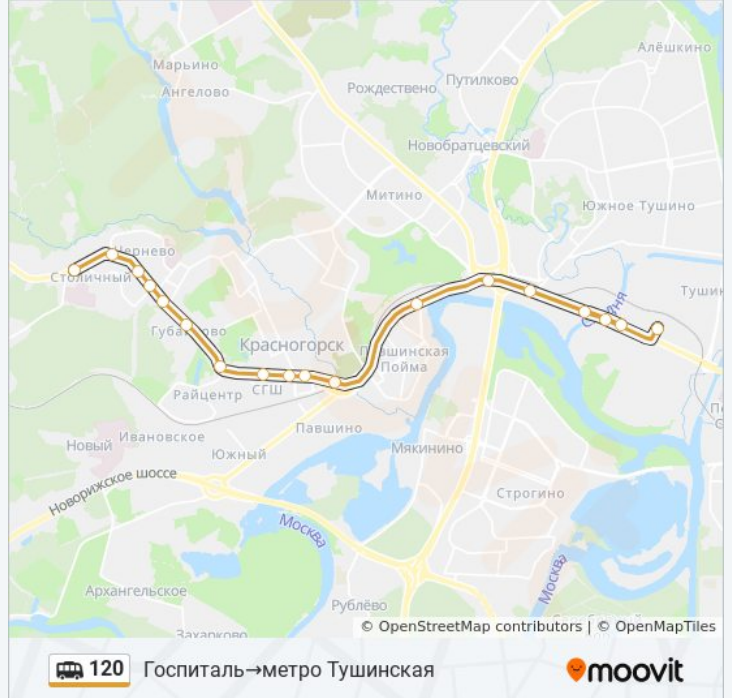

## Госпиталь→метро Тушинская

[Открыть На Сайте](#)

У маршрутки 120 (Госпиталь→метро Тушинская) 2 поездки. По будням, расписание маршрута:  
(1) Госпиталь→метро Тушинская: 6:00 - 23:15 (2) Метро Тушинская→Лесопромхоз: 6:00 - 23:15  
Используйте приложение Moovit, чтобы найти ближайшую остановку маршрутки 120 и узнать, когда приходит Маршрутка 120.

**Направление: Госпиталь→метро Тушинская**

18 остановок

[ОТКРЫТЬ РАСПИСАНИЕ МАРШРУТА](#)

Госпиталь  
Карбышева  
Чернево  
Кирова (Ул. Ленина)  
Народного Ополчения (Ул. Ленина)  
Губайлово  
Горсовет  
Медучилище  
Госархив  
ДРСУ-4  
Павшино-2  
Таможня  
Спас  
Платформа Трикотажная (Волоколамское шоссе)  
15-й Автобусный Парк  
Река Сходня (Волоколамское шоссе)  
Сходненский тупик  
Метро Тушинская

**Информация о маршрутке 120****Направление:** Госпиталь→метро Тушинская**Остановки:** 18**Продолжительность поездки:** 44 мин**Описание маршрута:**

**Направление: Метро  
Тушинская→Лесопромхоз**

19 остановок