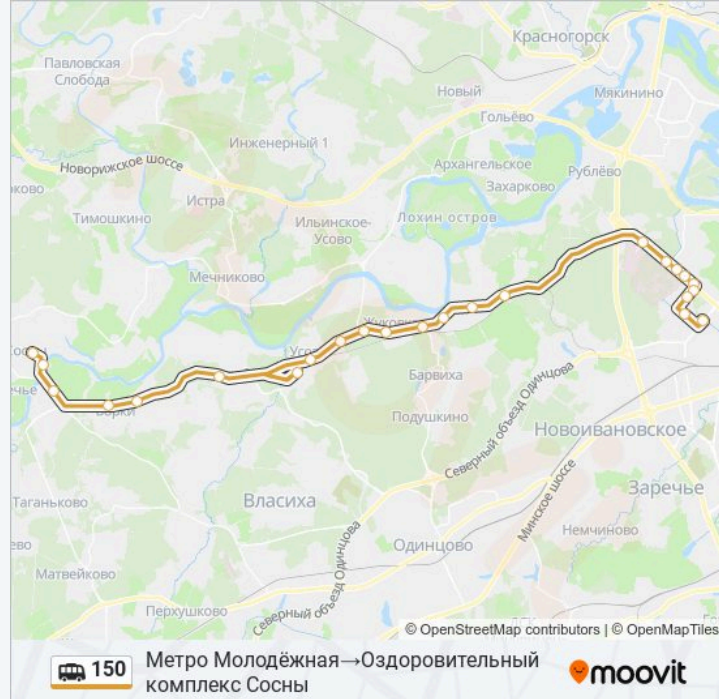

Используйте приложение Moovit, чтобы найти ближайшую остановку маршрутка 150 и узнать, когда приходит маршрутка 150.

Направление: Метро Молодёжная→Оздоровительный комплекс Сосны

24 остановок

[ОТКРЫТЬ РАСПИСАНИЕ МАРШРУТА](#)

Расписания маршрутка 150

Метро Молодёжная→Оздоровительный комплекс Сосны Расписание поездки

понедельник	06:10 - 23:15
вторник	06:10 - 23:15
среда	06:10 - 23:15
четверг	06:10 - 23:15
пятница	06:10 - 23:15
суббота	06:10 - 23:15
воскресенье	06:10 - 23:15

Информация о маршрутка 150

Направление: Метро Молодёжная→Оздоровительный комплекс Сосны

Остановки: 24

Продолжительность поездки: 76 мин

Описание маршрута:

Горки-2

Бузаево

Борка

Река Москва

Николина гора

Оздоровительный комплекс Сосны

Направление: Оздоровительный комплекс Сосны → Метро Молодёжная

22 остановок

[ОТКРЫТЬ РАСПИСАНИЕ МАРШРУТА](#)

Оздоровительный комплекс Сосны

Николина гора