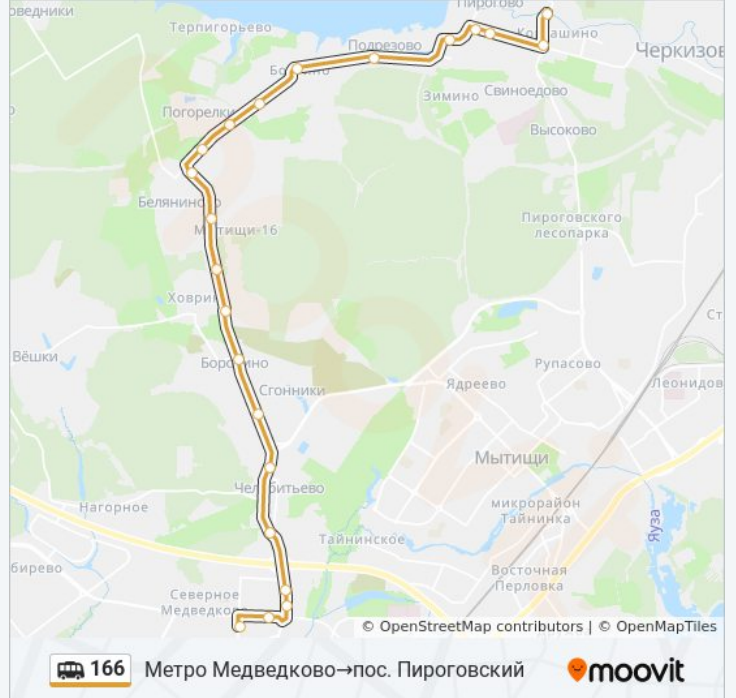

Метро Медведково→пос. Пироговский

[Открыть На Сайте](#)

У маршрутки 166 (Метро Медведково→пос. Пироговский) 2 поездок. По будням, расписание маршрута:
(1) Метро Медведково→пос. Пироговский: 6:10 - 23:15 (2) пос. Пироговский→Метро Медведково: 6:10 - 23:15
Используйте приложение Moovit, чтобы найти ближайшую остановку маршрутки 166 и узнать, когда приходит Маршрутка 166.

Направление: Метро Медведково→пос. Пироговский

22 остановок

[ОТКРЫТЬ РАСПИСАНИЕ МАРШРУТА](#)

Метро Медведково
Отделение связи №224
Широкая (ул. Осташковская)
Северодвинская
Ашан (Осташковское шоссе)
Липкинское Шоссе
Сгонники
Бородино
Ховрино
Детский Сад
Площадка
Беляниново
Погорелки
Ресторан Валентина
Воинская Часть
Болтино
Подрезово
Док
Станция Пирогово
Совхоз Тимирязевский

Информация о маршрутке 166**Направление:** Метро Медведково→пос. Пироговский**Остановки:** 22**Продолжительность поездки:** 62 мин**Описание маршрута:**

Пироговский перекрёсток

пос. Пироговский

Направление: пос. Пироговский→Метро Медведково

23 остановок

[ОТКРЫТЬ РАСПИСАНИЕ МАРШРУТА](#)

пос. Пироговский

Пироговский перекрёсток

Совхоз Тимирязевский

Док

Подрезово

Болтино