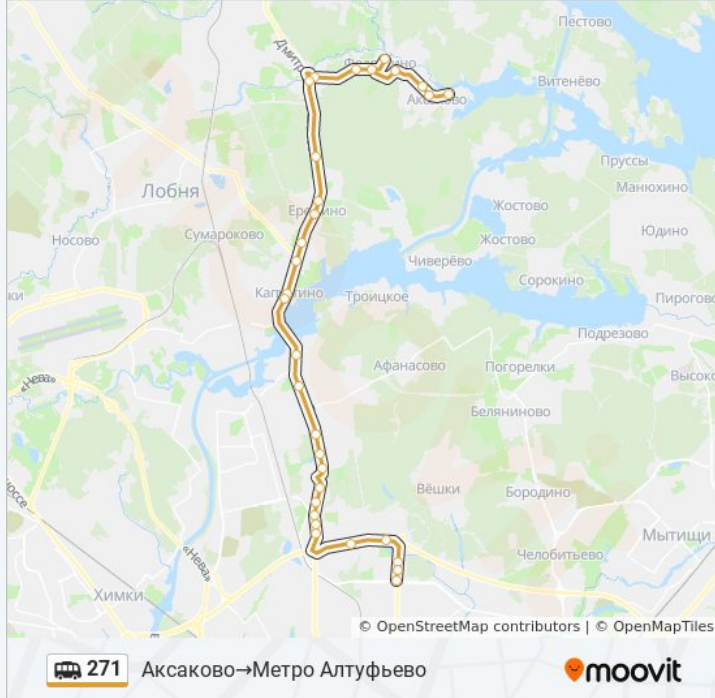

Информация о маршрутке 271**Направление:** Аксаково→Метро Алтуфьево**Остановки:** 31**Продолжительность поездки:** 82 мин**Описание маршрута:**

Заболотье

21-й км

По требованию (Дмитровское шоссе)

Долгопрудненское Шоссе - Храм Успения

Ул. Генерала Артемьева

Лианозовское кладбище

Алтуфьевское шоссе (МКАД)

6-й микрорайон Бибирева

Алтуфьевское Шоссе Д.95

Метро Алтуфьево

Направление: Метро Алтуфьево→Аксаково

28 остановок

[ОТКРЫТЬ РАСПИСАНИЕ МАРШРУТА](#)

Метро "Алтуфьево"

Алтуфьевское Шоссе Д.95

Алтуфьевское шоссе (МКАД)

Лианозовское кладбище

Рынок (Дмитровское шоссе)

Долгопрудненское шоссе - Храм Успения

По требованию (Дмитровское шоссе)