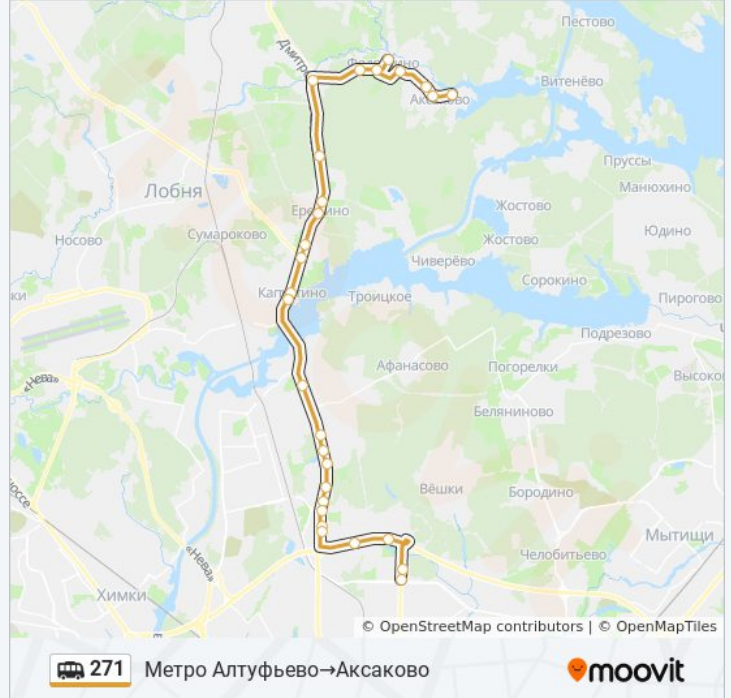

Информация о маршрутке 271

Направление: Метро Алтуфьево→Аксаково

Остановки: 28

Продолжительность поездки: 77 мин

Описание маршрута:

Новосельцево

Шолоховский лес

Шолохово (Дмитровское шоссе)

По требованию (с/т Федоскино)

Федоскино

Федоскинская фабрика

Крюково

Гаражи

Жилые дома

Аксаково

Расписание и схема движения маршрутки 271 доступны оффлайн в формате PDF на moovitapp.com. Используйте [приложение Moovit](#), чтобы увидеть время прибытия автобусов в реальном времени, режим работы метро и расписания поездов, а также пошаговые инструкции, как добраться в нужную точку Москвы.