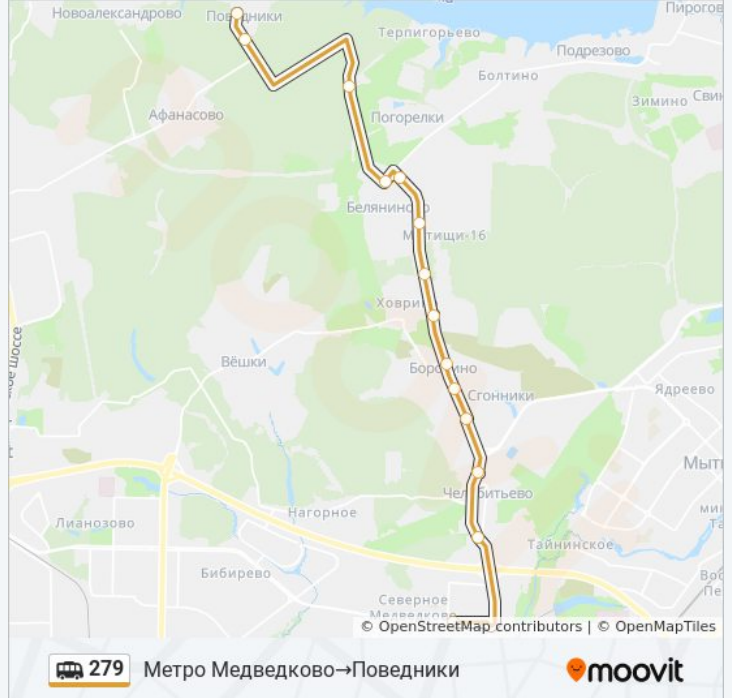

**Направление: Метро  
Медведково→Поведники**

14 остановок

[ОТКРЫТЬ РАСПИСАНИЕ МАРШРУТА](#)

Метро Медведково  
Ашан (Осташковское шоссе)  
Липкинское Шоссе  
Сгонники  
По требованию  
Бородино  
Ховрино  
Детский Сад  
Площадка  
Беяниново  
Беяниново  
Терпигорьево  
Новые дома  
Поведники

**Расписания маршрутки 279**

Метро Медведково→Поведники Расписание поездки

понедельник	6:00 - 22:48
вторник	6:00 - 22:48
среда	6:00 - 22:48
четверг	6:00 - 22:48
пятница	6:00 - 22:48
суббота	6:00 - 22:48
воскресенье	6:00 - 22:48

**Информация о маршрутке 279**

**Направление:** Метро Медведково→Поведники

**Остановки:** 14

**Продолжительность поездки:** 42 мин

**Описание маршрута:**

**Направление: Поведники→Метро Медведково**

14 остановок

[ОТКРЫТЬ РАСПИСАНИЕ МАРШРУТА](#)

- Поведники
- Новые дома
- Терпигорьево
- Беяниново
- Беяниново
- Площадка
- Детский Сад
- Ховрино
- Бородино
- По требованию
- Сгонники
- Липкинское Шоссе
- Ашан (Осташковское шоссе)
- Метро Медведково