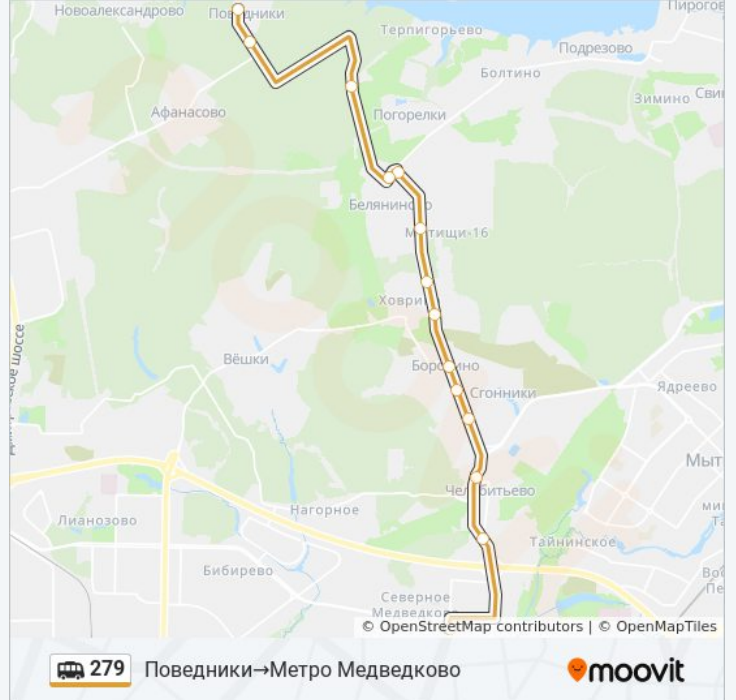

Расписание и схема движения маршрутки 279 доступны оффлайн в формате PDF на moovitapp.com. Используйте [приложение Moovit](#), чтобы увидеть время прибытия автобусов в реальном времени, режим работы метро и расписания поездов, а также пошаговые инструкции, как добраться в нужную точку Москвы.

[О Moovit](#) • [Решения Мобильности как услуги (MaaS)](#) • [Поддерживаемые страны](#) • [Сообщество Мувитеров](#)

© 2023 Moovit - Все права защищены

**Проверьте время прибытия
в реальном времени**