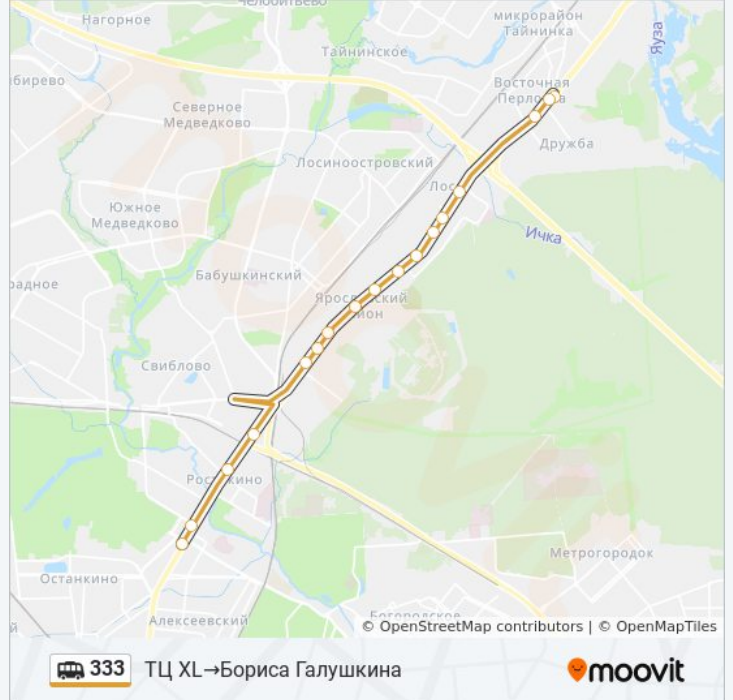

Направление: Метро ВДНХ (Северный вестибюль)→ТЦ XL

16 остановок

[ОТКРЫТЬ РАСПИСАНИЕ МАРШРУТА](#)

Метро Вднх (Северный Вестибюль)
Бориса Галушкина
Докукина
Станция Ростокино
Полиграфический колледж
Ярославское шоссе 12
МГСУ
Улица Вешних Вод
Школа №750
Федоскинская Ул.
Малыгинский проезд (Дублёр)
Детская поликлиника (Ярославское шоссе)
Новый театр
Егора Абакумова
Ярославское шоссе / Платформа Перловская
Тц XL

Федоскинская

Школа №750

Улица Вешних Вод

Мгсу

Ярославское шоссе 12

Полиграфический колледж

Станция Ростокино

Улица Докукина

Улица Сергея Эйзенштейна

Бориса Галушкина

Расписания маршрутки 333

ТЦ XL → Бориса Галушкина Расписание поездки

понедельник	6:00 - 23:00
вторник	6:00 - 23:00
среда	6:00 - 23:00
четверг	6:00 - 23:00
пятница	6:00 - 23:00
суббота	6:00 - 23:00
воскресенье	6:00 - 23:00

Информация о маршрутке 333

Направление: ТЦ XL → Бориса Галушкина

Остановки: 17

Продолжительность поездки: 36 мин

Описание маршрута:

Расписание и схема движения маршрутки 333 доступны оффлайн в формате PDF на moovitapp.com. Используйте [приложение Moovit](#), чтобы увидеть время прибытия автобусов в реальном времени, режим работы метро и расписания поездов, а также пошаговые инструкции, как добраться в нужную точку Москвы.