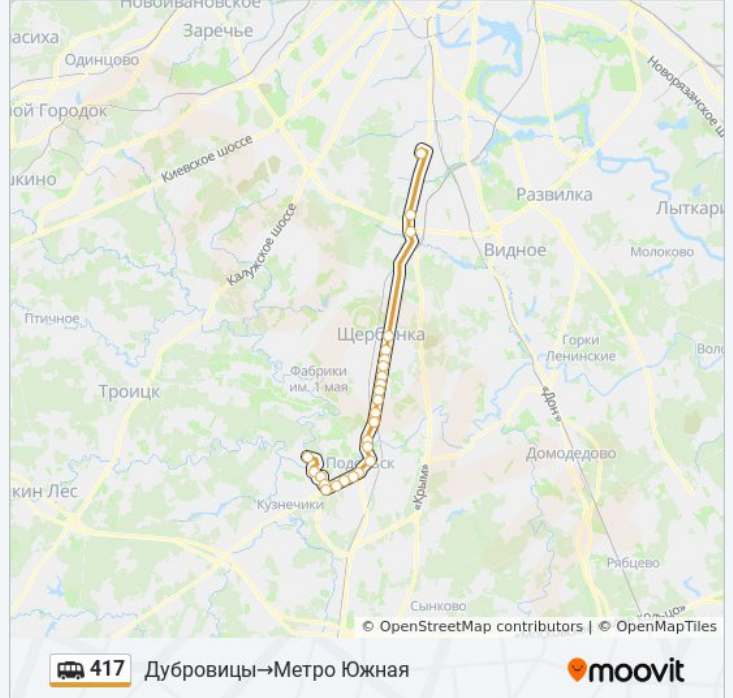

Используйте приложение Moovit, чтобы найти ближайшую остановку маршрутки 417 и узнать, когда приходит Маршрутка 417.

Направление: Дубровицы→Метро Южная

25 остановок

[ОТКРЫТЬ РАСПИСАНИЕ МАРШРУТА](#)

Дубровицы
Юбилейная пл. (ул. Юбилейная)
Маяк (ул. Ленинградская)
1-й микрорайон
Архив (Октябрьский проспект)
Сквер Подольских курсантов (ул. Кирова)
Кинотеатр Родина
Больница
пл. Ленина (ул. Кирова)
Дом-музей Ленина
Дворец пионеров
Красная горка
АТП-6
Поворот на Цемзавод
Ново-Сырово
Школа на Силикатной
ЖБК
Цветмет
Кирпичный завод
Обводная дорога
ТЦ ХайВей

Расписания маршрутки 417

Дубровицы→Метро Южная Расписание поездки

понедельник	0:10 - 23:15
вторник	0:10 - 23:15
среда	0:10 - 23:15
четверг	0:10 - 23:15
пятница	0:10 - 23:15
суббота	0:10 - 23:15
воскресенье	0:10 - 23:15

Информация о маршрутке 417**Направление:** Дубровицы→Метро Южная**Остановки:** 25**Продолжительность поездки:** 79 мин**Описание маршрута:**

Липки

Варшавское шоссе (МКАД)

Метро Аннино

Метро Южная

Направление: Метро Южная→Дубровицы

22 остановок

[ОТКРЫТЬ РАСПИСАНИЕ МАРШРУТА](#)

Метро Южная

Варшавское шоссе (МКАД)

Липки

ТЦ ХайВей

Обводная дорога

Кирпичный завод