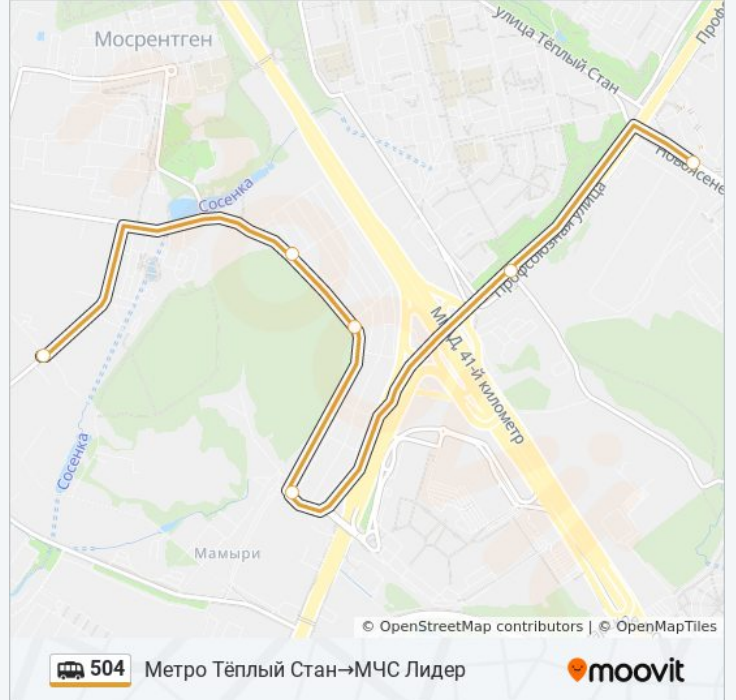

Направление: МЧС Лидер→Метро Тёплый Стан

9 остановок

[ОТКРЫТЬ РАСПИСАНИЕ МАРШРУТА](#)

МЧС Лидер
Московское военно-музыкальное училище
Торговый дом - 41-й км МКАД
Строительная ярмарка
Вещевая Ярмарка
Ашан (Калужское шоссе)
Мкад
Профсоюзная улица, 156
Метро Тёплый Стан

[ОТКРЫТЬ РАСПИСАНИЕ МАРШРУТА](#)

Метро Тёплый Стан

Мкад

По требованию (41-й км МКАД)

Строительная ярмарка

Торговый дом - 41-й км МКАД

МЧС Лидер

Расписания маршрутки 504

Метро Тёплый Стан→МЧС Лидер Расписание поездки

понедельник	0:10 - 23:30
вторник	0:10 - 23:30
среда	0:10 - 23:30
четверг	0:10 - 23:30
пятница	0:10 - 23:30
суббота	0:10 - 23:30
воскресенье	0:10 - 23:30

Информация о маршрутке 504

Направление: Метро Тёплый Стан→МЧС Лидер

Остановки: 6

Продолжительность поездки: 15 мин

Описание маршрута:

Расписание и схема движения маршрутки 504 доступны оффлайн в формате PDF на moovitapp.com. Используйте [приложение Moovit](#), чтобы увидеть время прибытия автобусов в реальном времени, режим работы метро и расписания поездов, а также пошаговые инструкции, как добраться в нужную точку Москвы.