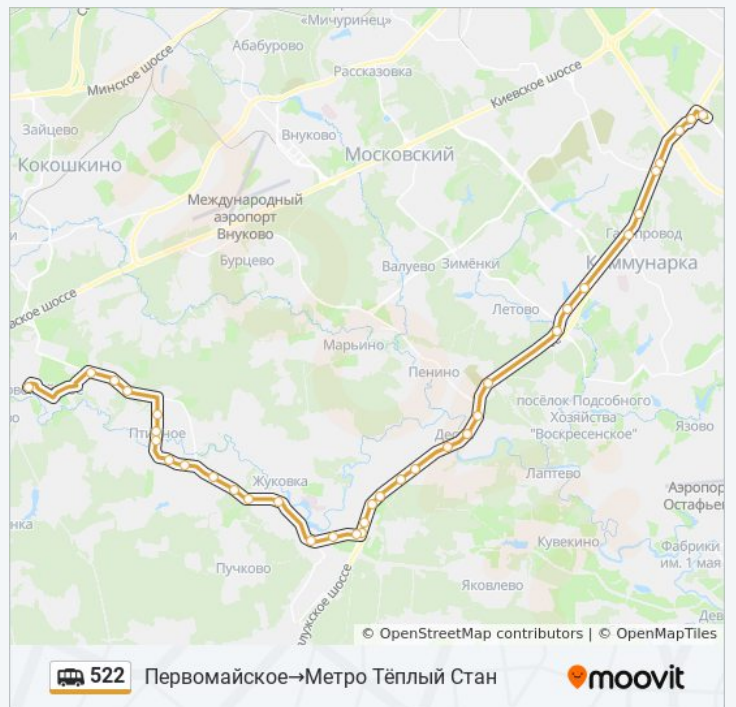

Направление: Метро Тёплый Стан→Первомайское

38 остановок

[ОТКРЫТЬ РАСПИСАНИЕ МАРШРУТА](#)

Метро Тёплый Стан
Профсоюзная д. 156
Мкад
Ашан
Мамыри
23-й километр
Газопровод
ДРСУ-1
Сосенки
По требованию (Сосенки)
Поворот на совхоз Воскресенское
Ракитки
Оздоровительный комплекс Десна
Десна-2
Ватутинки–Микрорайон Южный
Новые Ватутинки
35-й км
36-Й Км
Школа
Ватутинки-1

36 остановок

[ОТКРЫТЬ РАСПИСАНИЕ МАРШРУТА](#)

Первомайское

Жилой Комплекс

Рогозинино-1

Поворот На Горчаково

Верховье

Школа

Информация о маршрутке 522

Направление: Первомайское→Метро Тёплый Стан

Остановки: 36

Продолжительность поездки: 102 мин

Описание маршрута:

Хутор
Ботаково
Фабричная Пл.
Камвольная Фабрика
Ватутинки
Ватутинки - 2
Ватутинки-1
Школа
36-й Км
35-й километр
Новые Ватутинки
Ватутинки–Микрорайон Южный
Десна-2
Оздоровительный комплекс Десна
Ракитки
Поворот на совхоз Воскресенское
Сосенки
ДРСУ-1
Газопровод
23-й километр
Мамыри
Ашан
Мкад
Профсоюзная улица, 156
Метро Тёплый Стан