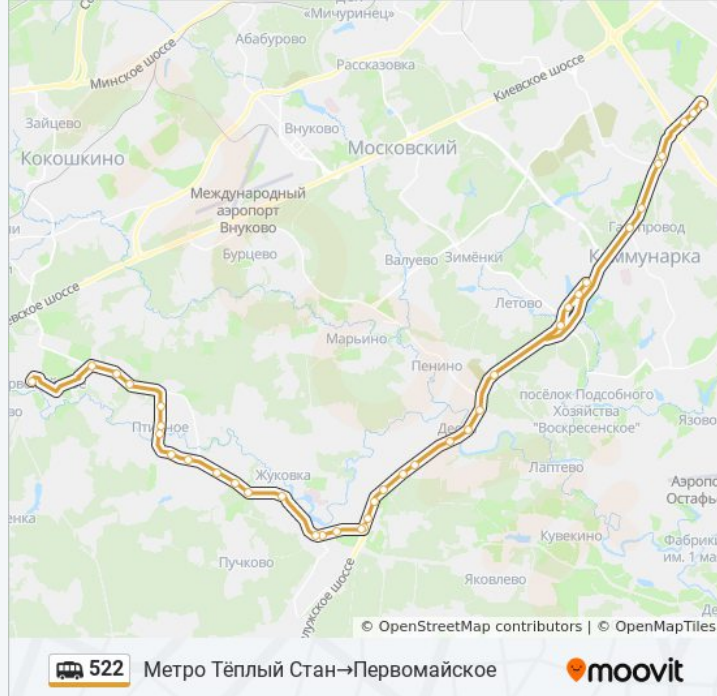

Информация о маршрутке 522**Направление:** Метро Тёплый Стан→Первомайское**Остановки:** 38**Продолжительность поездки:** 102 мин**Описание маршрута:**

Ватутинки-2

Ватутинки

Камвольная Фабрика

По требованию (ул. Текстильщиков)

Школа

Верховье

Поворот На Горчаково

Рогозинино-1

Жилой Комплекс

Первомайское

522 Метро Тёплый Стан→Первомайское

Направление: Первомайское→Метро Тёплый Стан

36 остановок

[ОТКРЫТЬ РАСПИСАНИЕ МАРШРУТА](#)

Первомайское

Жилой Комплекс

Рогозинино-1

Поворот На Горчаково

Верховье

Школа