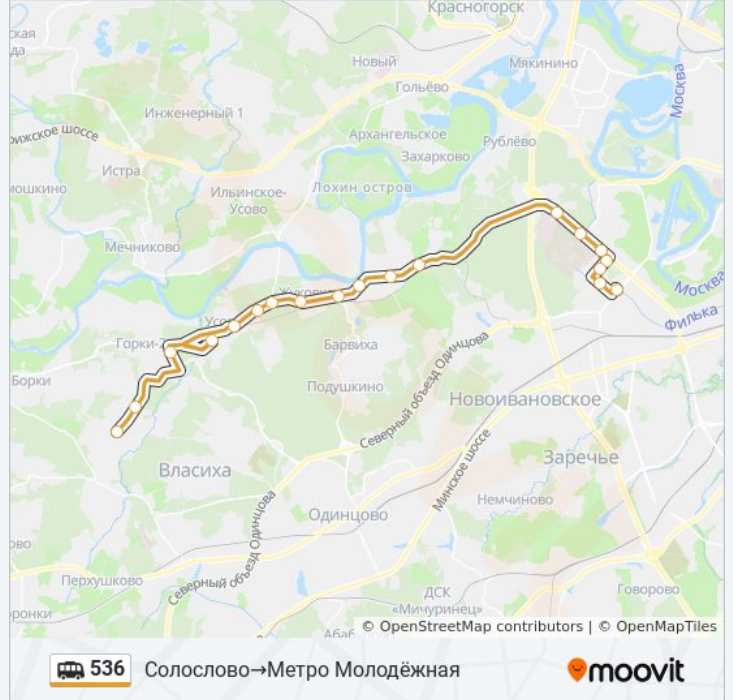

Метро Молодёжная→Солослово

[Открыть На Сайте](#)

У маршрутки 536 (Метро Молодёжная→Солослово) 2 поездки. По будням, расписание маршрута:
(1) Метро Молодёжная→Солослово: 0:10 - 23:15 (2) Солослово→Метро Молодёжная: 0:10 - 23:15
Используйте приложение Moovit, чтобы найти ближайшую остановку маршрутки 536 и узнать, когда приходит Маршрутка 536.

Информация о маршрутке 536**Направление:** Метро Молодёжная→Солослово**Остановки:** 20**Продолжительность поездки:** 59 мин**Описание маршрута:**

Направление: Солослово→Метро Молодёжная

19 остановок

[ОТКРЫТЬ РАСПИСАНИЕ МАРШРУТА](#)

Расписания маршрутки 536

Солослово→Метро Молодёжная Расписание поездки

понедельник	0:10 - 23:15
вторник	0:10 - 23:15
среда	0:10 - 23:15
четверг	0:10 - 23:15
пятница	0:10 - 23:15
суббота	0:10 - 23:15
воскресенье	0:10 - 23:15

Информация о маршрутке 536

Направление: Солослово→Метро Молодёжная

Остановки: 19

Продолжительность поездки: 59 мин

Описание маршрута:

Расписание и схема движения маршрутки 536 доступны оффлайн в формате PDF на moovitapp.com. Используйте [приложение Moovit](#), чтобы увидеть время прибытия автобусов в реальном времени, режим работы метро и расписания поездов, а также пошаговые инструкции, как добраться в нужную точку Москвы.