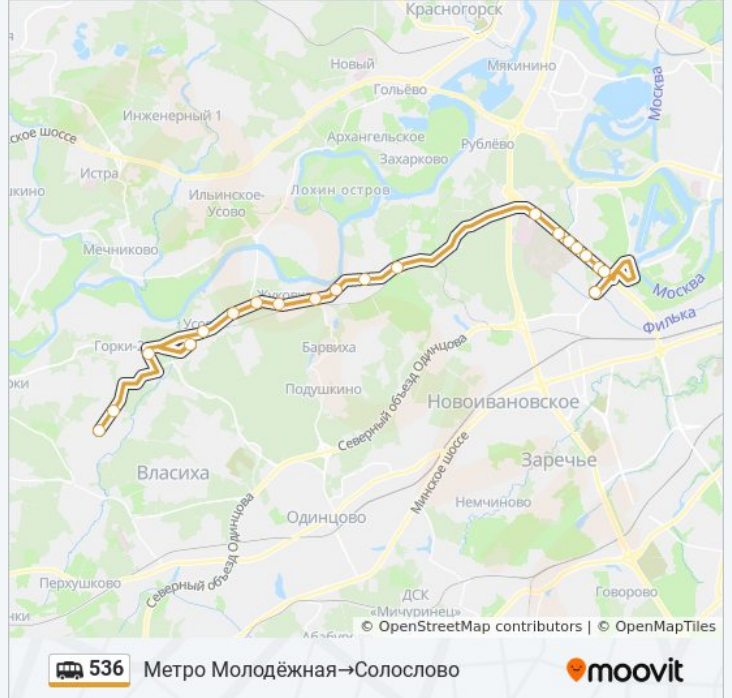

Метро Молодёжная→Солослово

[Открыть На Сайте](#)

У маршрутки 536 (Метро Молодёжная→Солослово) 2 поездки. По будням, расписание маршрута:
(1) Метро Молодёжная→Солослово: 0:10 - 23:15 (2) Солослово→Метро Молодёжная: 0:10 - 23:15
Используйте приложение Moovit, чтобы найти ближайшую остановку маршрутки 536 и узнать, когда приходит Маршрутка 536.

**Направление: Метро
Молодёжная→Солослово**

20 остановок

[ОТКРЫТЬ РАСПИСАНИЕ МАРШРУТА](#)

Метро Молодёжная
Крылатские Холмы (Рублёвское шоссе)
Управление соцзащиты
Рубежный проезд
Маршала Тимошенко
Храм Преподобного Алексия
ЦКБ (Рублёвское шоссе)
Черепково
По требованию (Рублево-Успенское шоссе)
Раздоры
Барвиха (Рублёвско-Успешное шоссе)
Автосалон
Жуковка-1
Жуковка (Ильинское шоссе)
Усово тупик
Станция Усово
Калчуга
Мосэнерго
Горки-8
Солослово

Расписания маршрутки 536

Метро Молодёжная→Солослово Расписание поездки

понедельник	0:10 - 23:15
вторник	0:10 - 23:15
среда	0:10 - 23:15
четверг	0:10 - 23:15
пятница	0:10 - 23:15
суббота	0:10 - 23:15
воскресенье	0:10 - 23:15

Информация о маршрутке 536**Направление:** Метро Молодёжная→Солослово**Остановки:** 20**Продолжительность поездки:** 59 мин**Описание маршрута:**

Направление: Солослово→Метро Молодёжная

19 остановок

[ОТКРЫТЬ РАСПИСАНИЕ МАРШРУТА](#)