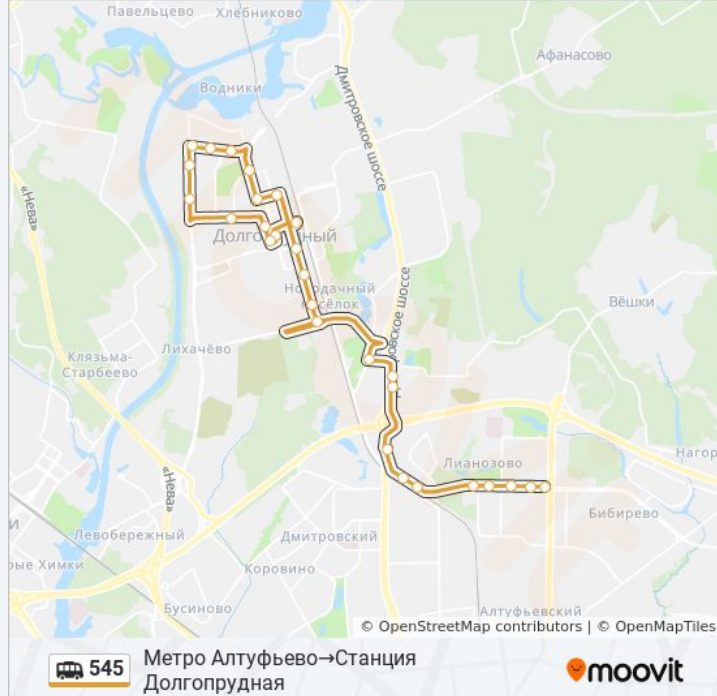

Используйте приложение Moovit, чтобы найти ближайшую остановку маршрутки 545 и узнать, когда приходит Маршрутка 545.

Направление: Метро Алтуфьево→Станция Долгопрудная

28 остановок

[ОТКРЫТЬ РАСПИСАНИЕ МАРШРУТА](#)

Информация о маршрутке 545

Направление: Метро Алтуфьево→Станция Долгопрудная

Остановки: 28

Продолжительность поездки: 53 мин

Описание маршрута:

Заводская
Нагорная
Спортивная
Новый бульвар
УВД
ДК Вперёд
Циолковского
Станция Долгопрудная

Направление: Станция Долгопрудная→Череповецкая

29 остановок

[ОТКРЫТЬ РАСПИСАНИЕ МАРШРУТА](#)

Станция Долгопрудная
Циолковского
ДК Вперёд
УВД
По требованию (Новый бульвар)
Новый бульвар
Спортивная
Нагорная
Заводская
Детский Мир
Проспект Пацаева
Кинотеатр Полёт
Атс
Больница
Рынок
Нарсуд
МФТИ
ЦАО

Информация о маршрутке 545

Направление: Станция Долгопрудная→Череповецкая

Остановки: 29

Продолжительность поездки: 53 мин

Описание маршрута:

ДХЗ ТОС

Долгопрудненское Шоссе - Храм Успения

Ул. Генерала Артемьева