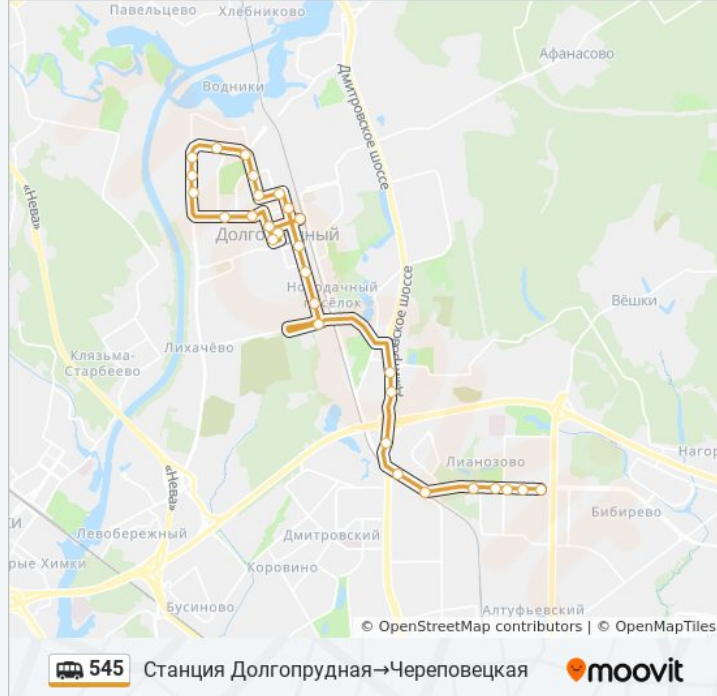

Используйте приложение Moovit, чтобы найти ближайшую остановку маршрутки 545 и узнать, когда приходит Маршрутка 545.

Направление: Метро Алтуфьево→Станция Долгопрудная

28 остановок

[ОТКРЫТЬ РАСПИСАНИЕ МАРШРУТА](#)

Направление: Станция Долгопрудная→Череповецкая

29 остановок

[ОТКРЫТЬ РАСПИСАНИЕ МАРШРУТА](#)

Станция Долгопрудная
Циолковского
ДК Вперёд
УВД
По требованию (Новый бульвар)
Новый бульвар
Спортивная
Нагорная
Заводская
Детский Мир
Проспект Пацаева
Кинотеатр Полёт
Атс
Больница
Рынок
Нарсуд
МФТИ
ЦАО

Информация о маршрутке 545

Направление: Станция Долгопрудная→Череповецкая

Остановки: 29

Продолжительность поездки: 53 мин

Описание маршрута:

ДХЗ ТОС

Долгопрудненское Шоссе - Храм Успения

Ул. Генерала Артемьева

Платформа Марк (Дмитровское шоссе)

Дмитровское шоссе д.116

Платформа Лианозово

Угличская

Лианозовский Пкио

Череповецкая Ул., 14

Новгородская

Череповецкая