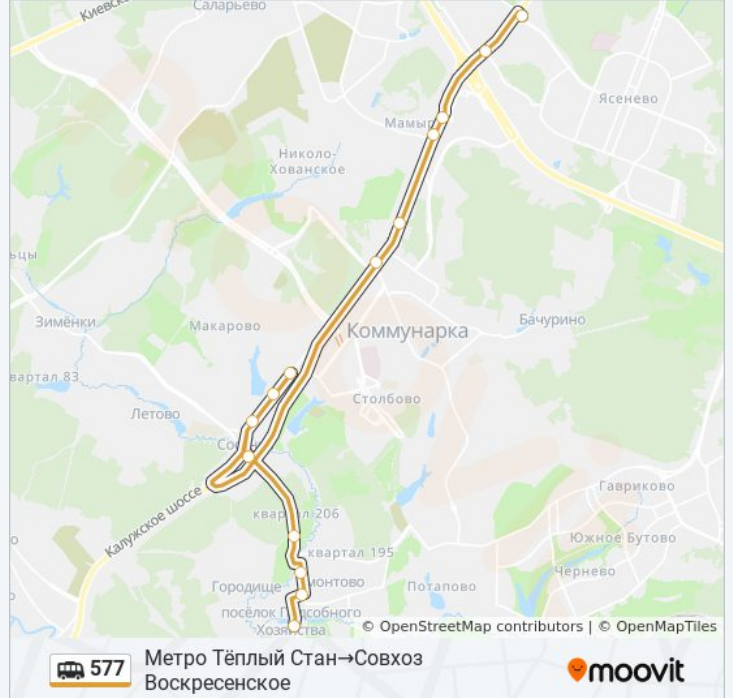

Используйте приложение Moovit, чтобы найти ближайшую остановку маршрутки 577 и узнать, когда приходит Маршрутка 577.

**Направление: Метро Тёплый Стан→Совхоз Воскресенское**

14 остановок

[ОТКРЫТЬ РАСПИСАНИЕ МАРШРУТА](#)

Метро Тёплый Стан

Мкад

Ашан

Мамыри

23-й километр

Газопровод

ДРСУ-1

Сосенки

По требованию (Сосенки)

Поворот на совхоз Воскресенское

По требованию (Ямонтово)

пос. Ямонтово

Школа (Ямонтово)

Совхоз Воскресенское

**Расписания маршрутки 577**

Метро Тёплый Стан→Совхоз Воскресенское

**Направление: Совхоз Воскресенское → Метро Тёплый Стан**

13 остановок

[ОТКРЫТЬ РАСПИСАНИЕ МАРШРУТА](#)

Совхоз Воскресенское

Школа (Ямонтово)

пос. Ямонтово

По требованию (Ямонтово)

Поворот на совхоз Воскресенское