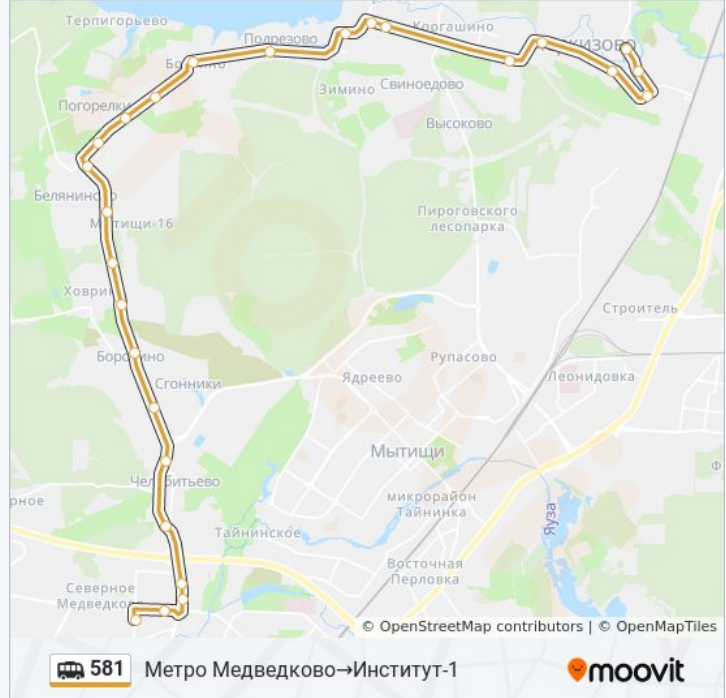

Станция Пирогово

Совхоз Тимирязевский

Кардо-Лента

По Требованию (Акуловский Водоканал)

По Требованию (Ул. Ганны Шостак)

По Требованию

Институт-2

Институт-1

Расписание и схема движения маршрутки 581 доступны оффлайн в формате PDF на moovitapp.com. Используйте [приложение Moovit](#), чтобы увидеть время прибытия автобусов в реальном времени, режим работы метро и расписания поездов, а также пошаговые инструкции, как добраться в нужную точку Москвы.

[О Moovit](#) • [Решения Мобильности как услуги (MaaS)](#) • [Поддерживаемые страны](#) • [Сообщество Мувитеров](#)

© 2023 Moovit - Все права защищены

**Проверьте время прибытия
в реальном времени**