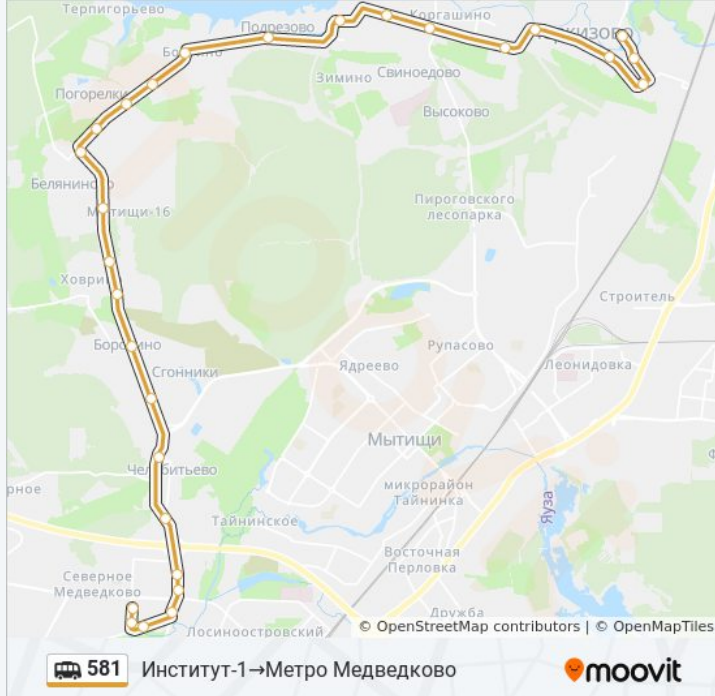

**Направление: Институт-1→Метро Медведково**

28 остановок

[ОТКРЫТЬ РАСПИСАНИЕ МАРШРУТА](#)

Институт-1  
Институт-2  
По Требованию  
По Требованию (Ул. Ганны Шостак)  
По Требованию (Акуловский Водоканал)  
Кардо-Лента  
Пироговский перекрёсток  
Совхоз Тимирязевский  
Док  
Подрезово  
Болтино  
Воинская Часть  
Ресторан Валентина  
Погорелки  
Беляниново  
Площадка  
Детский Сад  
Ховрино  
Бородино  
Сгонники

**Информация о маршрутке 581****Направление:** Институт-1→Метро Медведково**Остановки:** 28**Продолжительность поездки:** 78 мин**Описание маршрута:**

Липкинское Шоссе

Ашан (Осташковское шоссе)

Северодвинская

Широкая (ул. Осташковская)

Осташковская

Храм Серафима Саровского

Грекова д.4

Метро Медведково

**Направление: Метро  
Медведково→Институт-1**

26 остановок

[ОТКРЫТЬ РАСПИСАНИЕ МАРШРУТА](#)