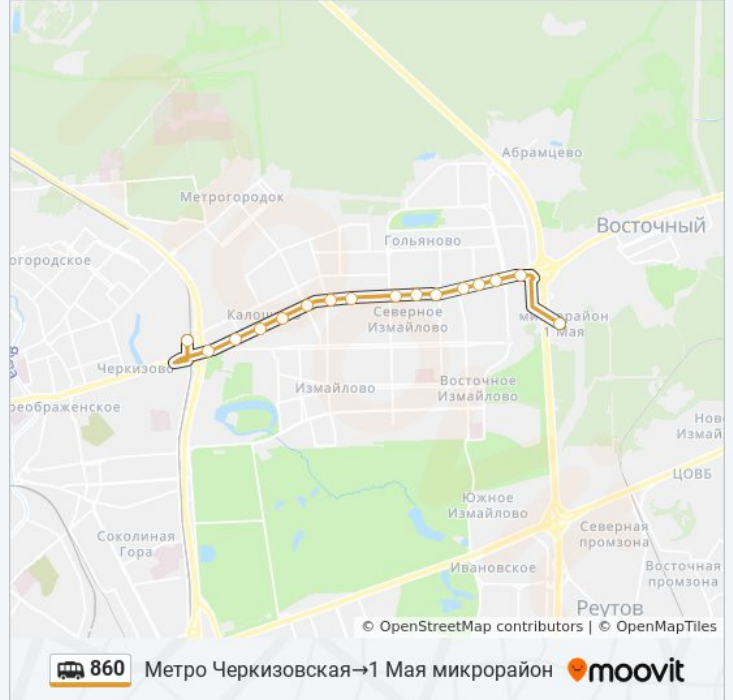

**Информация о маршрутке 860****Направление:** 1 Мая микрорайон→Метро Черкизовская**Остановки:** 16**Продолжительность поездки:** 29 мин**Описание маршрута:**

## Направление: Метро Черкизовская→1 Мая микрорайон

16 остановок

[ОТКРЫТЬ РАСПИСАНИЕ МАРШРУТА](#)

Метро Черкизовская  
 Спорткомплекс Измайловский  
 Производственное объединение Сокол  
 Сиреневый сад  
 Калошино  
 Монтажная  
 3-я Парковая (Щёлковское шоссе)  
 5-я Парковая (Щёлковское шоссе)  
 Метро Щёлковская  
 11-я Парковая (Щёлковское шоссе)  
 Чусовская (Щёлковское шоссе)  
 15-я Парковая (Щёлковское шоссе)  
 Трансагентство (Щёлковское шоссе)  
 Хабаровская  
 Мкад  
 1 Мая микрорайон

## Расписания маршрутки 860

Метро Черкизовская→1 Мая микрорайон

Расписание поездки

понедельник	0:10 - 23:15
вторник	0:10 - 23:15
среда	0:10 - 23:15
четверг	0:10 - 23:15
пятница	0:10 - 23:15
суббота	0:10 - 23:15
воскресенье	0:10 - 23:15

## Информация о маршрутке 860

**Направление:** Метро Черкизовская→1 Мая микрорайон

**Остановки:** 16

**Продолжительность поездки:** 29 мин

**Описание маршрута:**

Расписание и схема движения маршрутки 860 доступны оффлайн в формате PDF на [moovitapp.com](https://moovitapp.com). Используйте [приложение Moovit](#), чтобы увидеть время прибытия автобусов в реальном времени, режим работы метро и расписания поездов, а также пошаговые инструкции, как добраться в нужную точку Москвы.