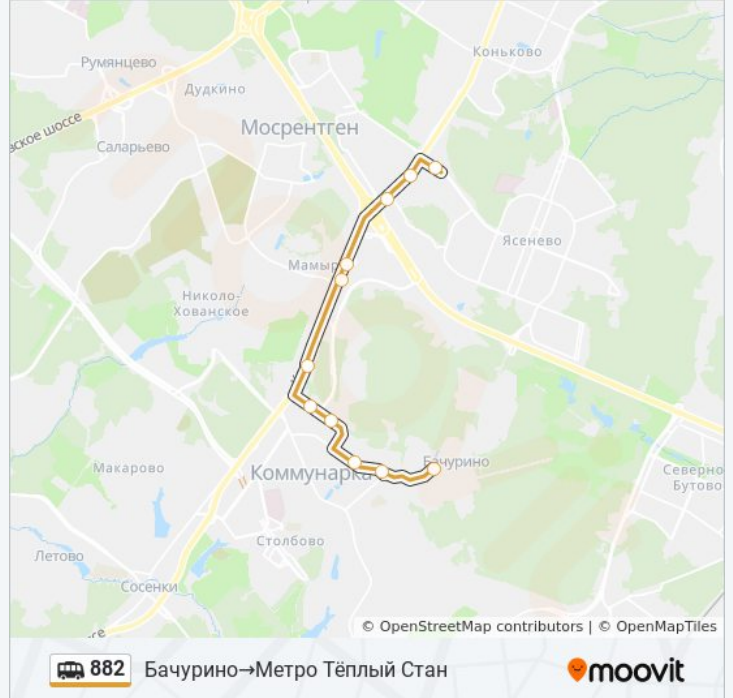

Бачурино→Метро Тёплый Стан

[Открыть На Сайте](#)

У маршрутки 882 (Бачурино→Метро Тёплый Стан) 2 поездки. По будням, расписание маршрута:
(1) Бачурино→Метро Тёплый Стан: 0:00 - 23:15 (2) Метро Тёплый Стан→Бачурино: 0:00 - 23:15
Используйте приложение Moovit, чтобы найти ближайшую остановку маршрутки 882 и узнать, когда приходит Маршрутка 882.

Направление: Бачурино→Метро Тёплый Стан

11 остановок

[ОТКРЫТЬ РАСПИСАНИЕ МАРШРУТА](#)

Бачурино
Микрорайон Москва А-101
Микрорайон Эдальго
пос. Газопровод д.14
пос. Газопровод д.16
23-й километр
Мамыри
Ашан
Мкад
Профсоюзная улица, 156
Метро Тёплый Стан

Информация о маршрутке 882**Направление:** Бачурино→Метро Тёплый Стан**Остановки:** 11**Продолжительность поездки:** 27 мин**Описание маршрута:**

**Направление: Метро Тёплый
Стан→Бачурино**

11 остановок

[ОТКРЫТЬ РАСПИСАНИЕ МАРШРУТА](#)

Метро Тёплый Стан

Профсоюзная д. 156

Мкад

Ашан

Мамыри

23-й километр

пос. Газопровод д.16