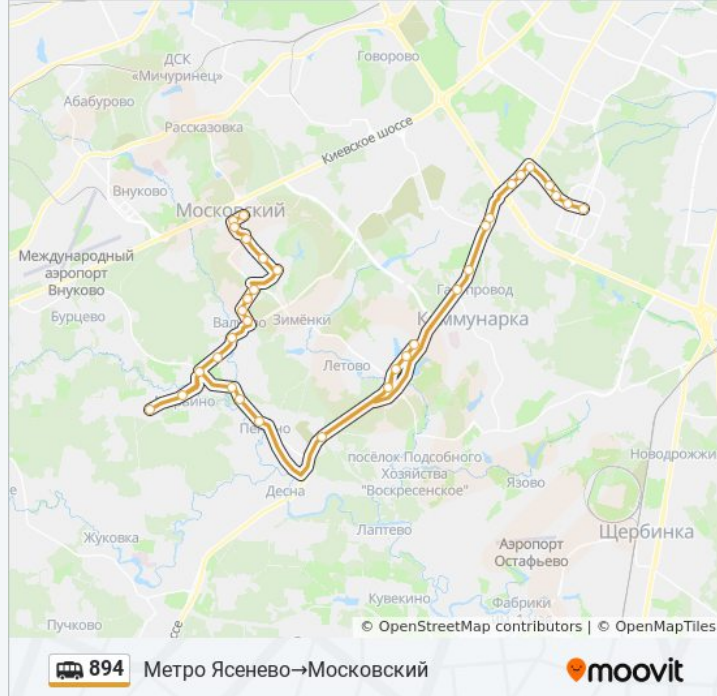

Информация о маршрутке 894**Направление:** Метро Ясенево→Московский**Остановки:** 34**Продолжительность поездки:** 90 мин**Описание маршрута:**

д. Марьино

Интернат

Нижнее Валуево

Валуево

Магазин

Верхнее Валуево

Поворот на Зименки

Град Московский

Московская (Московский)

Передельцевский пруд

Школа Профсоюзов

1-й Микрорайон Московского

Московский

Направление: Московский→Метро Ясенево

33 остановок

[ОТКРЫТЬ РАСПИСАНИЕ МАРШРУТА](#)

Московский

1-й микрорайон Московского

Школа Профсоюзов (Московский)

Передельцевский пруд

Московская (Московский)

Солнечная д.13