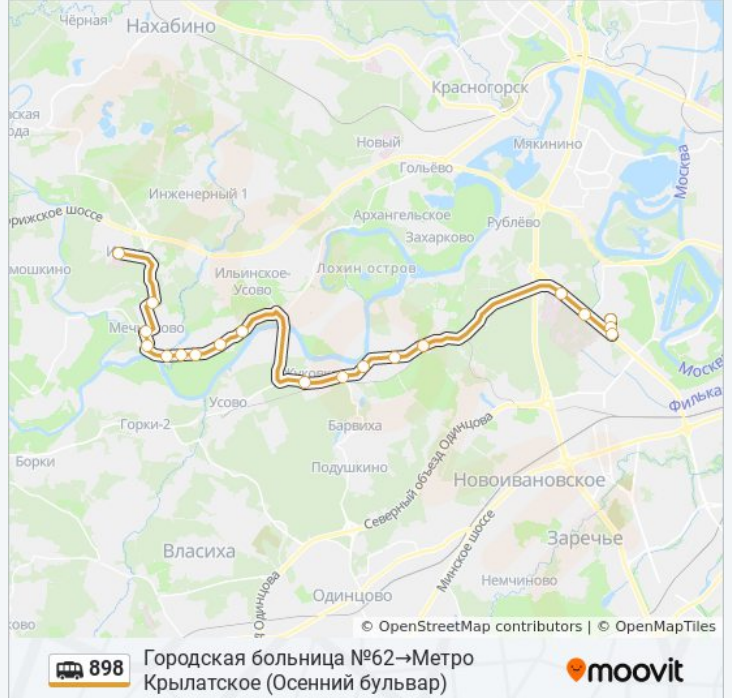

Используйте приложение Moovit, чтобы найти ближайшую остановку маршрутки 898 и узнать, когда приходит Маршрутка 898.

Направление: Городская больница №62→Метро Крылатское (Осенний бульвар)

19 остановок

[ОТКРЫТЬ РАСПИСАНИЕ МАРШРУТА](#)

Расписания маршрутки 898

Городская больница №62→Метро Крылатское (Осенний бульвар) Расписание поездки

понедельник	0:00 - 23:15
вторник	0:00 - 23:15
среда	0:00 - 23:15
четверг	0:00 - 23:15
пятница	0:00 - 23:15
суббота	0:00 - 23:15
воскресенье	0:00 - 23:15

Информация о маршрутке 898

Направление: Городская больница №62→Метро Крылатское (Осенний бульвар)

Остановки: 19

Продолжительность поездки: 58 мин

Описание маршрута:

Направление: Метро Крылатское (Осенний бульвар)→Городская больница №62

22 остановок

[ОТКРЫТЬ РАСПИСАНИЕ МАРШРУТА](#)

- Метро Крылатское (Осенний бульвар)
- Метро "Крылатское"
- Дом быта (Осенний бульвар)
- Детская поликлиника (ул. Осенняя)
- Школа (ул. Осенняя)
- ЦКБ (Рублёвское шоссе)
- Черепково
- По требованию (Рублево-Успенское шоссе)
- Раздоры
- Барвиха (Рублёвско-Успешное шоссе)
- Автосалон
- Жуковка-1
- Жуковка (Ильинское шоссе)
- Александровка
- 13-й км (по требованию)
- Петрово-Дальневская больница
- Правление совхоза Ленинский луч
- Петрово-Дальнее