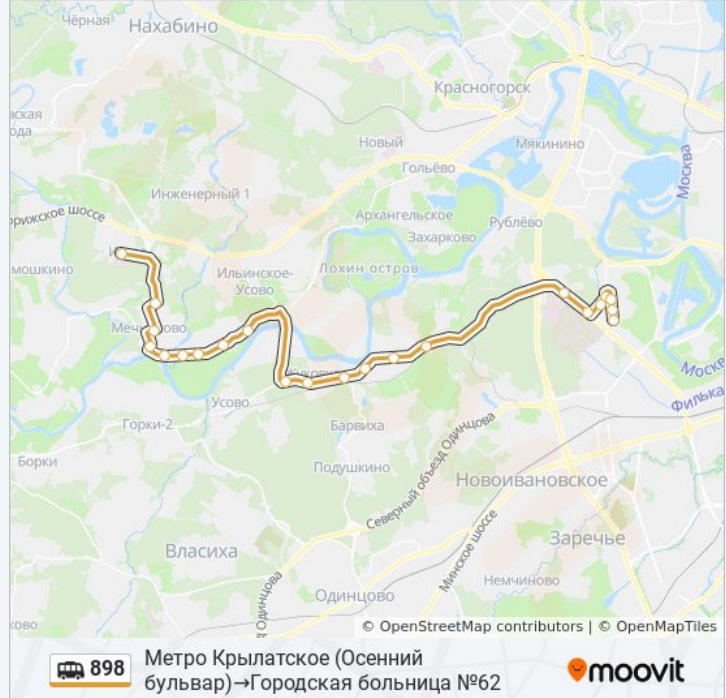

Клуб им. Мечникова

Институт им. Мечникова

Фармацевтический завод

Городская больница №62

Расписание и схема движения маршрутки 898 доступны оффлайн в формате PDF на moovitapp.com. Используйте [приложение Moovit](#), чтобы увидеть время прибытия автобусов в реальном времени, режим работы метро и расписания поездов, а также пошаговые инструкции, как добраться в нужную точку Москвы.

[О Moovit](#) • [Решения Мобильности как услуги (MaaS)](#) • [Поддерживаемые страны](#) • [Сообщество Мувитеров](#)

© 2023 Moovit - Все права защищены

**Проверьте время прибытия
в реальном времени**