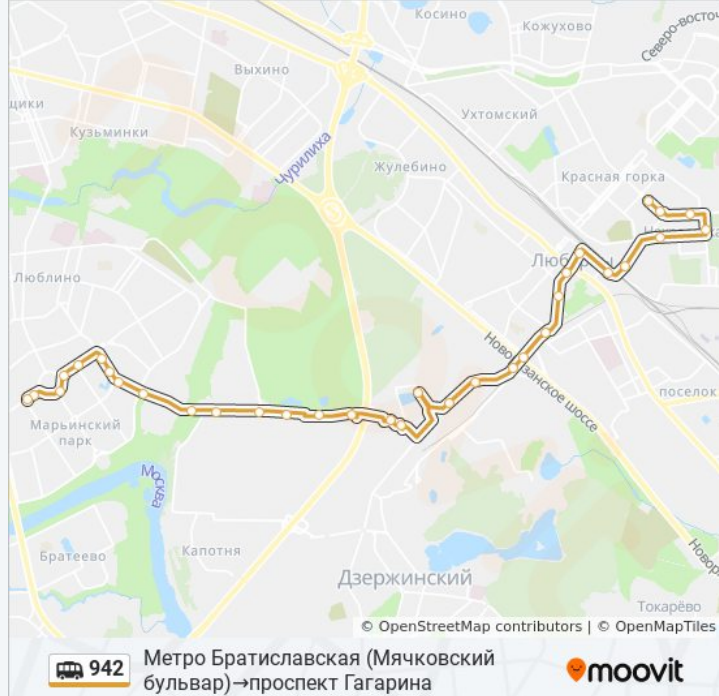

Информация о маршрутке 942

Направление: Метро Братиславская (Мячковский бульвар)→проспект Гагарина

Остановки: 33

Продолжительность поездки: 65 мин

Описание маршрута:

Ковровый комбинат (Дзержинское шоссе)

Авторынок Автогарант

Юбилейная

Московская (ул. Смирновская)

Дворец спорта

Гастроном

Станция Люберцы (ул. Волковская)

Книжный рынок

Люберецкий трубный завод

Аптека (ул. Вольская 1-я)

1-я Вольская д.17

Некрасовка

Люберка

проспект Гагарина

**Направление: проспект Гагарина→Метро
Братиславская (ул. Перерва)**

34 остановок

[ОТКРЫТЬ РАСПИСАНИЕ МАРШРУТА](#)

проспект Гагарина