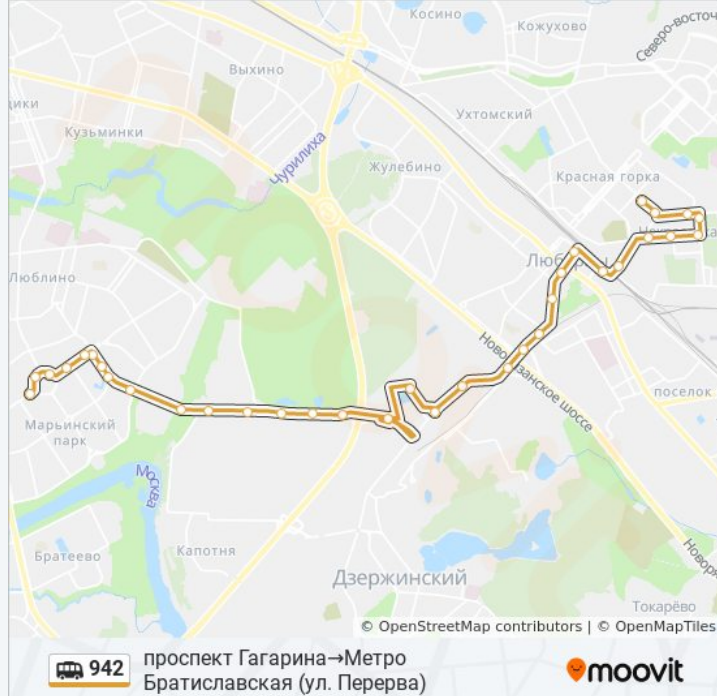

Авторынок Автогарант

Ковровый комбинат (Дзержинское шоссе)

Белая дача (Дзержинское шоссе)

Дом культуры

Торговый комплекс

Рынок Садовод (ул. Верхние Поля)

Птичий рынок

Завод Хроматограф

Нефтезавод (по требованию)

Завод станкоконструкций №3

База Мосэнерго (ул. Верхние Поля) (по требованию)

Марьинский парк (ул. Белореченская)

Новомарьинская (ул. Белореченская)

Белореченская д.30

Белореченская д.24

Перерва д.66

Перервинский Бульвар

Перерва д.58

Братиславская д.8

Метро Братиславская (Ул. Перерва)

Расписание и схема движения маршрутки 942 доступны оффлайн в формате PDF на moovitapp.com. Используйте [приложение Moovit](#), чтобы увидеть время прибытия автобусов в реальном времени, режим работы метро и расписания поездов, а также пошаговые инструкции, как добраться в нужную точку Москвы.

[О Moovit](#) • [Решения Мобильности как услуги (MaaS)](#) • [Поддерживаемые страны](#) • [Сообщество Мувитеров](#)

© 2023 Moovit - Все права защищены

**Проверьте время прибытия
в реальном времени**