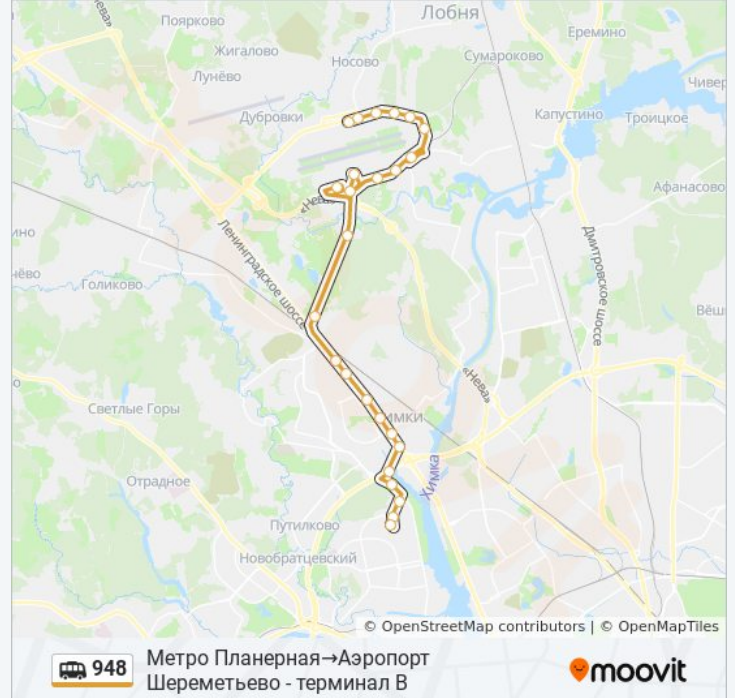

Используйте приложение Moovit, чтобы найти ближайшую остановку маршрутки 948 и узнать, когда приходит Маршрутка 948.

**Направление: Аэропорт Шереметьево - терминал В→Метро Планерная**

28 остановок

[ОТКРЫТЬ РАСПИСАНИЕ МАРШРУТА](#)

## Направление: Метро Планерная→Аэропорт Шереметьево - терминал В

25 остановок

[ОТКРЫТЬ РАСПИСАНИЕ МАРШРУТА](#)

Метро Планерная

Детская поликлиника (ул. Планерная)

Планерная д.26

Бутаковский Залив

Новобутаково (МКАД)

## Информация о маршрутке 948

**Направление:** Метро Планерная→Аэропорт Шереметьево - терминал В

**Остановки:** 25

**Продолжительность поездки:** 62 мин

**Описание маршрута:**

Международный грузовой комплекс

пос. Клязьма

По требованию (Шереметьевское шоссе)

Университет гражданской авиации

Дирекция аэропорта

Грузовой комплекс-Аэровокзал Москва

Полиция

Аэропорт Шереметьево - терминал В

Расписание и схема движения маршрутки 948 доступны оффлайн в формате PDF на [moovitapp.com](https://moovitapp.com). Используйте [приложение Moovit](#), чтобы увидеть время прибытия автобусов в реальном времени, режим работы метро и расписания поездов, а также пошаговые инструкции, как добраться в нужную точку Москвы.