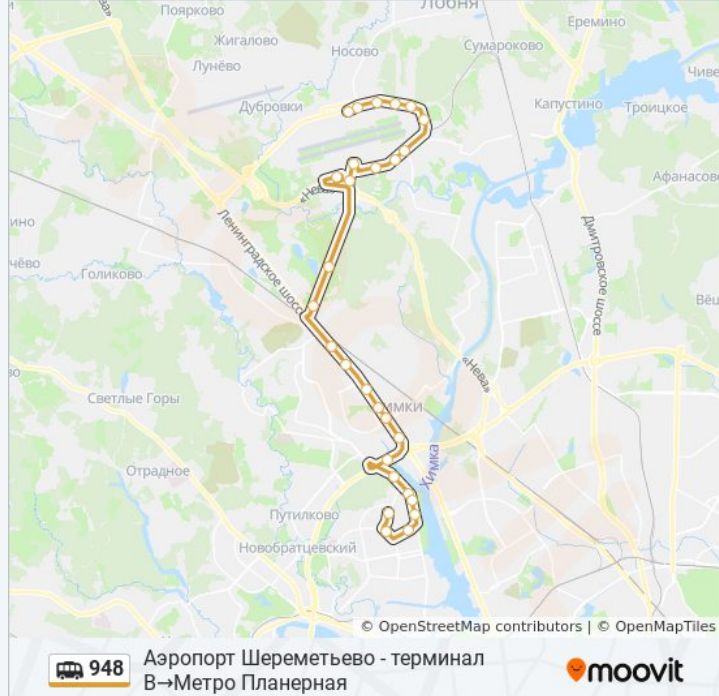

**Информация о маршрутке 948****Направление:** Аэропорт Шереметьево - терминал В→Метро Планерная**Остановки:** 28**Продолжительность поездки:** 74 мин**Описание маршрута:**

Бутаково

Новобутаково (МКАД)

Бутаковский Залив

19-й микрорайон

ДК Алые паруса

Школа №132

Детский сад (ул. Фомичевой)

Планерная

Метро Планерная

## Направление: Метро Планерная→Аэропорт Шереметьево - терминал В

25 остановок

[ОТКРЫТЬ РАСПИСАНИЕ МАРШРУТА](#)

Метро Планерная

Детская поликлиника (ул. Планерная)

Планерная д.26

Бутаковский Залив

Новобутаково (МКАД)