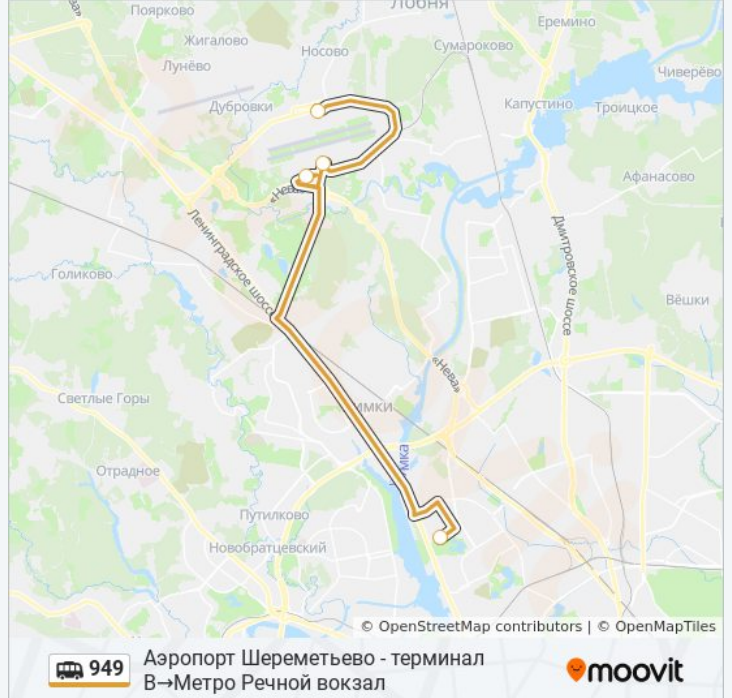

Используйте приложение Moovit, чтобы найти ближайшую остановку маршрутки 949 и узнать, когда приходит Маршрутка 949.

Направление: Аэропорт Шереметьево - терминал В→Метро Речной вокзал

4 остановок

[ОТКРЫТЬ РАСПИСАНИЕ МАРШРУТА](#)

понедельник	0:00 - 23:15
вторник	0:00 - 23:15
среда	0:00 - 23:15
четверг	0:00 - 23:15
пятница	0:00 - 23:15
суббота	0:00 - 23:15
воскресенье	0:00 - 23:15

Информация о маршрутке 949

Направление: Аэропорт Шереметьево - терминал В→Метро Речной вокзал

Остановки: 4

Продолжительность поездки: 25 мин

Описание маршрута:

Направление: Метро Речной вокзал→Аэропорт Шереметьево - терминал В

4 остановок

[ОТКРЫТЬ РАСПИСАНИЕ МАРШРУТА](#)

Метро Речной вокзал

Аэропорт Шереметьево - терминал F (первый этаж)