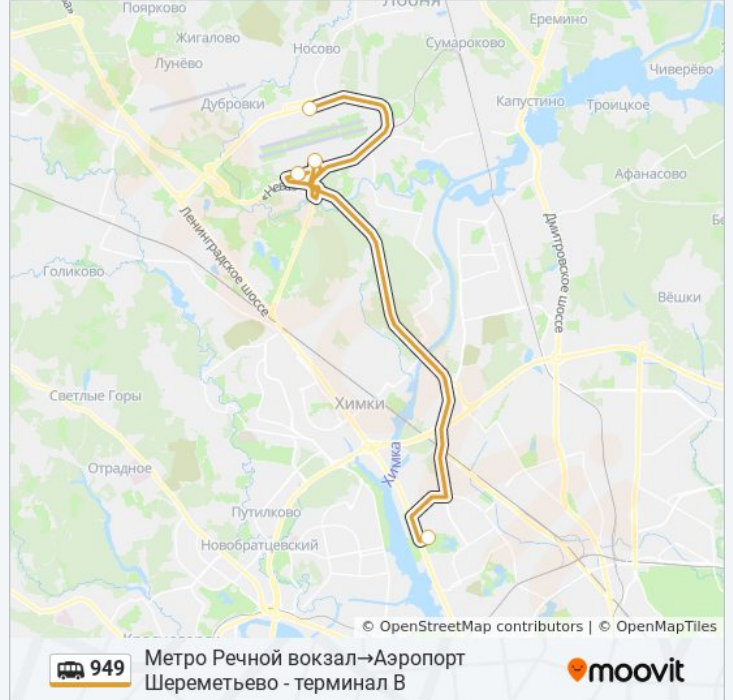

Используйте приложение Moovit, чтобы найти ближайшую остановку маршрутки 949 и узнать, когда приходит Маршрутка 949.

Направление: Аэропорт Шереметьево - терминал В→Метро Речной вокзал

4 остановок

[ОТКРЫТЬ РАСПИСАНИЕ МАРШРУТА](#)

Остановки: 4

Продолжительность поездки: 25 мин

Описание маршрута:

Направление: Метро Речной вокзал→Аэропорт Шереметьево - терминал В

4 остановок

[ОТКРЫТЬ РАСПИСАНИЕ МАРШРУТА](#)

Метро Речной вокзал

Аэропорт Шереметьево - терминал F (первый этаж)

Аэропорт Шереметьево - терминал D

Аэропорт Шереметьево - терминал В

Расписания маршрутки 949

Метро Речной вокзал→Аэропорт Шереметьево - терминал В Расписание поездки

понедельник	0:00 - 23:15
вторник	0:00 - 23:15
среда	0:00 - 23:15
четверг	0:00 - 23:15
пятница	0:00 - 23:15
суббота	0:00 - 23:15
воскресенье	0:00 - 23:15

Информация о маршрутке 949

Направление: Метро Речной вокзал→Аэропорт Шереметьево - терминал В

Остановки: 4

Продолжительность поездки: 24 мин

Описание маршрута:

Расписание и схема движения маршрутки 949 доступны оффлайн в формате PDF на moovitapp.com. Используйте [приложение Moovit](#), чтобы увидеть время прибытия автобусов в реальном времени, режим работы метро и расписания поездов, а также пошаговые инструкции, как добраться в нужную точку Москвы.