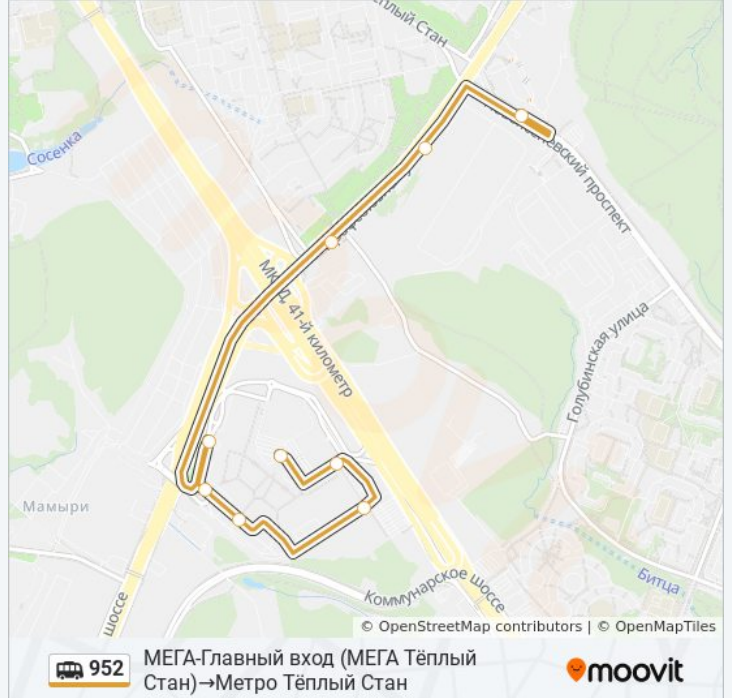

Используйте приложение Moovit, чтобы найти ближайшую остановку маршрутки 952 и узнать, когда приходит Маршрутка 952.

**Направление: МЕГА-Главный вход (МЕГА Тёплый Стан)→Метро Тёплый Стан**

9 остановок

[ОТКРЫТЬ РАСПИСАНИЕ МАРШРУТА](#)

Метро Тёплый Стан

**Расписания маршрутки 952**

МЕГА-Главный вход (МЕГА Тёплый Стан)→Метро Тёплый Стан Расписание поездки

понедельник	0:00 - 23:15
вторник	0:00 - 23:15
среда	0:00 - 23:15
четверг	0:00 - 23:15
пятница	0:00 - 23:15
суббота	0:00 - 23:15
воскресенье	0:00 - 23:15

**Информация о маршрутке 952**

**Направление:** МЕГА-Главный вход (МЕГА Тёплый Стан)→Метро Тёплый Стан

**Остановки:** 9

**Продолжительность поездки:** 14 мин

**Описание маршрута:**

**Направление: Метро Тёплый Стан→МЕГА-Главный вход (МЕГА Тёплый Стан)**

6 остановок

[ОТКРЫТЬ РАСПИСАНИЕ МАРШРУТА](#)

Метро Тёплый Стан

Профсоюзная д. 156

Мкад

Ашан (Калужское шоссе)

МЕГА-Ашан (МЕГА Тёплый Стан)

МЕГА-Главный вход (МЕГА Тёплый Стан)