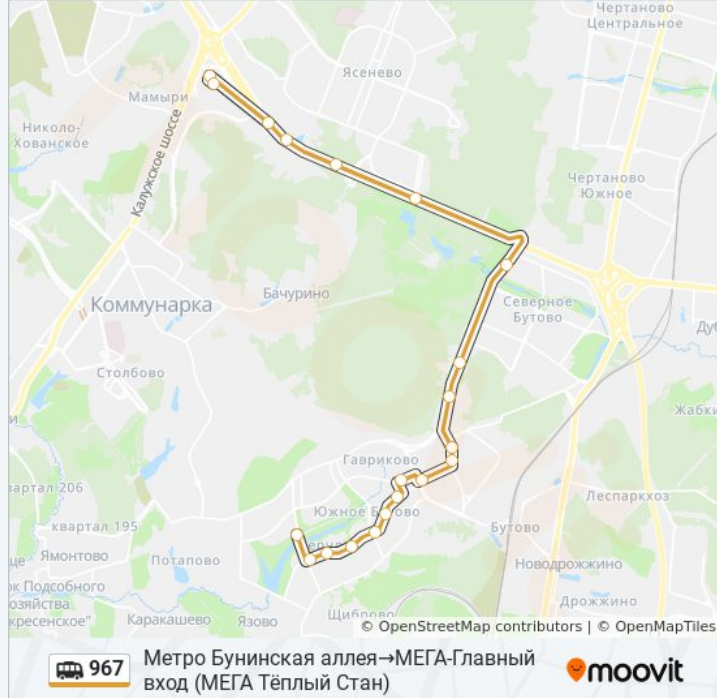

бульвар Адмирала Ушакова

Метро Улица Скобелевская

Детская поликлиника (ул. Скобелевская)

Старокрымская

Пожарное депо (ул. Поляны)

Ратная д.16

Зона отдыха Битца

Ясенево

Информация о маршрутке 967

Направление: Метро Бунинская аллея→МЕГА-Главный вход (МЕГА Тёплый Стан)

Остановки: 20

Продолжительность поездки: 47 мин

Описание маршрута:

Малое Голубино

МЕГА-Ашан (МЕГА Тёплый Стан)

МЕГА-Главный вход (МЕГА Тёплый Стан)

Расписание и схема движения маршрутки 967 доступны оффлайн в формате PDF на moovitapp.com. Используйте [приложение Moovit](#), чтобы увидеть время прибытия автобусов в реальном времени, режим работы метро и расписания поездов, а также пошаговые инструкции, как добраться в нужную точку Москвы.