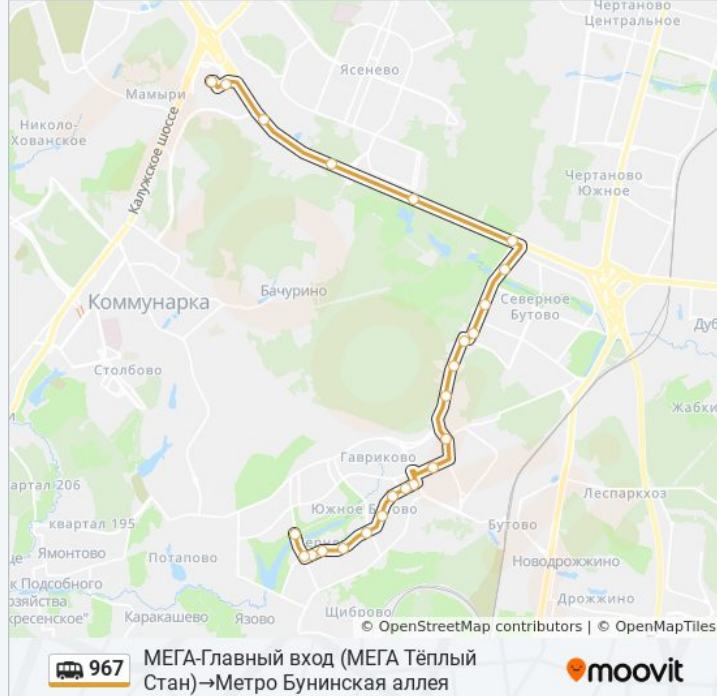

Детская поликлиника (ул. Скобелевская)

Метро Улица Скобелевская

3-й мкр. Южного Бутова

Метро Бульвар Адмирала Ушакова

Мкр. Поляны

Центр социальной реабилитации

Южнобутовская (ул. Горчакова)

Расписания маршрутки 967

Информация о маршрутке 967

Направление: МЕГА-Главный вход (МЕГА Тёплый Стан)→Метро Бунинская аллея

Остановки: 24

Продолжительность поездки: 49 мин

Описание маршрута:

4-й микрорайон Южного Бутова (ул. Южнобутовская)

Поликлиника №121

5-й микрорайон Южного Бутова

Южнобутовская (Бунинская аллея)

Метро Бунинская аллея

Направление: Метро Бунинская аллея→МЕГА-Главный вход (МЕГА Тёплый Стан)

20 остановок

[ОТКРЫТЬ РАСПИСАНИЕ МАРШРУТА](#)