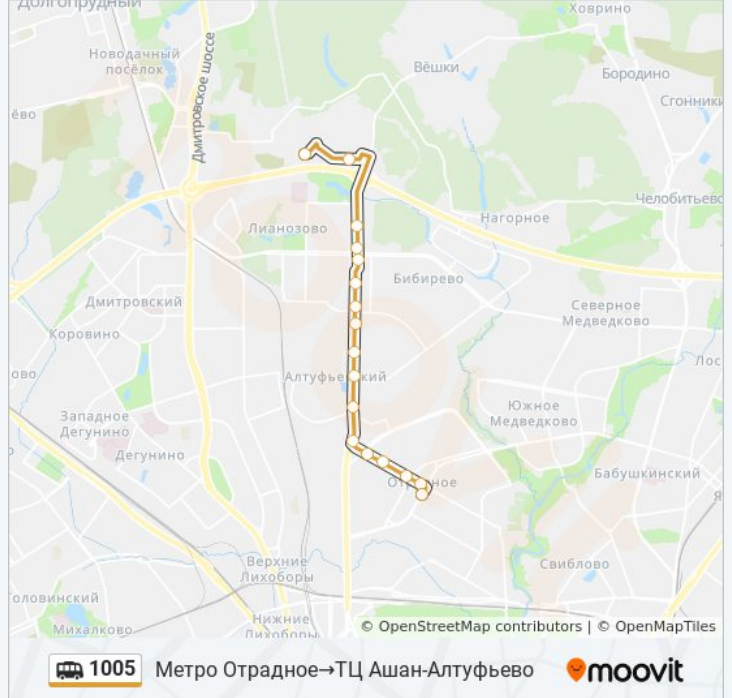

Метро Отрадное→ТЦ Ашан-Алтуфьево

[Открыть На Сайте](#)

У маршрутки 1005 (Метро Отрадное→ТЦ Ашан-Алтуфьево) 2 поездки. По будням, раписание маршрута:
(1) Метро Отрадное→ТЦ Ашан-Алтуфьево: 0:00 - 23:15 (2) ТЦ Ашан-Алтуфьево→Метро Отрадное: 0:00 - 23:15
Используйте приложение Moovit, чтобы найти ближайшую остановку маршрутки 1005 и узнать, когда приходит Маршрутка 1005.

Направление: Метро Отрадное→ТЦ Ашан-Алтуфьево

17 остановок

[ОТКРЫТЬ РАСПИСАНИЕ МАРШРУТА](#)

Метро Отрадное
Метро "Отрадное"
Северный бульвар д.1
Бестужевых - Театр Мел
Декабристов д.1
Алтуфьевское шоссе д.38
Высоковольтный Пр.
Кинотеатр Марс
Стандартная
Костромская (Алтуфьевское шоссе)
Илимская
Алтуфьевское шоссе д.87
Метро Алтуфьево
Метро "Алтуфьево"
Алтуфьевское Шоссе Д.95
ТРЦ Весна
ТЦ Ашан-Алтуфьево

Информация о маршрутке 1005**Направление:** Метро Отрадное→ТЦ Ашан-Алтуфьево**Остановки:** 17**Продолжительность поездки:** 29 мин**Описание маршрута:**

Направление: ТЦ Ашан-Алтуфьево → Метро Отрадное

15 остановок

[ОТКРЫТЬ РАСПИСАНИЕ МАРШРУТА](#)

ТЦ Ашан-Алтуфьево

6-й микрорайон Бибирева

Алтуфьевское Шоссе Д.95

Метро Алтуфьево

Алтуфьевское шоссе д.87

Илимская

Костромская (Алтуфьевское шоссе)