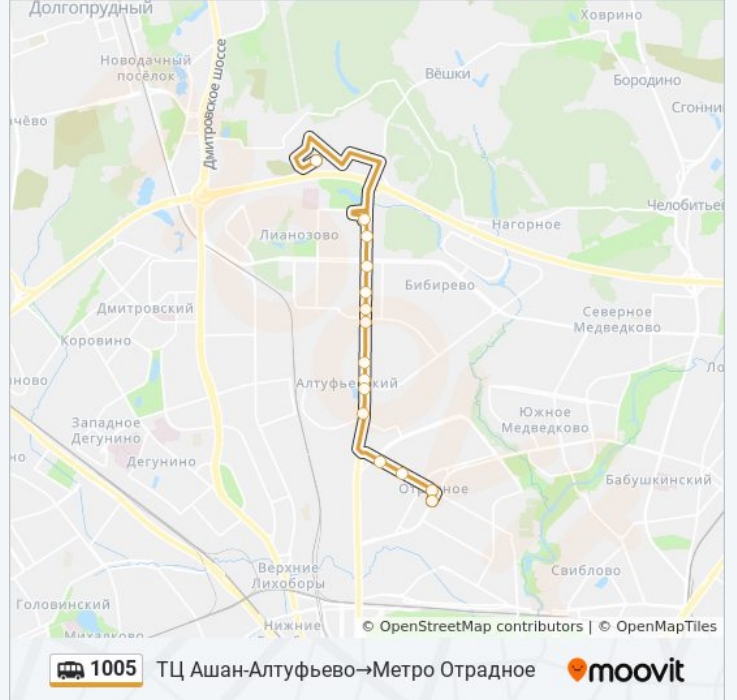

Направление: Метро Отрадное→ТЦ Ашан-Алтуфьево

17 остановок

[ОТКРЫТЬ РАСПИСАНИЕ МАРШРУТА](#)

Метро Отрадное
Метро "Отрадное"
Северный бульвар д.1
Бестужевых - Театр Мел
Декабристов д.1
Алтуфьевское шоссе д.38
Высоковольтный Пр.
Кинотеатр Марс
Стандартная
Костромская (Алтуфьевское шоссе)
Илимская
Алтуфьевское шоссе д.87
Метро Алтуфьево
Метро "Алтуфьево"
Алтуфьевское Шоссе Д.95
ТРЦ Весна
ТЦ Ашан-Алтуфьево

[ОТКРЫТЬ РАСПИСАНИЕ МАРШРУТА](#)

ТЦ Ашан-Алтуфьево

6-й микрорайон Бибирева

Алтуфьевское Шоссе Д.95

Метро Алтуфьево

Алтуфьевское шоссе д.87

Илимская

Костромская (Алтуфьевское шоссе)

Расписания маршрутки 1005

ТЦ Ашан-Алтуфьево → Метро Отрадное

Расписание поездки

понедельник	0:00 - 23:15
вторник	0:00 - 23:15
среда	0:00 - 23:15
четверг	0:00 - 23:15
пятница	0:00 - 23:15
суббота	0:00 - 23:15
воскресенье	0:00 - 23:15

Информация о маршрутке 1005

Направление: ТЦ Ашан-Алтуфьево → Метро Отрадное

Остановки: 15

Продолжительность поездки: 27 мин

Описание маршрута:

Расписание и схема движения маршрутки 1005 доступны оффлайн в формате PDF на moovitapp.com. Используйте [приложение Moovit](#), чтобы увидеть время прибытия автобусов в реальном времени, режим работы метро и расписания поездов, а также пошаговые инструкции, как добраться в нужную точку Москвы.