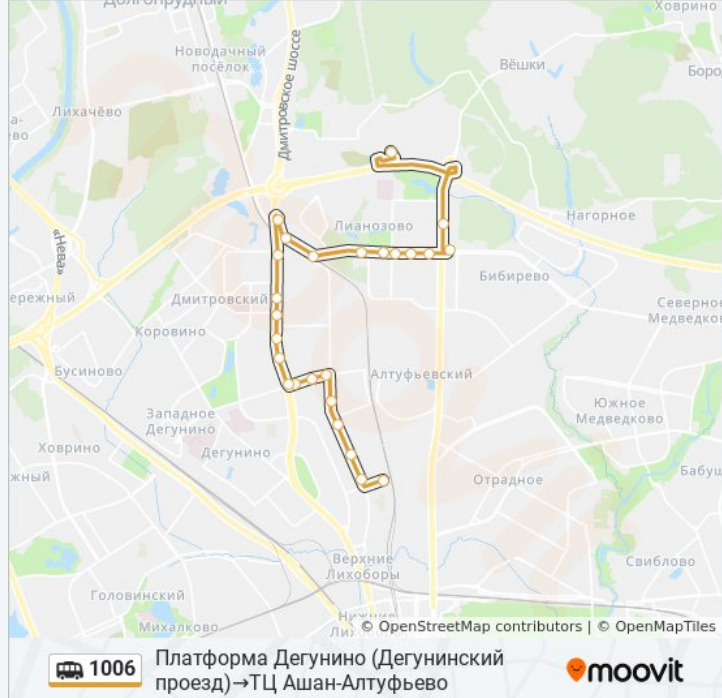

Информация о маршрутке 1006

Направление: Платформа Дегунино (Дегунинский проезд)→ТЦ Ашан-Алтуфьево

Остановки: 25

Продолжительность поездки: 45 мин

Описание маршрута:

Череповецкая Ул., 14

Новгородская

Череповецкая

Метро Алтуфьево

Алтуфьевское Шоссе Д.95

ТЦ Ашан-Алтуфьево

Направление: ТЦ Ашан-Алтуфьево→Платформа Дегунино (Дегунинский проезд)

15 остановок

[ОТКРЫТЬ РАСПИСАНИЕ МАРШРУТА](#)

ТЦ Ашан-Алтуфьево

Лианозовское кладбище