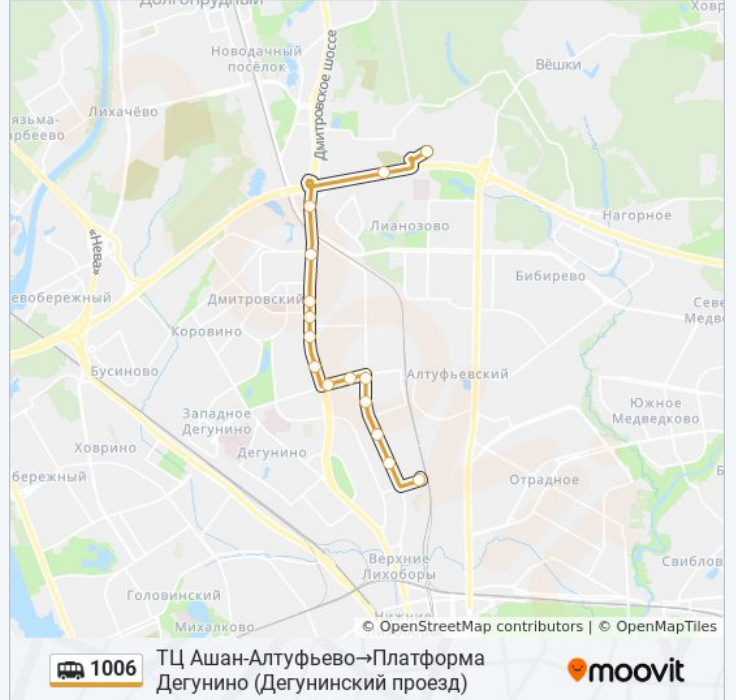

Расписание и схема движения маршрутки 1006 доступны оффлайн в формате PDF на moovitapp.com. Используйте [приложение Moovit](#), чтобы увидеть время прибытия автобусов в реальном времени, режим работы метро и расписания поездов, а также пошаговые инструкции, как добраться в нужную точку Москвы.

[О Moovit](#) • [Решения Мобильности как услуги (MaaS)](#) • [Поддерживаемые страны](#) • [Сообщество Мувитеров](#)

© 2023 Moovit - Все права защищены

**Проверьте время прибытия
в реальном времени**