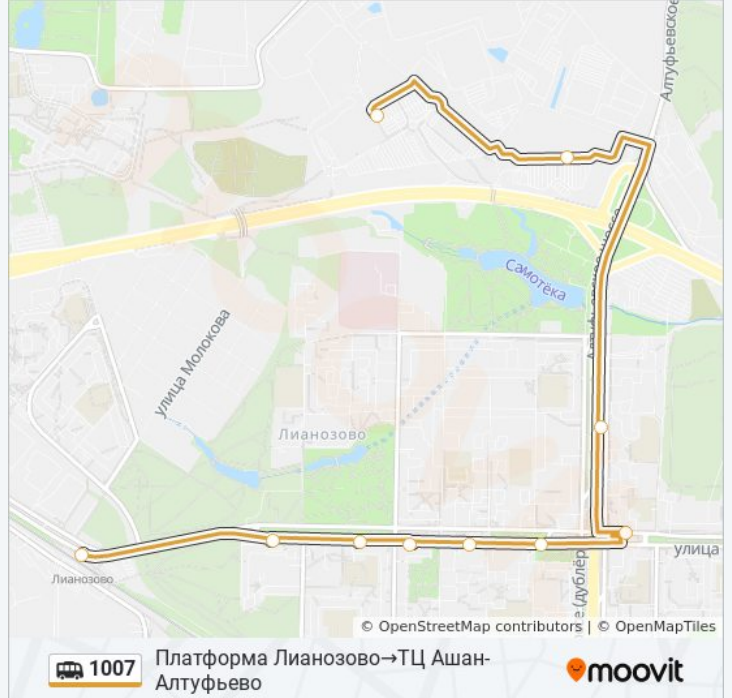

Используйте приложение Moovit, чтобы найти ближайшую остановку маршрутки 1007 и узнать, когда приходит Маршрутка 1007.

**Направление: Платформа Лианозово→ТЦ Ашан-Алтуфьево**

10 остановок

[ОТКРЫТЬ РАСПИСАНИЕ МАРШРУТА](#)

Платформа Лианозово  
Угличская  
Лианозовский Пкио  
Череповецкая Ул., 14  
Новгородская  
Череповецкая  
Метро Алтуфьево  
Алтуфьевское Шоссе Д.95  
ТРЦ Весна  
ТЦ Ашан-Алтуфьево

**Расписания маршрутки 1007**

**Информация о маршрутке 1007**

**Направление:** Платформа Лианозово→ТЦ Ашан-Алтуфьево

**Остановки:** 10

**Продолжительность поездки:** 19 мин

**Описание маршрута:**

**Направление: ТЦ Ашан-Алтуфьево → Платформа Лианозово**

5 остановок

[ОТКРЫТЬ РАСПИСАНИЕ МАРШРУТА](#)

ТЦ Ашан-Алтуфьево

Лианозовское кладбище

Платформа Марк (Дмитровское шоссе)

Дмитровское шоссе д.116

Платформа Лианозово