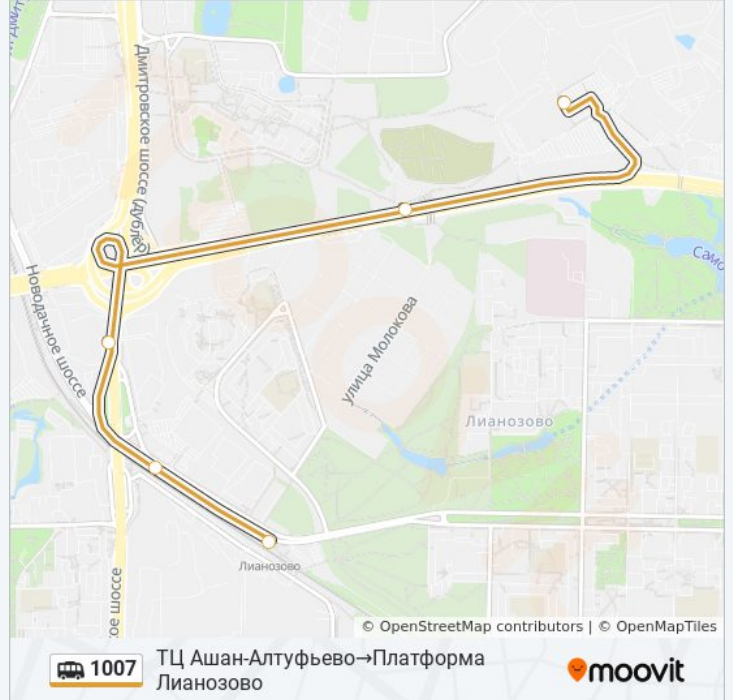

**Информация о маршрутке 1007**

**Направление:** Платформа Лианозово→ТЦ Ашан-Алтуфьево

**Остановки:** 10

**Продолжительность поездки:** 19 мин

**Описание маршрута:**

**Направление: ТЦ Ашан-Алтуфьево → Платформа Лианозово**

5 остановок

[ОТКРЫТЬ РАСПИСАНИЕ МАРШРУТА](#)

ТЦ Ашан-Алтуфьево

Лианозовское кладбище

Платформа Марк (Дмитровское шоссе)

Дмитровское шоссе д.116

Платформа Лианозово

### Расписания маршрутки 1007

ТЦ Ашан-Алтуфьево → Платформа Лианозово

Расписание поездки

понедельник	0:00 - 23:15
вторник	0:00 - 23:15
среда	0:00 - 23:15
четверг	0:00 - 23:15
пятница	0:00 - 23:15
суббота	0:00 - 23:15
воскресенье	0:00 - 23:15

### Информация о маршрутке 1007

**Направление:** ТЦ Ашан-Алтуфьево → Платформа Лианозово

**Остановки:** 5

**Продолжительность поездки:** 12 мин

**Описание маршрута:**

Расписание и схема движения маршрутки 1007 доступны оффлайн в формате PDF на [moovitapp.com](https://moovitapp.com). Используйте [приложение Moovit](#), чтобы увидеть время прибытия автобусов в реальном времени, режим работы метро и расписания поездов, а также пошаговые инструкции, как добраться в нужную точку Москвы.