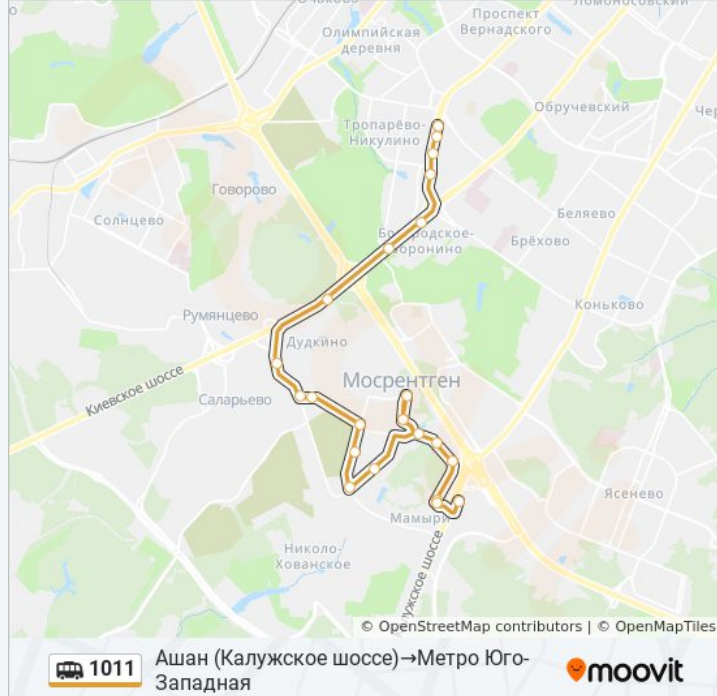

Информация о маршрутке 1011

Направление: Ашан (Калужское шоссе)→Метро Юго-Западная

Остановки: 22

Продолжительность поездки: 48 мин

Описание маршрута:

Проспект Вернадского, 113

Метро Юго-Западная

Направление: Метро Юго-Западная → Ашан (Калужское шоссе)

20 остановок

[ОТКРЫТЬ РАСПИСАНИЕ МАРШРУТА](#)

Метро Юго-Западная

Проспект Вернадского, 113

Театр на Юго-Западе

9-й микрорайон Тёплого Стана

Теплостанский проезд

Дудкино