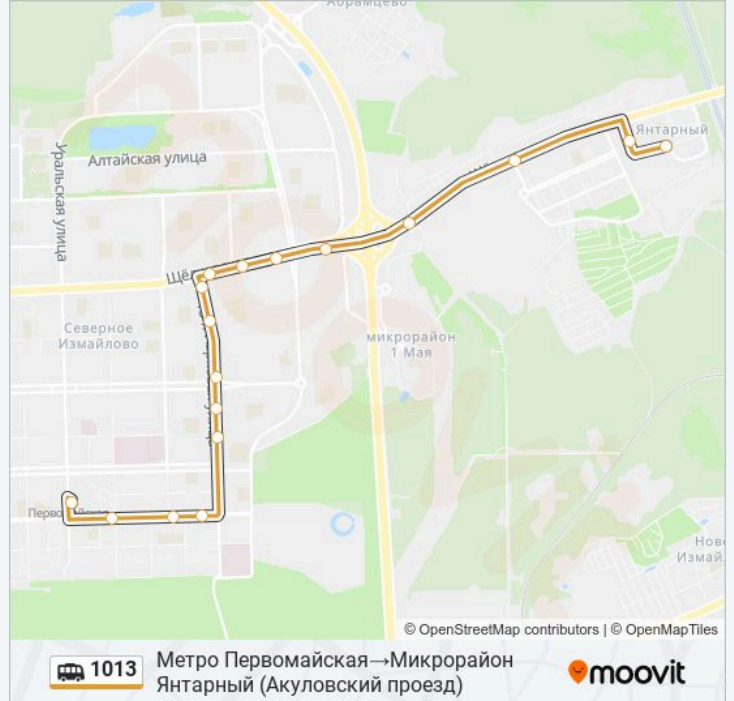

Мкад

Щитниково

Храм

Микрорайон Янтарный (ул. Кольцевая)

Микрорайон Янтарный (Акуловский проезд)

**Расписания маршрутка 1013**

Метро Первомайская→Микрорайон Янтарный  
(Акуловский проезд) Расписание поездки

понедельник	00:00 - 23:30
вторник	00:00 - 23:30
среда	00:00 - 23:30
четверг	00:00 - 23:30
пятница	00:00 - 23:30
суббота	00:00 - 23:30
воскресенье	00:00 - 23:30

**Информация о маршрутка 1013**

**Направление:** Метро  
Первомайская→Микрорайон Янтарный  
(Акуловский проезд)

**Остановки:** 17

**Продолжительность поездки:** 31 мин

**Описание маршрута:**

**Направление: Микрорайон Яantarный (Акуловский проезд) → Метро Первомайская**

14 остановок

[ОТКРЫТЬ РАСПИСАНИЕ МАРШРУТА](#)

Микрорайон Яantarный (Акуловский проезд)

Храм

Щитниково

Мкад

Хабаровская

Трансагентство (Щёлковское шоссе)