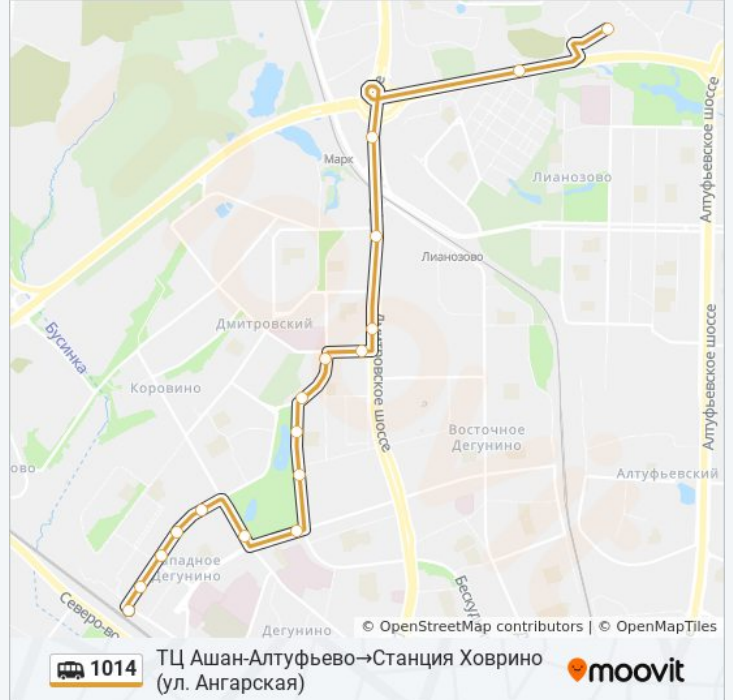

Алтуфьевское Шоссе Д.95

ТЦ Ашан-Алтуфьево

**Направление: ТЦ Ашан-Алтуфьево→Станция Ховрино (ул. Ангарская)**

17 остановок

[ОТКРЫТЬ РАСПИСАНИЕ МАРШРУТА](#)

ТЦ Ашан-Алтуфьево

Лианозовское кладбище

Платформа Марк (Дмитровское шоссе)

Талдомская Улица

Ангарская

Микрорайон Западное Дегунино

Весенняя

Ангарская д.6

Станция Ховрино

### Расписания маршрутки 1014

ТЦ Ашан-Алтуфьево→Станция Ховрино (ул. Ангарская) Расписание поездки

понедельник	0:00 - 23:15
вторник	0:00 - 23:15
среда	0:00 - 23:15
четверг	0:00 - 23:15
пятница	0:00 - 23:15
суббота	0:00 - 23:15
воскресенье	0:00 - 23:15

### Информация о маршрутке 1014

**Направление:** ТЦ Ашан-Алтуфьево→Станция Ховрино (ул. Ангарская)

**Остановки:** 17

**Продолжительность поездки:** 32 мин

**Описание маршрута:**

Расписание и схема движения маршрутки 1014 доступны оффлайн в формате PDF на [moovitapp.com](https://moovitapp.com). Используйте [приложение Moovit](#), чтобы увидеть время прибытия автобусов в реальном времени, режим работы метро и расписания поездов, а также пошаговые инструкции, как добраться в нужную точку Москвы.