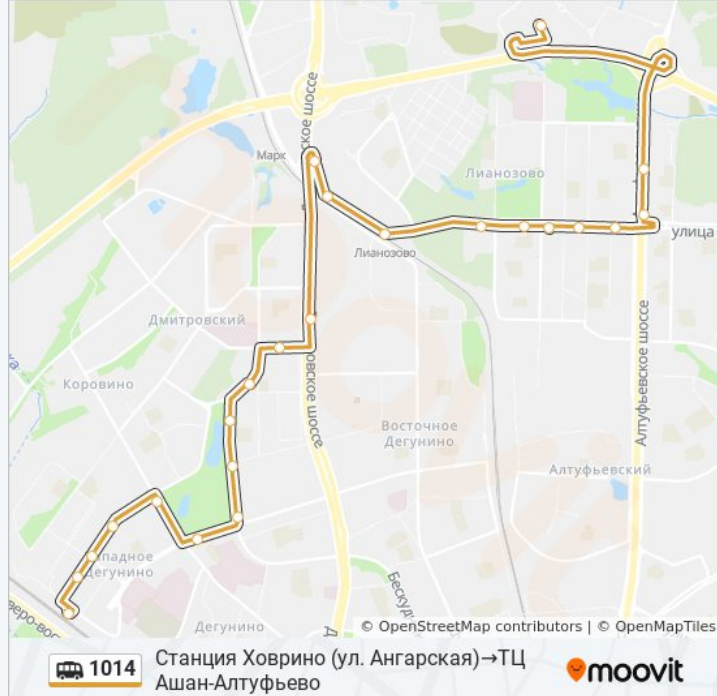

Используйте приложение Moovit, чтобы найти ближайшую остановку маршрутки 1014 и узнать, когда приходит Маршрутка 1014.

**Направление: Станция Ховрино (ул. Ангарская)→ТЦ Ашан-Алтуфьево**

23 остановок

[ОТКРЫТЬ РАСПИСАНИЕ МАРШРУТА](#)

### Расписания маршрутки 1014

Станция Ховрино (ул. Ангарская)→ТЦ Ашан-Алтуфьево Расписание поездки

понедельник	0:00 - 23:15
вторник	0:00 - 23:15
среда	0:00 - 23:15
четверг	0:00 - 23:15
пятница	0:00 - 23:15
суббота	0:00 - 23:15
воскресенье	0:00 - 23:15

### Информация о маршрутке 1014

**Направление:** Станция Ховрино (ул. Ангарская)→ТЦ Ашан-Алтуфьево

**Остановки:** 23

**Продолжительность поездки:** 41 мин

**Описание маршрута:**

Череповецкая

Метро "Алтуфьево"

Алтуфьевское Шоссе Д.95

ТЦ Ашан-Алтуфьево

**Направление: ТЦ Ашан-Алтуфьево→Станция Ховрино (ул. Ангарская)**

17 остановок

[ОТКРЫТЬ РАСПИСАНИЕ МАРШРУТА](#)

ТЦ Ашан-Алтуфьево

Лианозовское кладбище

Платформа Марк (Дмитровское шоссе)