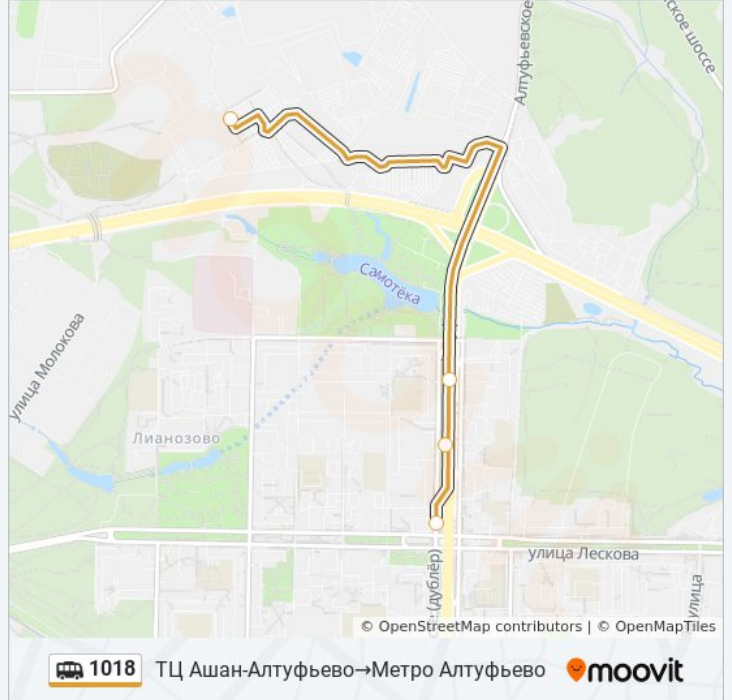

Направление: Метро Алтуфьево → ТЦ Ашан-Алтуфьево

3 остановок

[ОТКРЫТЬ РАСПИСАНИЕ МАРШРУТА](#)

Метро Алтуфьево

Алтуфьевское Шоссе Д.95

ТЦ Ашан-Алтуфьево

Расписания маршрутки 1018

Метро Алтуфьево → ТЦ Ашан-Алтуфьево

Направление: ТЦ Ашан-Алтуфьево → Метро Алтуфьево

4 остановок

[ОТКРЫТЬ РАСПИСАНИЕ МАРШРУТА](#)

ТЦ Ашан-Алтуфьево

6-й микрорайон Бибирева

Алтуфьевское Шоссе Д.95

Метро Алтуфьево

Расписания маршрутки 1018

Информация о маршрутке 1018

Направление: ТЦ Ашан-Алтуфьево → Метро Алтуфьево

Остановки: 4

Продолжительность поездки: 7 мин

Описание маршрута:

Расписание и схема движения маршрутки 1018 доступны офлайн в формате PDF на moovitapp.com. Используйте [приложение Moovit](#), чтобы увидеть время прибытия автобусов в реальном времени, режим работы метро и расписания поездов, а также пошаговые инструкции, как добраться в нужную точку Москвы.