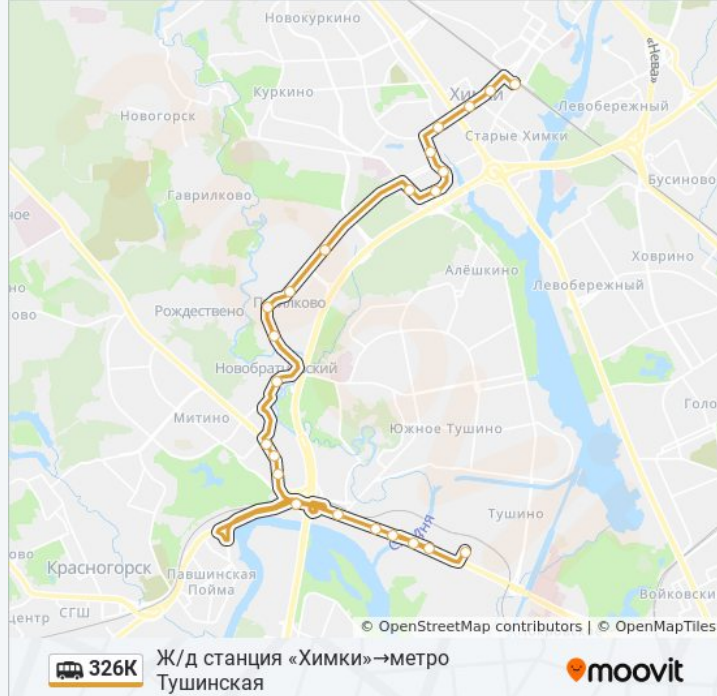

**Направление: Ж/д станция «Химки»→метро Тушинская**

23 остановок

[ОТКРЫТЬ РАСПИСАНИЕ МАРШРУТА](#)

Ж/д станция «Химки»  
Первомайская Улица  
Магазин Мелодия  
Юбилейный проспект  
Пенсионный фонд  
Кантри-Парк  
Панфилова  
2-й Б микрорайон Химок  
Торговый центр  
Красногорская птицефабрика  
Путилково  
Поссовет  
пос. Новобратцевский  
Митинский Радиорынок  
Пятницкое ш., 9  
1-й Микрорайон Митина  
Спас  
Платформа Трикотажная (Волоколамское шоссе)  
Академия коммунального хозяйства  
15-й Автобусный Парк

**Информация о маршрутке 326К****Направление:** Ж/д станция «Химки»→метро Тушинская**Остановки:** 23**Продолжительность поездки:** 51 мин**Описание маршрута:**

Река Сходня (Волоколамское шоссе)

Сходненский тупик

Метро Тушинская

**Направление: Метро  
Тушинская→Первомайская**

23 остановок

[ОТКРЫТЬ РАСПИСАНИЕ МАРШРУТА](#)

Метро Тушинская

Сходненский тупик

15-Й Автобусный Парк

Академия коммунального хозяйства