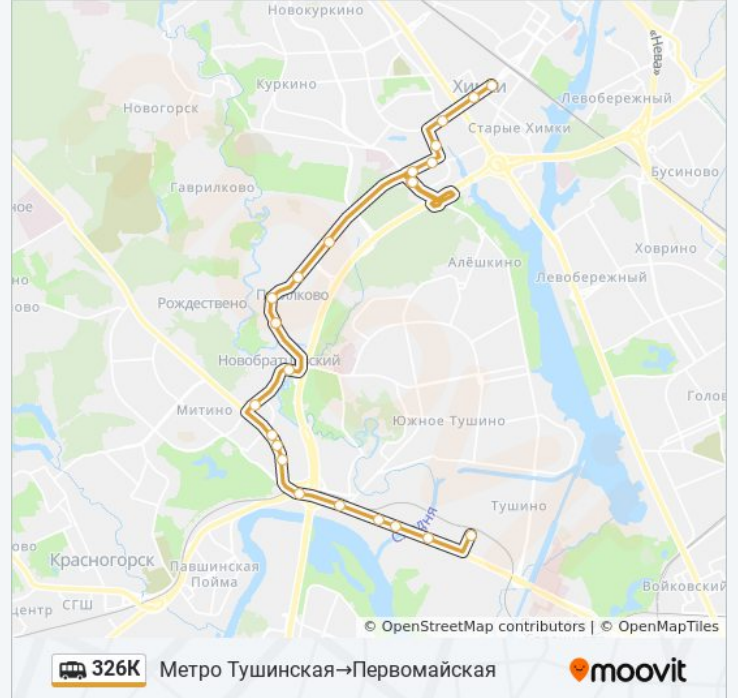

Ново-Бутаково

Пенсионный фонд

Юбилейный проспект

Магазин Мелодия

Первомайская Улица

Расписание и схема движения маршрутки 326K доступны оффлайн в формате PDF на moovitapp.com. Используйте [приложение Moovit](#), чтобы увидеть время прибытия автобусов в реальном времени, режим работы метро и расписания поездов, а также пошаговые инструкции, как добраться в нужную точку Москвы.

[О Moovit](#) • [Решения Мобильности как услуги (MaaS)](#) • [Поддерживаемые страны](#) • [Сообщество Мувитеров](#)

© 2023 Moovit - Все права защищены

**Проверьте время прибытия
в реальном времени**