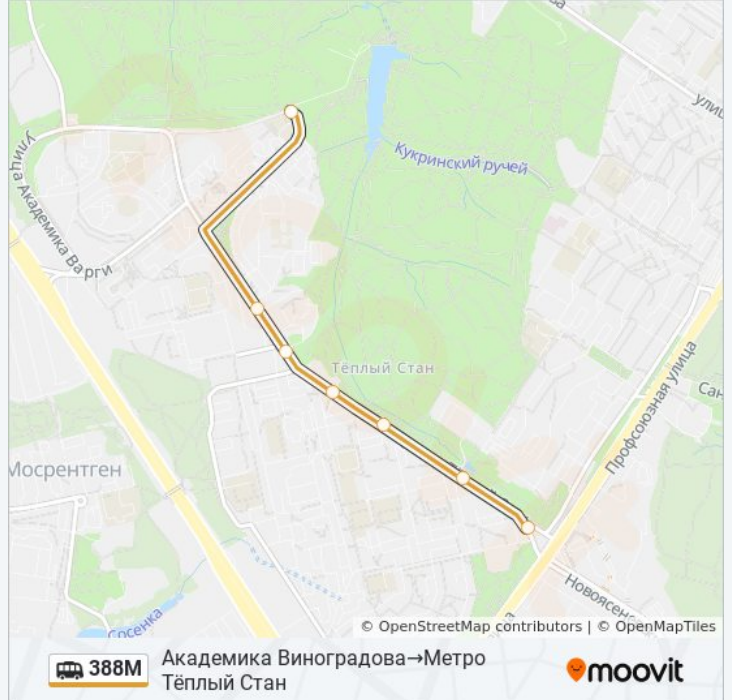

Используйте приложение Moovit, чтобы найти ближайшую остановку маршрутки 388М и узнать, когда приходит Маршрутка 388М.

**Направление: Академика
Виноградова→Метро Тёплый Стан**

7 остановок

[ОТКРЫТЬ РАСПИСАНИЕ МАРШРУТА](#)

Академика Виноградова

Клуб Самбо-70

Тёплый Стан д. 4

Генерала Тюленева

Центр творчества Исток

Колледж №38 (ул. Тёплый Стан)

Метро Тёплый Стан

Расписания маршрутки 388М

Академика Виноградова→Метро Тёплый Стан

Расписание поездки

понедельник	6:00 - 23:15
вторник	6:00 - 23:15
среда	6:00 - 23:15
четверг	6:00 - 23:15
пятница	6:00 - 23:15
суббота	6:00 - 23:15
воскресенье	6:00 - 23:15

Информация о маршрутке 388М

Направление: Академика Виноградова→Метро Тёплый Стан

Остановки: 7

Продолжительность поездки: 10 мин

Описание маршрута:

Направление: Метро Тёплый Стан → Академика Виногорова

7 остановок