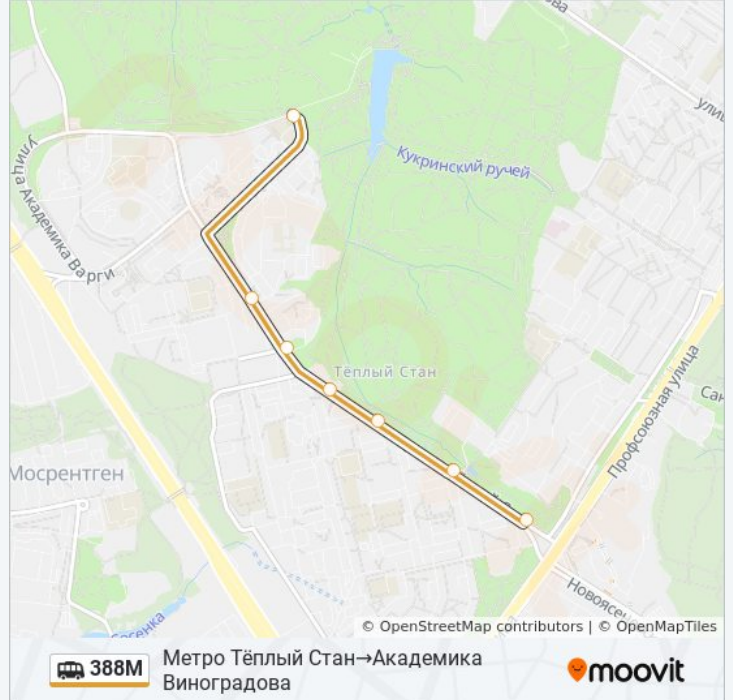

Информация о маршрутке 388М

Направление: Академика Виноградова→Метро Тёплый Стан

Остановки: 7

Продолжительность поездки: 10 мин

Описание маршрута:

Направление: Метро Тёплый Стан → Академика Виногорова

7 остановок

[ОТКРЫТЬ РАСПИСАНИЕ МАРШРУТА](#)

Метро Тёплый Стан

Колледж №38 (ул. Тёплый Стан)

Центр творчества Исток

Генерала Тюленева

Тёплый Стан д. 4

Клуб Самбо-70

Академика Виногорова

Расписания маршрутки 388M

Метро Тёплый Стан → Академика Виногорова
Расписание поездки

понедельник	6:00 - 23:15
вторник	6:00 - 23:15
среда	6:00 - 23:15
четверг	6:00 - 23:15
пятница	6:00 - 23:15
суббота	6:00 - 23:15
воскресенье	6:00 - 23:15

Информация о маршрутке 388M

Направление: Метро Тёплый Стан → Академика Виногорова

Остановки: 7

Продолжительность поездки: 10 мин

Описание маршрута:

Расписание и схема движения маршрутки 388М доступны оффлайн в формате PDF на moovitapp.com. Используйте [приложение Moovit](#), чтобы увидеть время прибытия автобусов в реальном времени, режим работы метро и расписания поездов, а также пошаговые инструкции, как добраться в нужную точку Москвы.