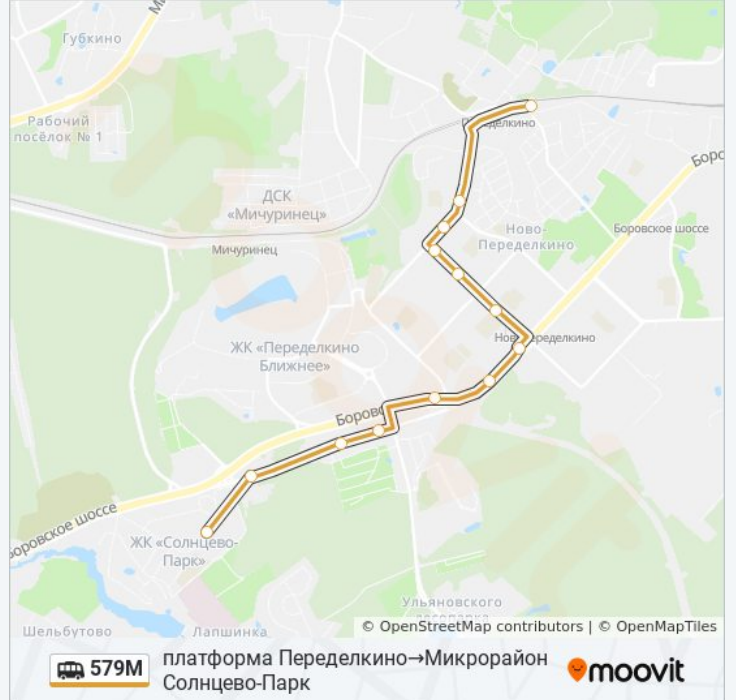

**Направление: платформа  
Перedelкино→Микрорайон Солнцево-Парк**

13 остановок

[ОТКРЫТЬ РАСПИСАНИЕ МАРШРУТА](#)

платформа Перedelкино

Лукино

Лукинская улица, 3

Лукинская

Шолохова д.15

Скульптора Мухиной

метро Новоперedelкино

Боровское Шоссе Д.56

Рассказовка-1

Рассказовка-2

СНТ Рассказовка

Санаторий №14

Микрорайон Солнцево-Парк

### Расписания маршрутки 579M

платформа Перedelкино→Микрорайон Солнцево-Парк  
Расписание поездки

понедельник	0:10 - 23:15
вторник	0:10 - 23:15
среда	0:10 - 23:15
четверг	0:10 - 23:15
пятница	0:10 - 23:15
суббота	0:10 - 23:15
воскресенье	0:10 - 23:15

### Информация о маршрутке 579M

**Направление:** платформа Перedelкино→Микрорайон Солнцево-Парк

**Остановки:** 13

**Продолжительность поездки:** 25 мин

**Описание маршрута:**

Расписание и схема движения маршрутки 579М доступны оффлайн в формате PDF на [moovitapp.com](https://moovitapp.com). Используйте [приложение Moovit](#), чтобы увидеть время прибытия автобусов в реальном времени, режим работы метро и расписания поездов, а также пошаговые инструкции, как добраться в нужную точку Москвы.