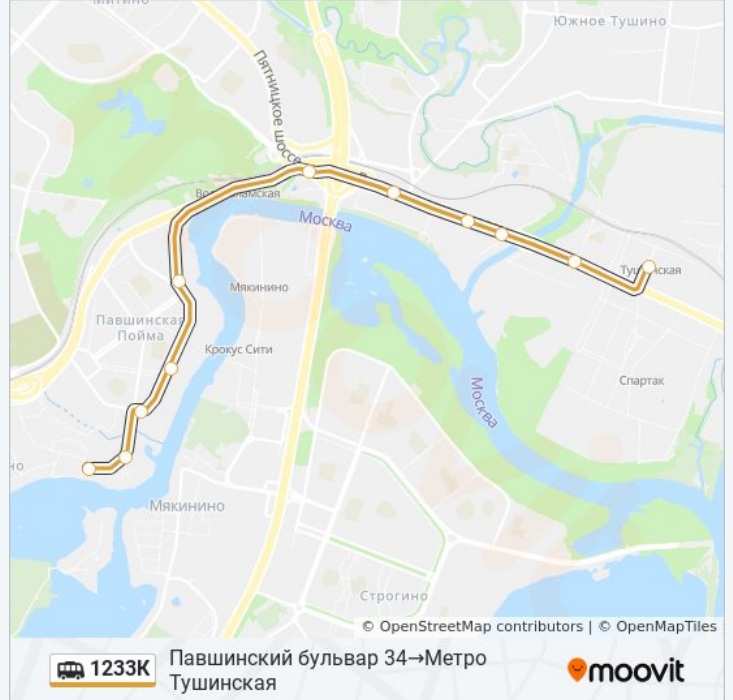

Академия коммунального хозяйства

15-Й Автобусный Парк

Сходненский тупик

Метро Тушинская

Расписания маршрутки 1233К

Павшинский бульвар 34→Метро Тушинская

Расписание поездки

понедельник	6:00 - 23:00
вторник	6:00 - 23:00
среда	6:00 - 23:00
четверг	6:00 - 23:00
пятница	6:00 - 23:00
суббота	6:00 - 23:00
воскресенье	6:00 - 23:00

Информация о маршрутке 1233К

Направление: Павшинский бульвар 34→Метро Тушинская

Остановки: 11

Продолжительность поездки: 25 мин

Описание маршрута:

Расписание и схема движения маршрутки 1233К доступны оффлайн в формате PDF на moovitapp.com. Используйте [приложение Moovit](#), чтобы увидеть время прибытия автобусов в реальном времени, режим работы метро и расписания поездов, а также пошаговые инструкции, как добраться в нужную точку Москвы.