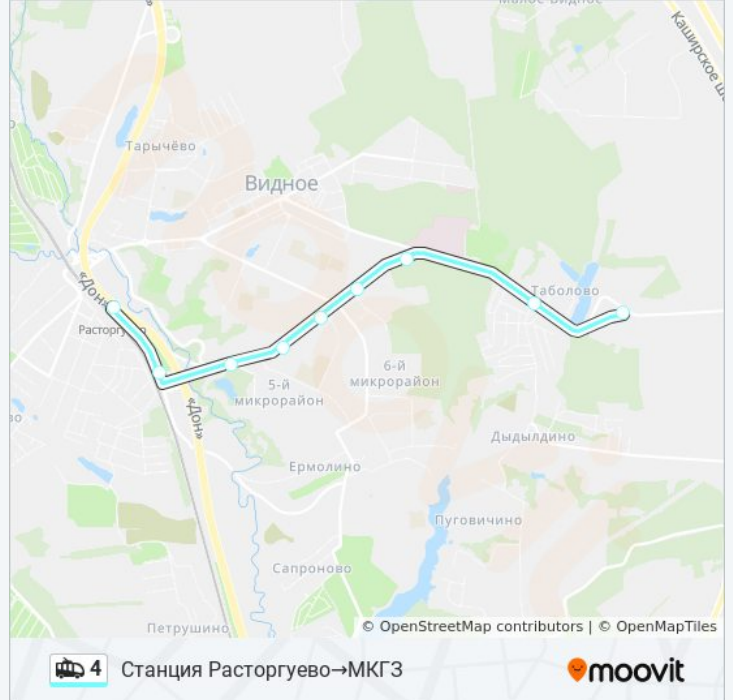

Направление: Станция Расторгуево → МКГЗ

9 остановок

[ОТКРЫТЬ РАСПИСАНИЕ МАРШРУТА](#)

- Станция Расторгуево
- Донбасская улица
- Проспект Ленинского Комсомола
- Гастроном
- Магазин Всё для дома
- Троллейбусный парк
- Поликлиника
- Таболово
- МКГЗ

Расписания троллейбуса 4

Станция Расторгуево → МКГЗ Расписание поездки

понедельник	5:17 - 23:35
вторник	5:17 - 23:35
среда	5:17 - 23:35
четверг	5:17 - 23:35
пятница	5:17 - 23:35
суббота	5:17 - 23:35
воскресенье	5:17 - 23:35

Информация о троллейбусе 4

Направление: Станция Расторгуево → МКГЗ

Остановки: 9

Продолжительность поездки: 23 мин

Описание маршрута:

Расписание и схема движения троллейбуса 4 доступны оффлайн в формате PDF на moovitapp.com. Используйте [приложение Moovit](#), чтобы увидеть время прибытия автобусов в реальном времени, режим работы метро и расписания поездов, а также пошаговые инструкции, как добраться в нужную точку Москвы.