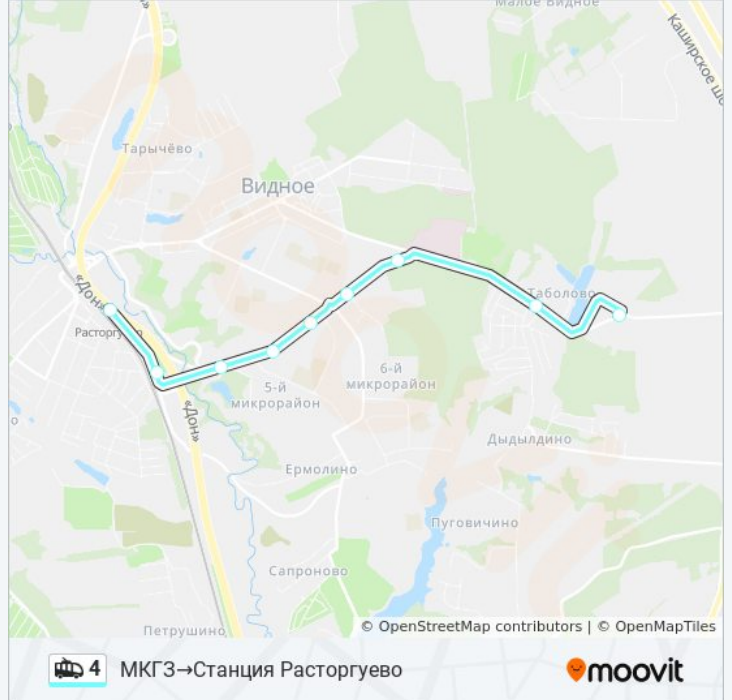

Используйте приложение Moovit, чтобы найти ближайшую остановку троллейбуса 4 и узнать, когда приходит Троллейбус 4.

Направление: МКГЗ→Станция Расторгуево

9 остановок

[ОТКРЫТЬ РАСПИСАНИЕ МАРШРУТА](#)

МКГЗ

Таболово

Поликлиника

Троллейбусный парк

Магазин Всё для дома

Гастроном

Проспект Ленинского Комсомола

Донбасская улица

Станция Расторгуево

Расписания троллейбуса 4

МКГЗ→Станция Расторгуево Расписание поездки

понедельник	0:01 - 23:18
вторник	0:01 - 23:18
среда	0:01 - 23:18
четверг	0:01 - 23:18
пятница	0:01 - 23:18
суббота	0:01 - 23:18
воскресенье	0:01 - 23:18

Информация о троллейбусе 4**Направление:** МКГЗ→Станция Расторгуево**Остановки:** 9**Продолжительность поездки:** 23 мин**Описание маршрута:**

Направление: Станция Расторгуево → МКГЗ

9 остановок

[ОТКРЫТЬ РАСПИСАНИЕ МАРШРУТА](#)

- Станция Расторгуево
- Донбасская улица
- Проспект Ленинского Комсомола
- Гастроном
- Магазин Всё для дома
- Троллейбусный парк
- Поликлиника
- Таболово
- МКГЗ